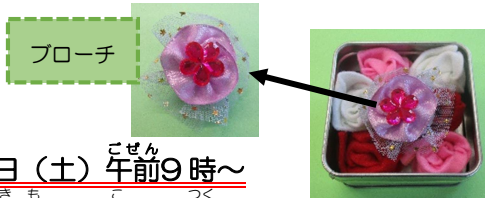

午後4時～

定員：各10名

参加費：200円

申込み 4月11日(土) 午前9時～

お母さんへ感謝の気持ちを込めて作ろう！

☆作って遊ぼう☆

『マジックカード』

5月25日(月)・29日(金)