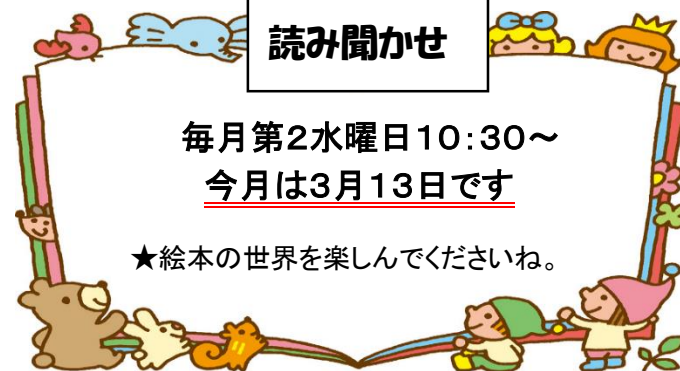

西枇杷島児童センター ちびっこだより

桃の花が咲いたかと思うと、桜の花が咲き始めます。鮮やかな花々が目を楽しませてくれる季節ですね。季節の移り変わりを楽しみながら児童センターに遊びに来て下さいね。

3月の予定

開館時間 9:00~17:00
休館日 日曜日・祝日・年末年始
電話番号 504-2656

月	火	水	木	金	土
				1 ちびっこ ひなまつり会 10:30~ 	2
4	5 汽車ぽっぽ 10:30~ 	6	7	8 汽車ぽっぽ 10:30~ 	9
11	12 汽車ぽっぽ 10:30~ 	13 読み聞かせ 10:30~ 	14	15 汽車ぽっぽ 10:30~ 	16
18	19	20 休館日 (春分の日)	21	22	23
25	26	27	28	29	30

ちびっこひなまつり会

日時 3月1日(金)10:30~
定員 15組
対象 未就園児親子
申込み 受付は終了しました

★ひなまつりの雰囲気の中で
楽しく遊びましょう♪

読み聞かせ

毎月第2水曜日10:30~
今月は3月13日です

★絵本の世界を楽しんでくださいね。

お知らせ

今年度の汽車ぽっぽは3月15日(金)が最後です。
来年度は5月7日(火)からスタートします。
来年度もたくさんの笑顔に会えるのを楽しみに
していますね♪