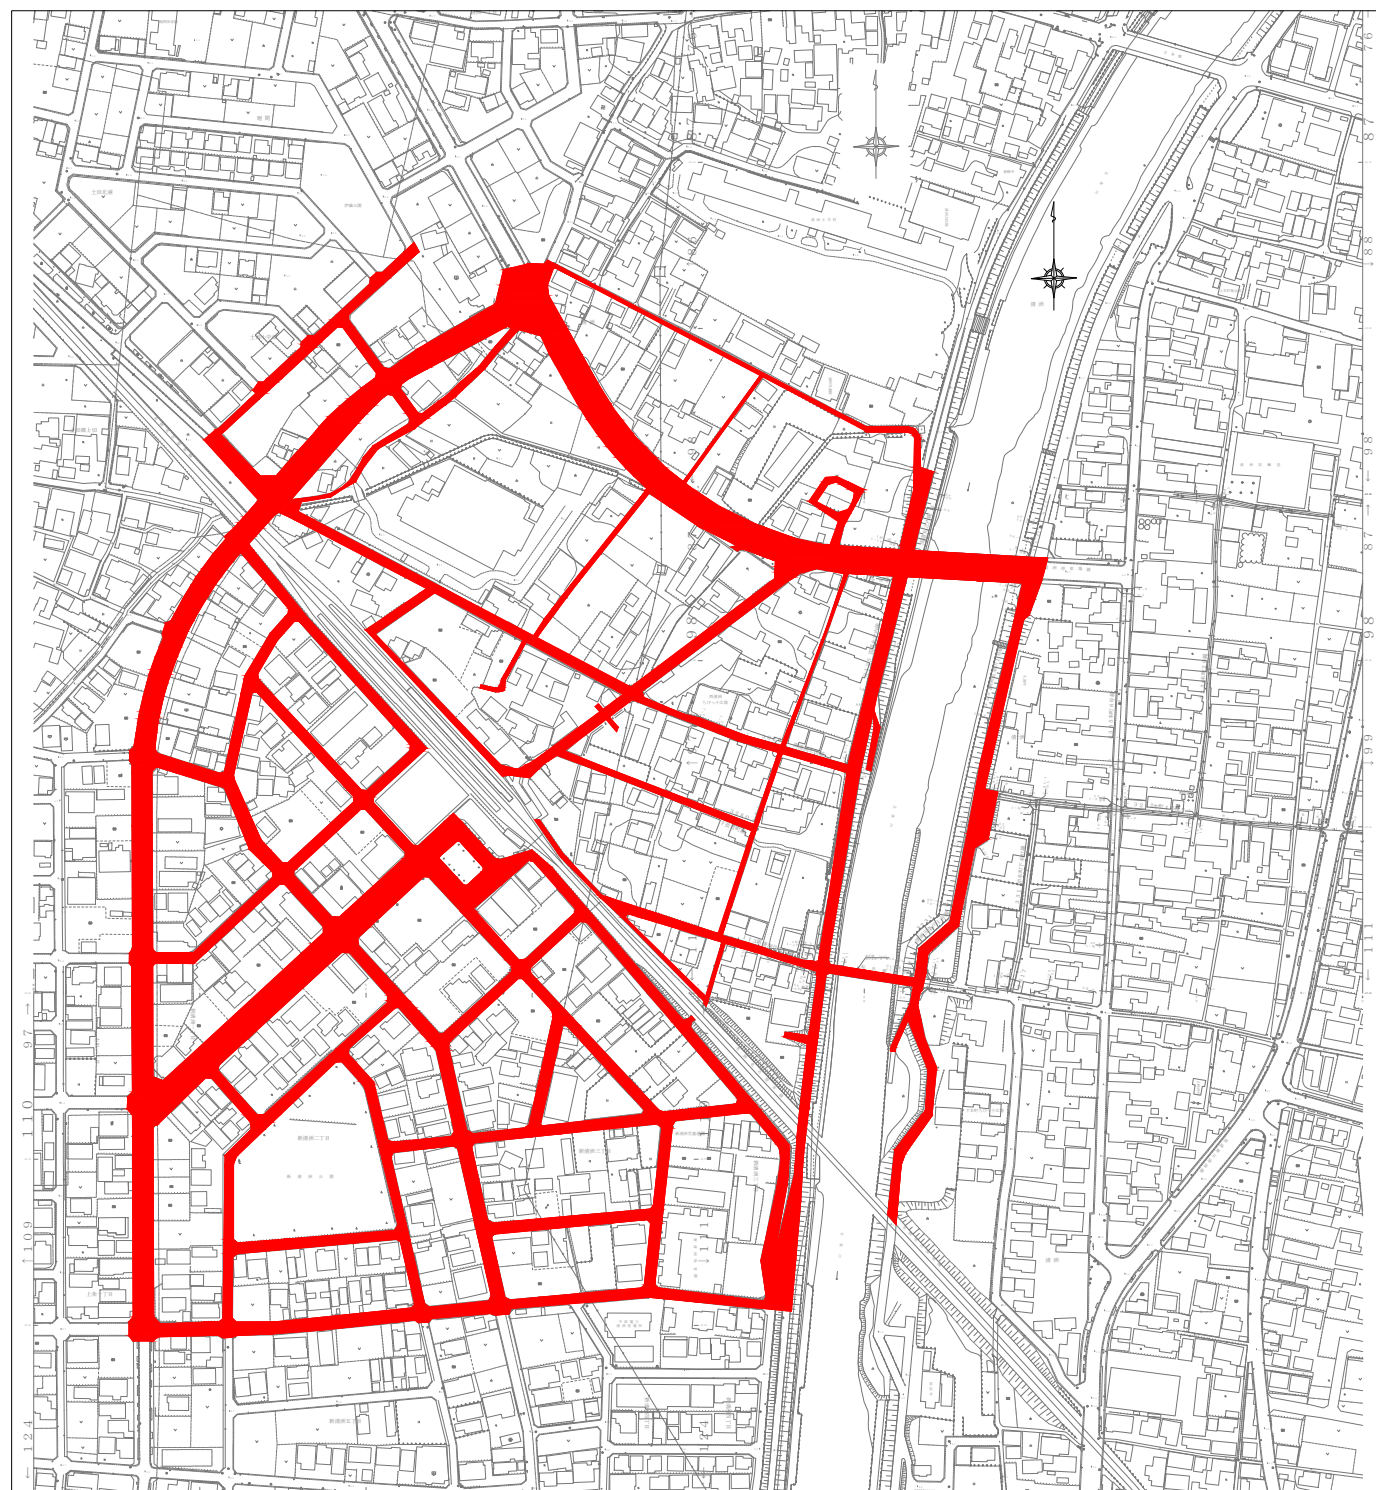

名鉄新清洲駅周辺自転車等放置禁止区域図

凡 例

■ 放置禁止区域

【変更前】

【変更後】
(R6年度～)