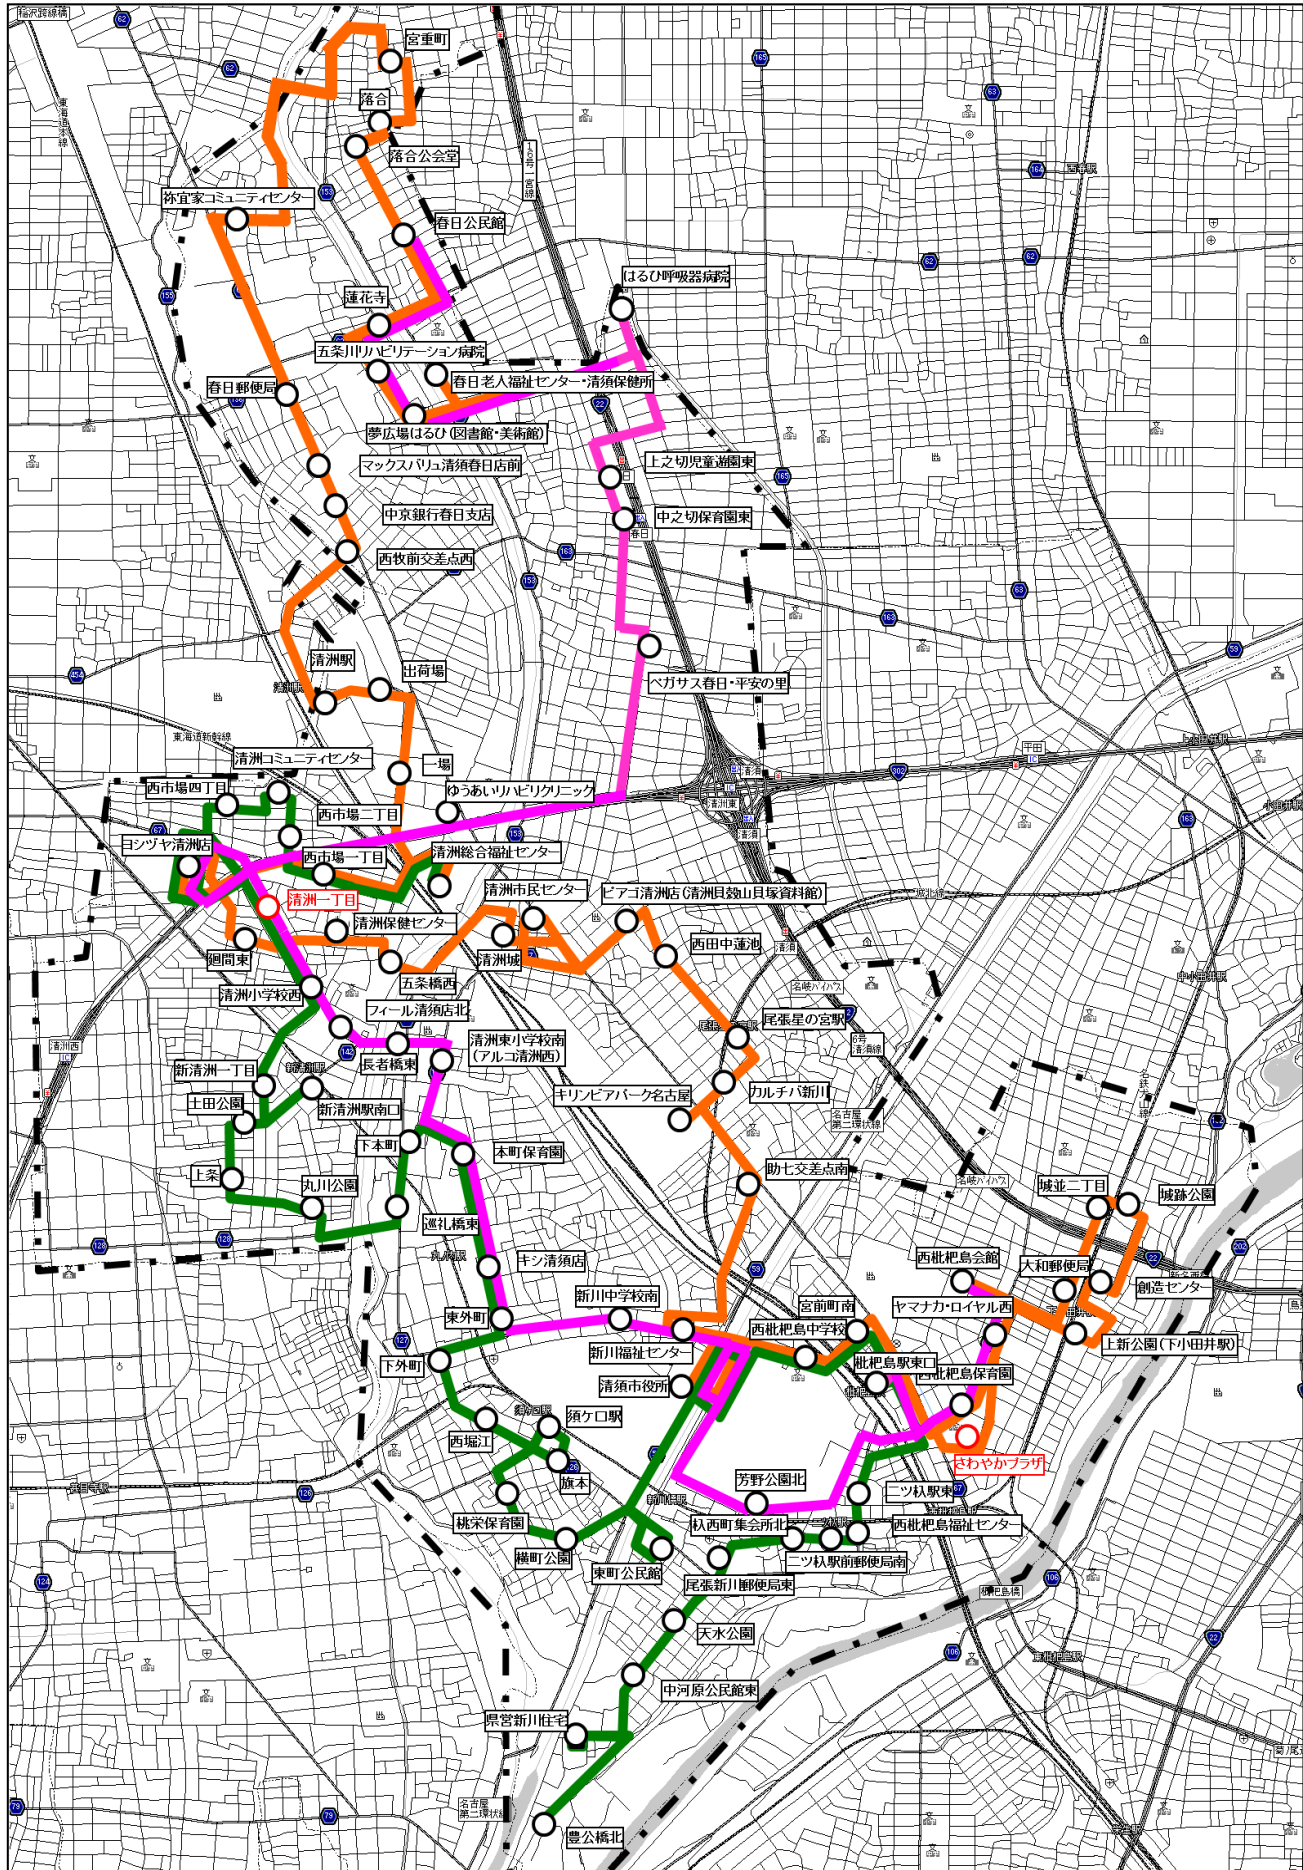

現行ルート [平成 29 年 10 月 1 日~]

増便素案ルート