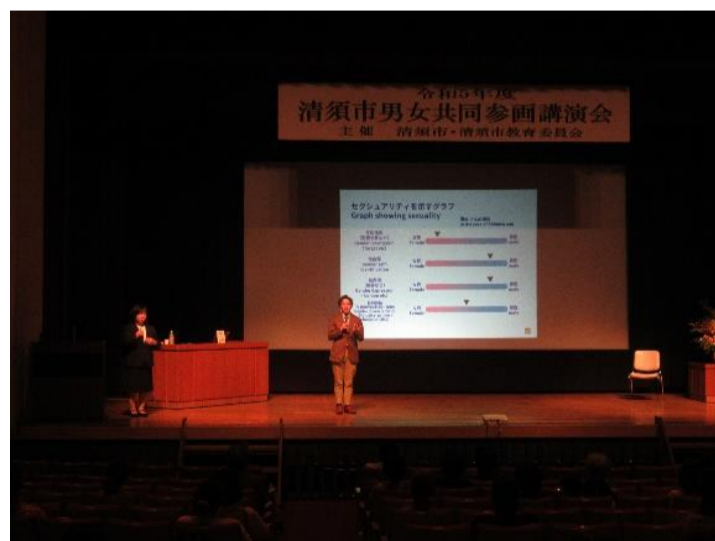

令和5年度 清須市男女共同参画講演会

○市長挨拶

○清須市男女共同参画えみの会会長挨拶

○講演会（講師 ^{しみず}清水 ^{ひろと}展人 氏）

○受付

○パネルアンケート

○啓発パネル

協 力 団 体