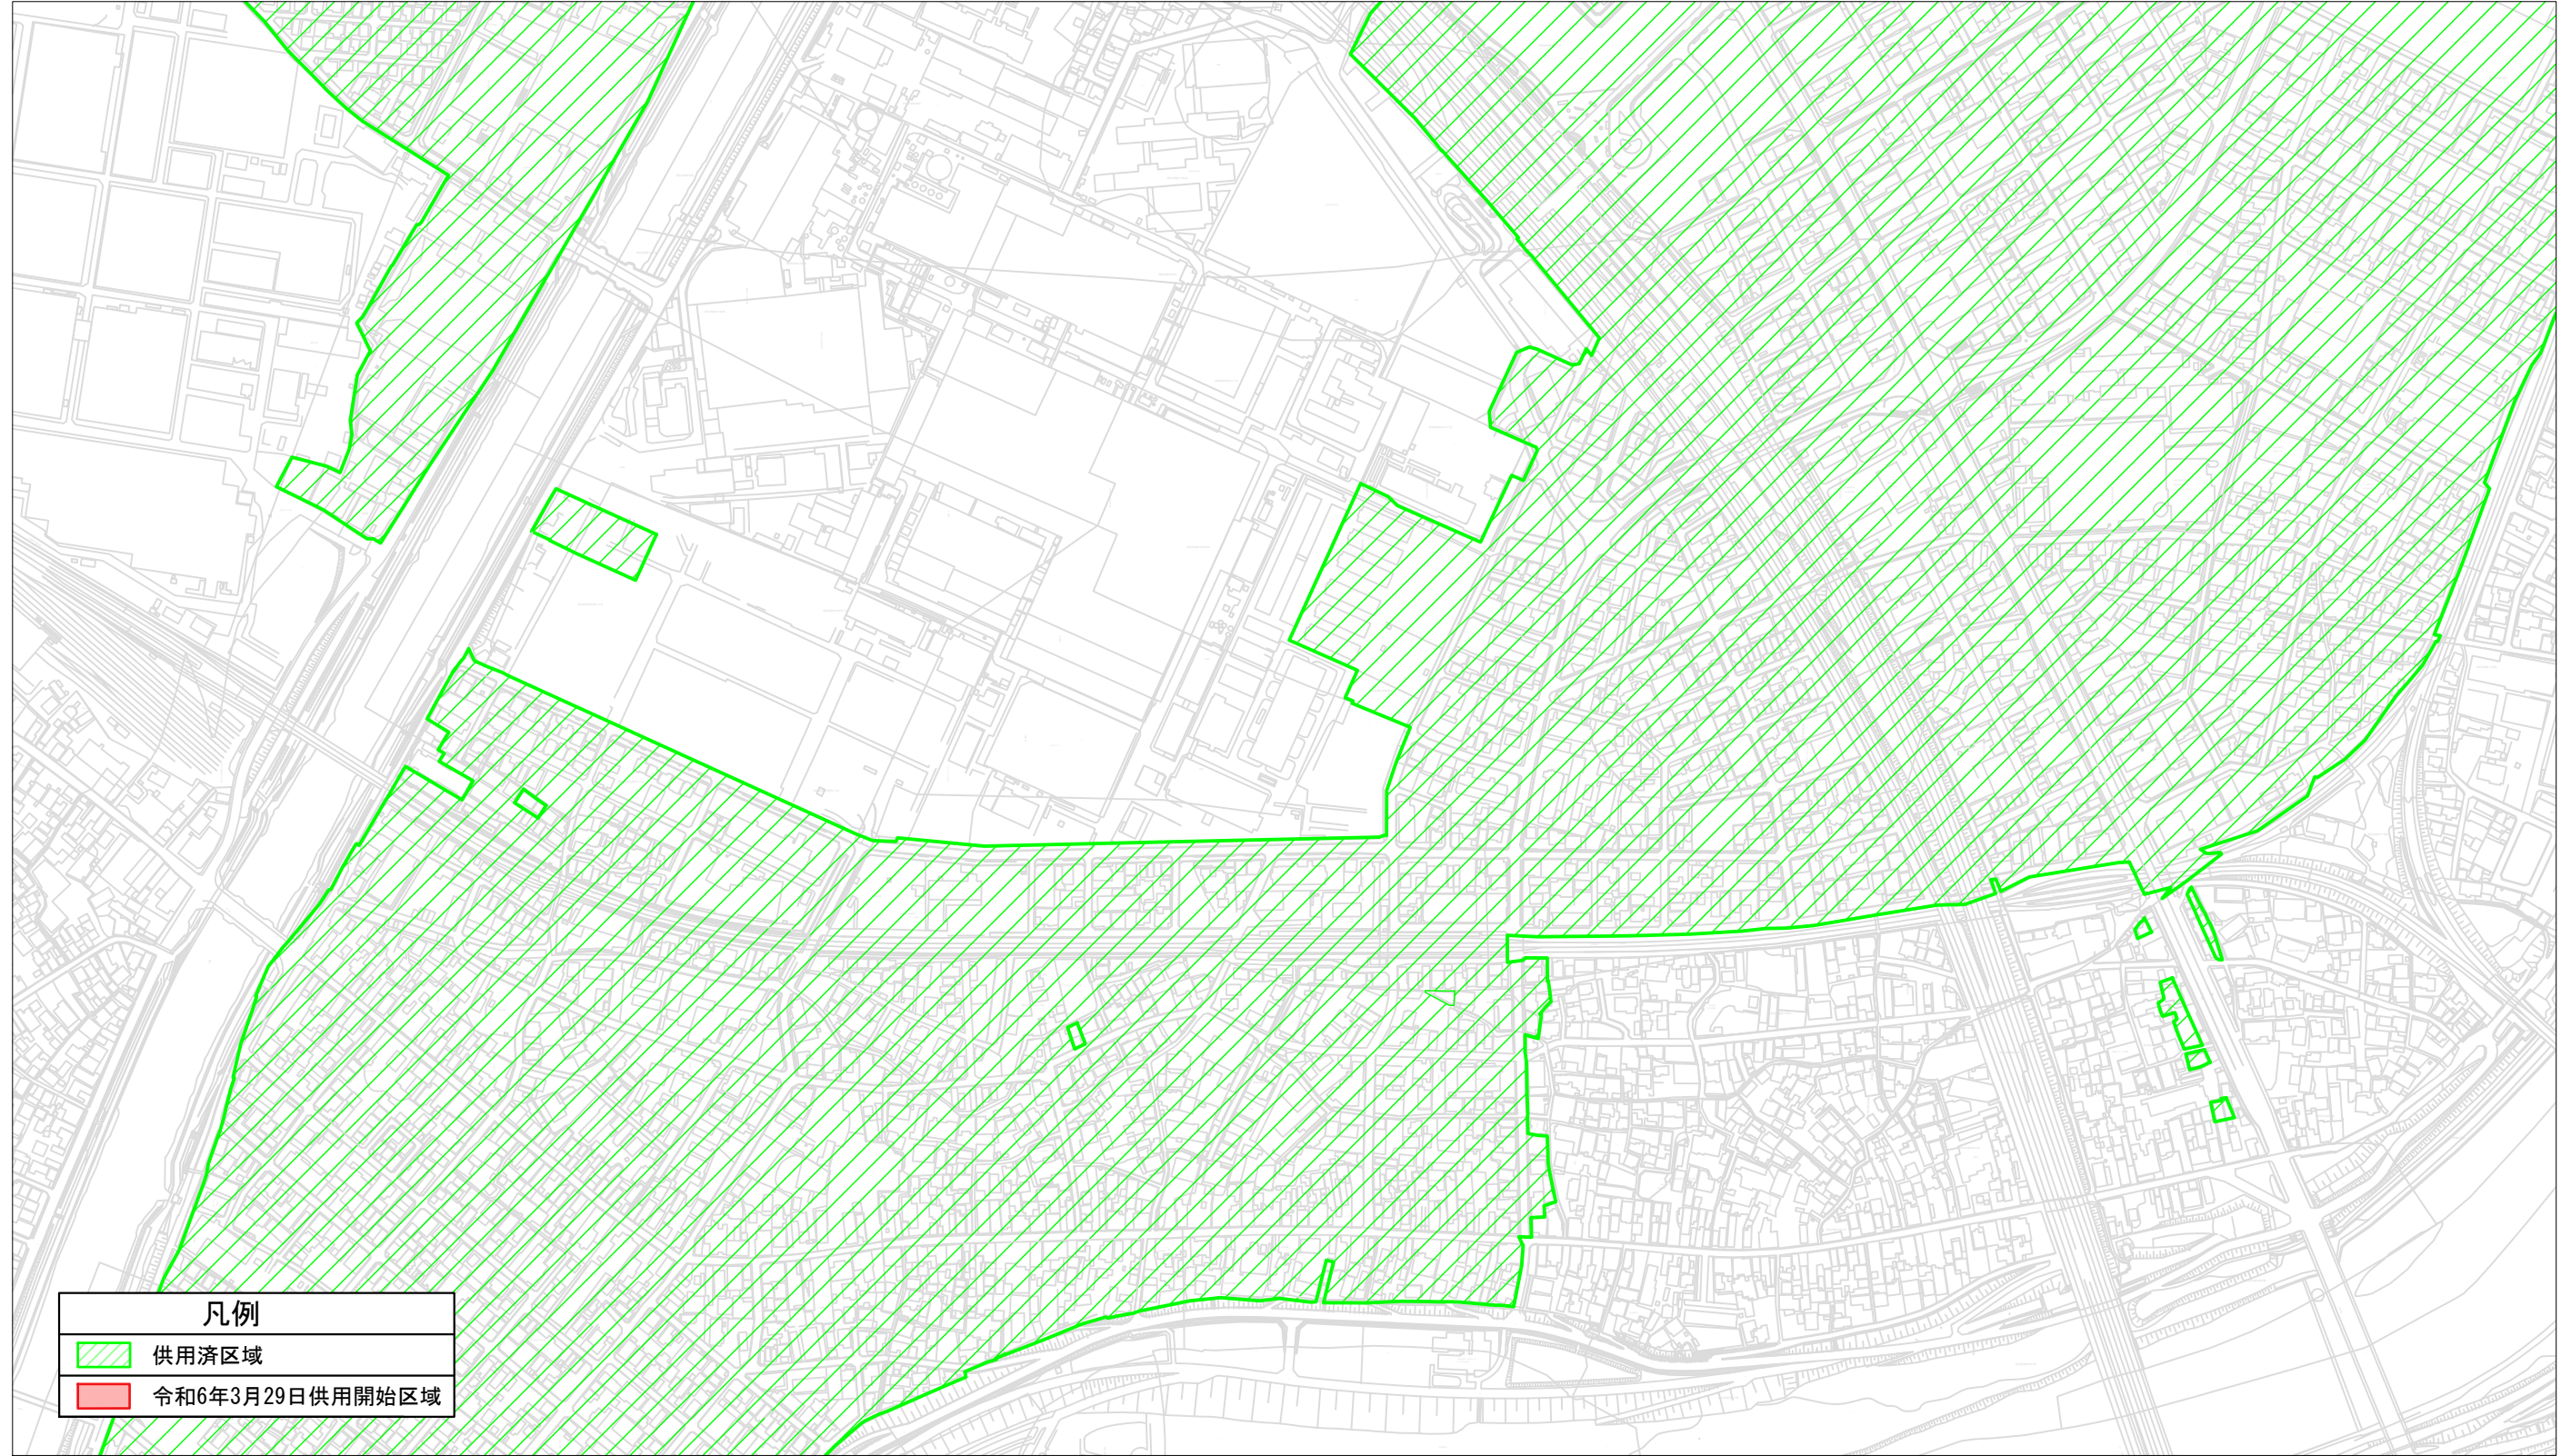

# 清須市公共下水道（污水）告示現況図

【JR枇杷島駅南周辺】

令和6年3月29日現在

清須市須ヶ口1238番地

清須市役所

建設部上下水道課 電話052-400-2911