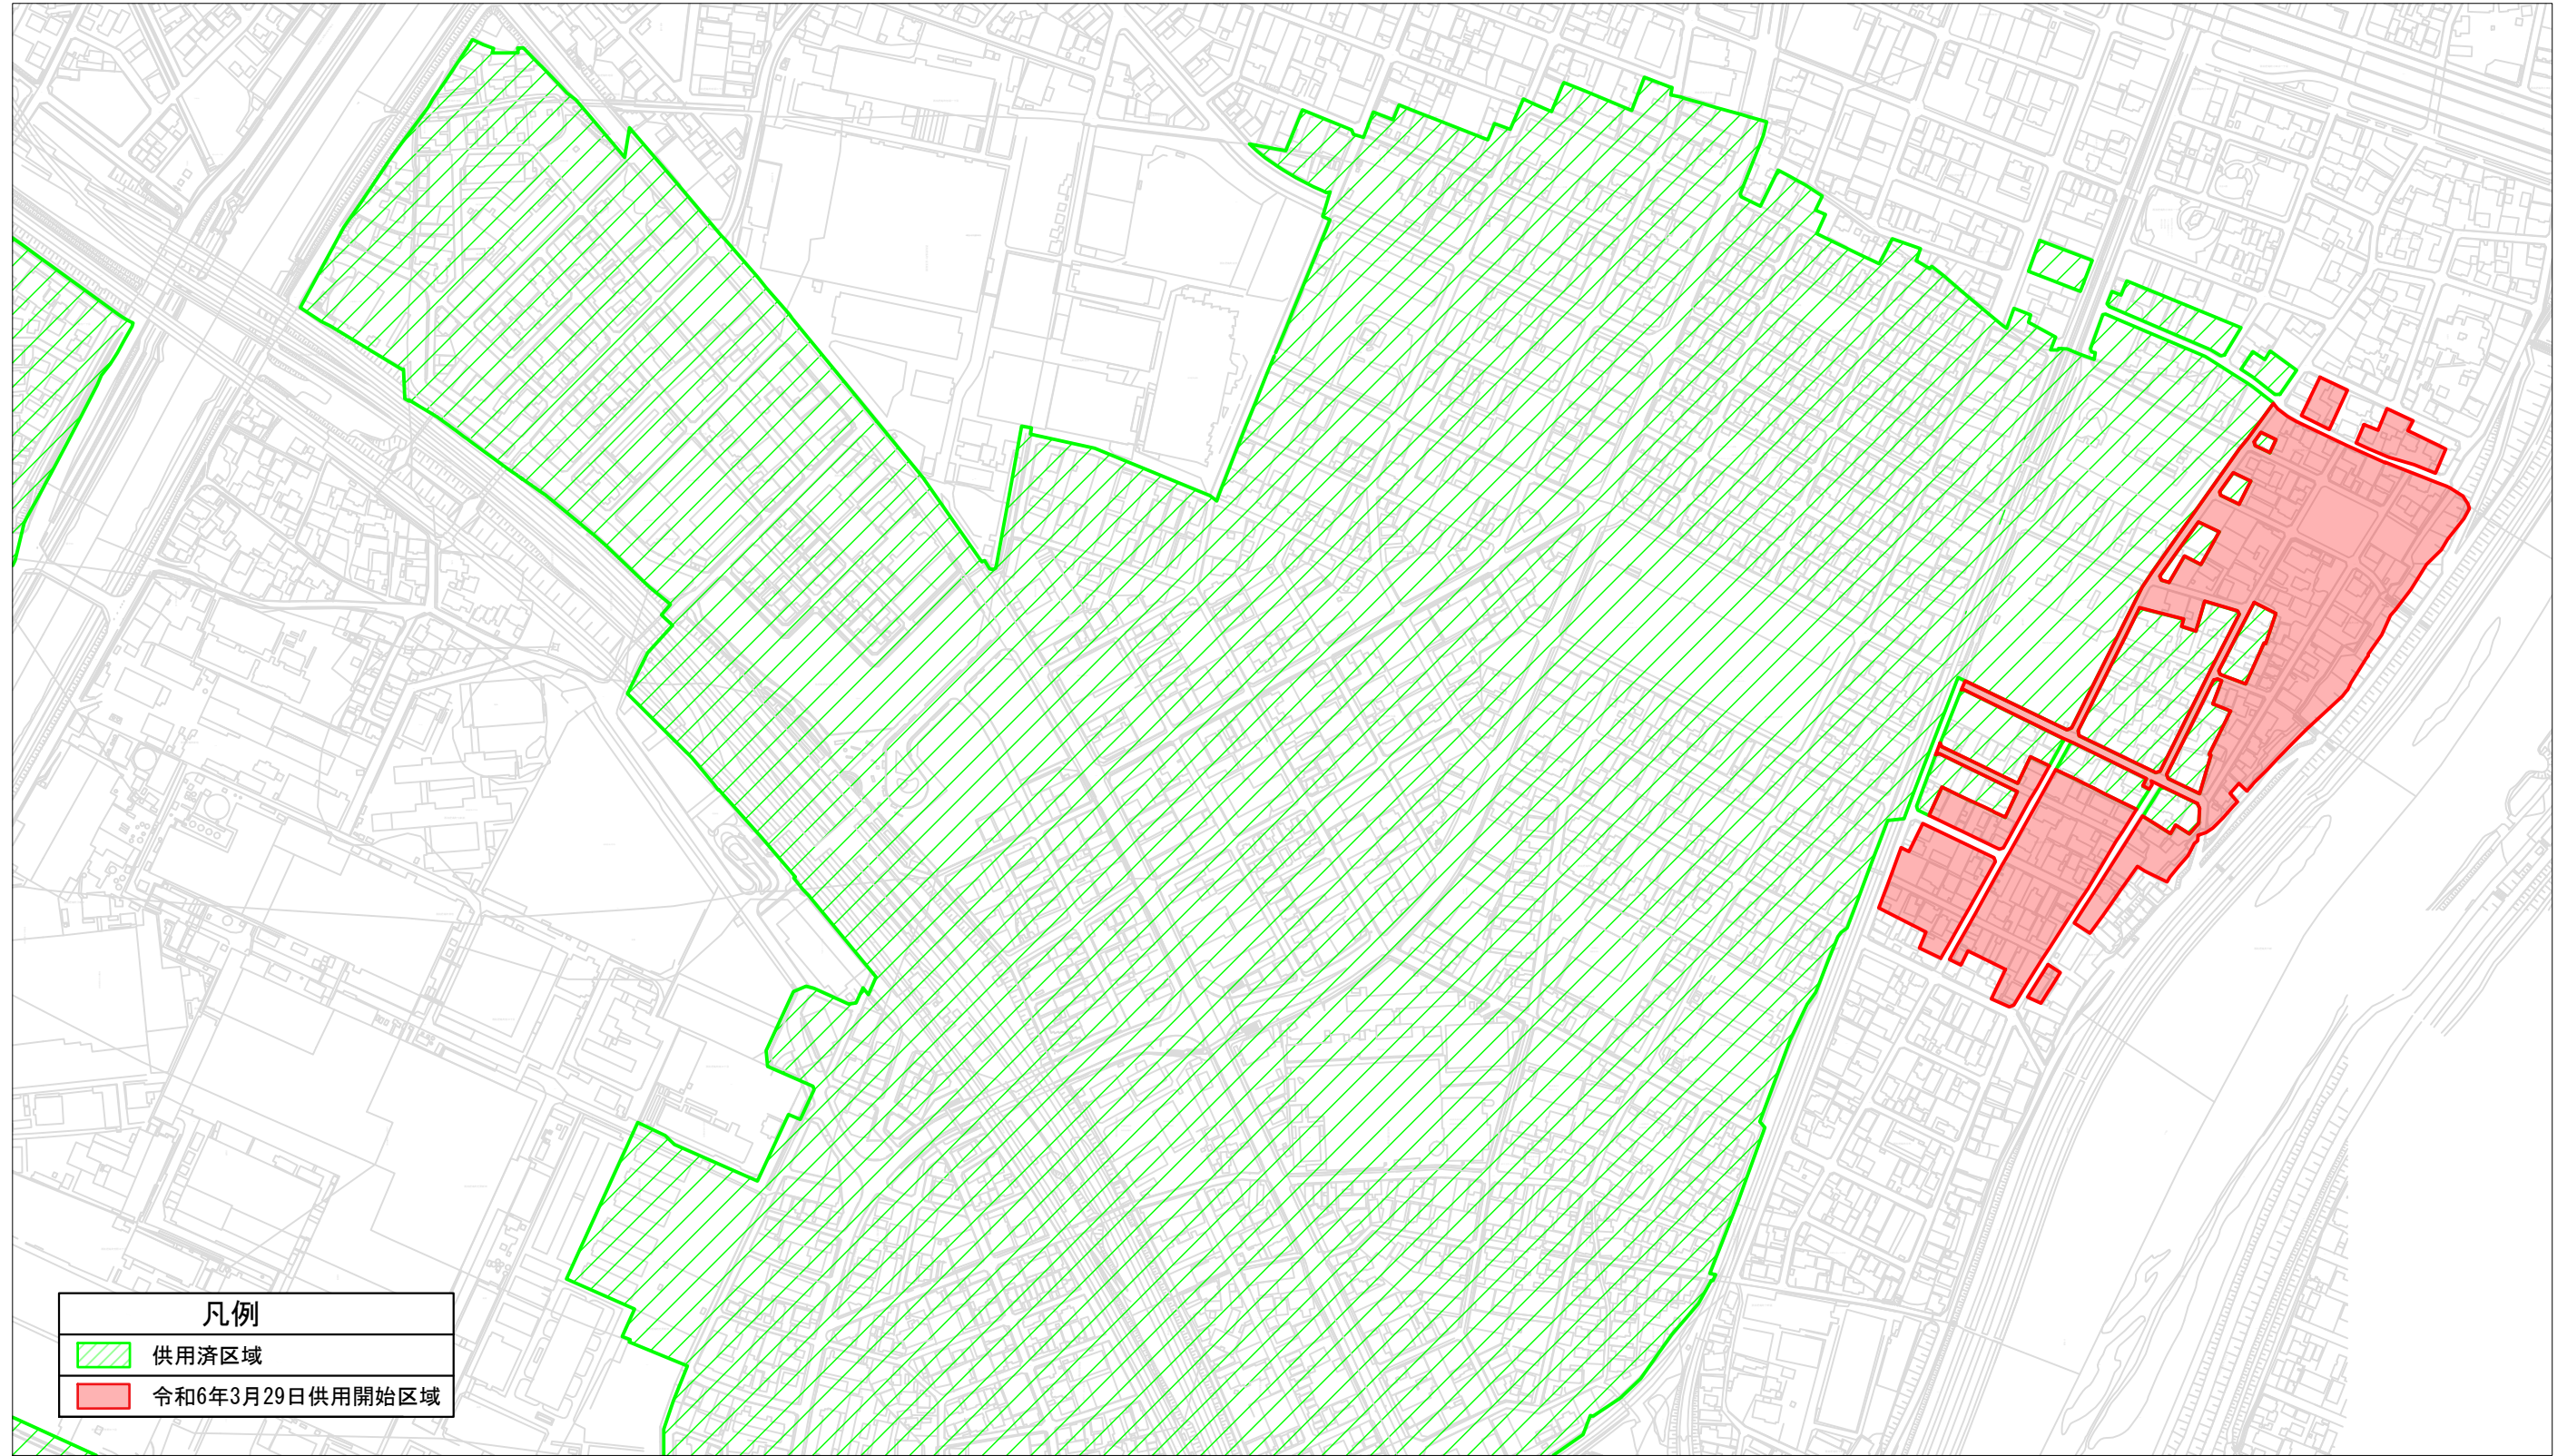

清須市公共下水道（污水）告示現況図

【JR枇杷島駅北周辺】

令和6年3月29日現在

凡例	
	供用済区域
	令和6年3月29日供用開始区域

清須市須ヶ口1238番地

清須市役所

建設部上下水道課 電話052-400-2911