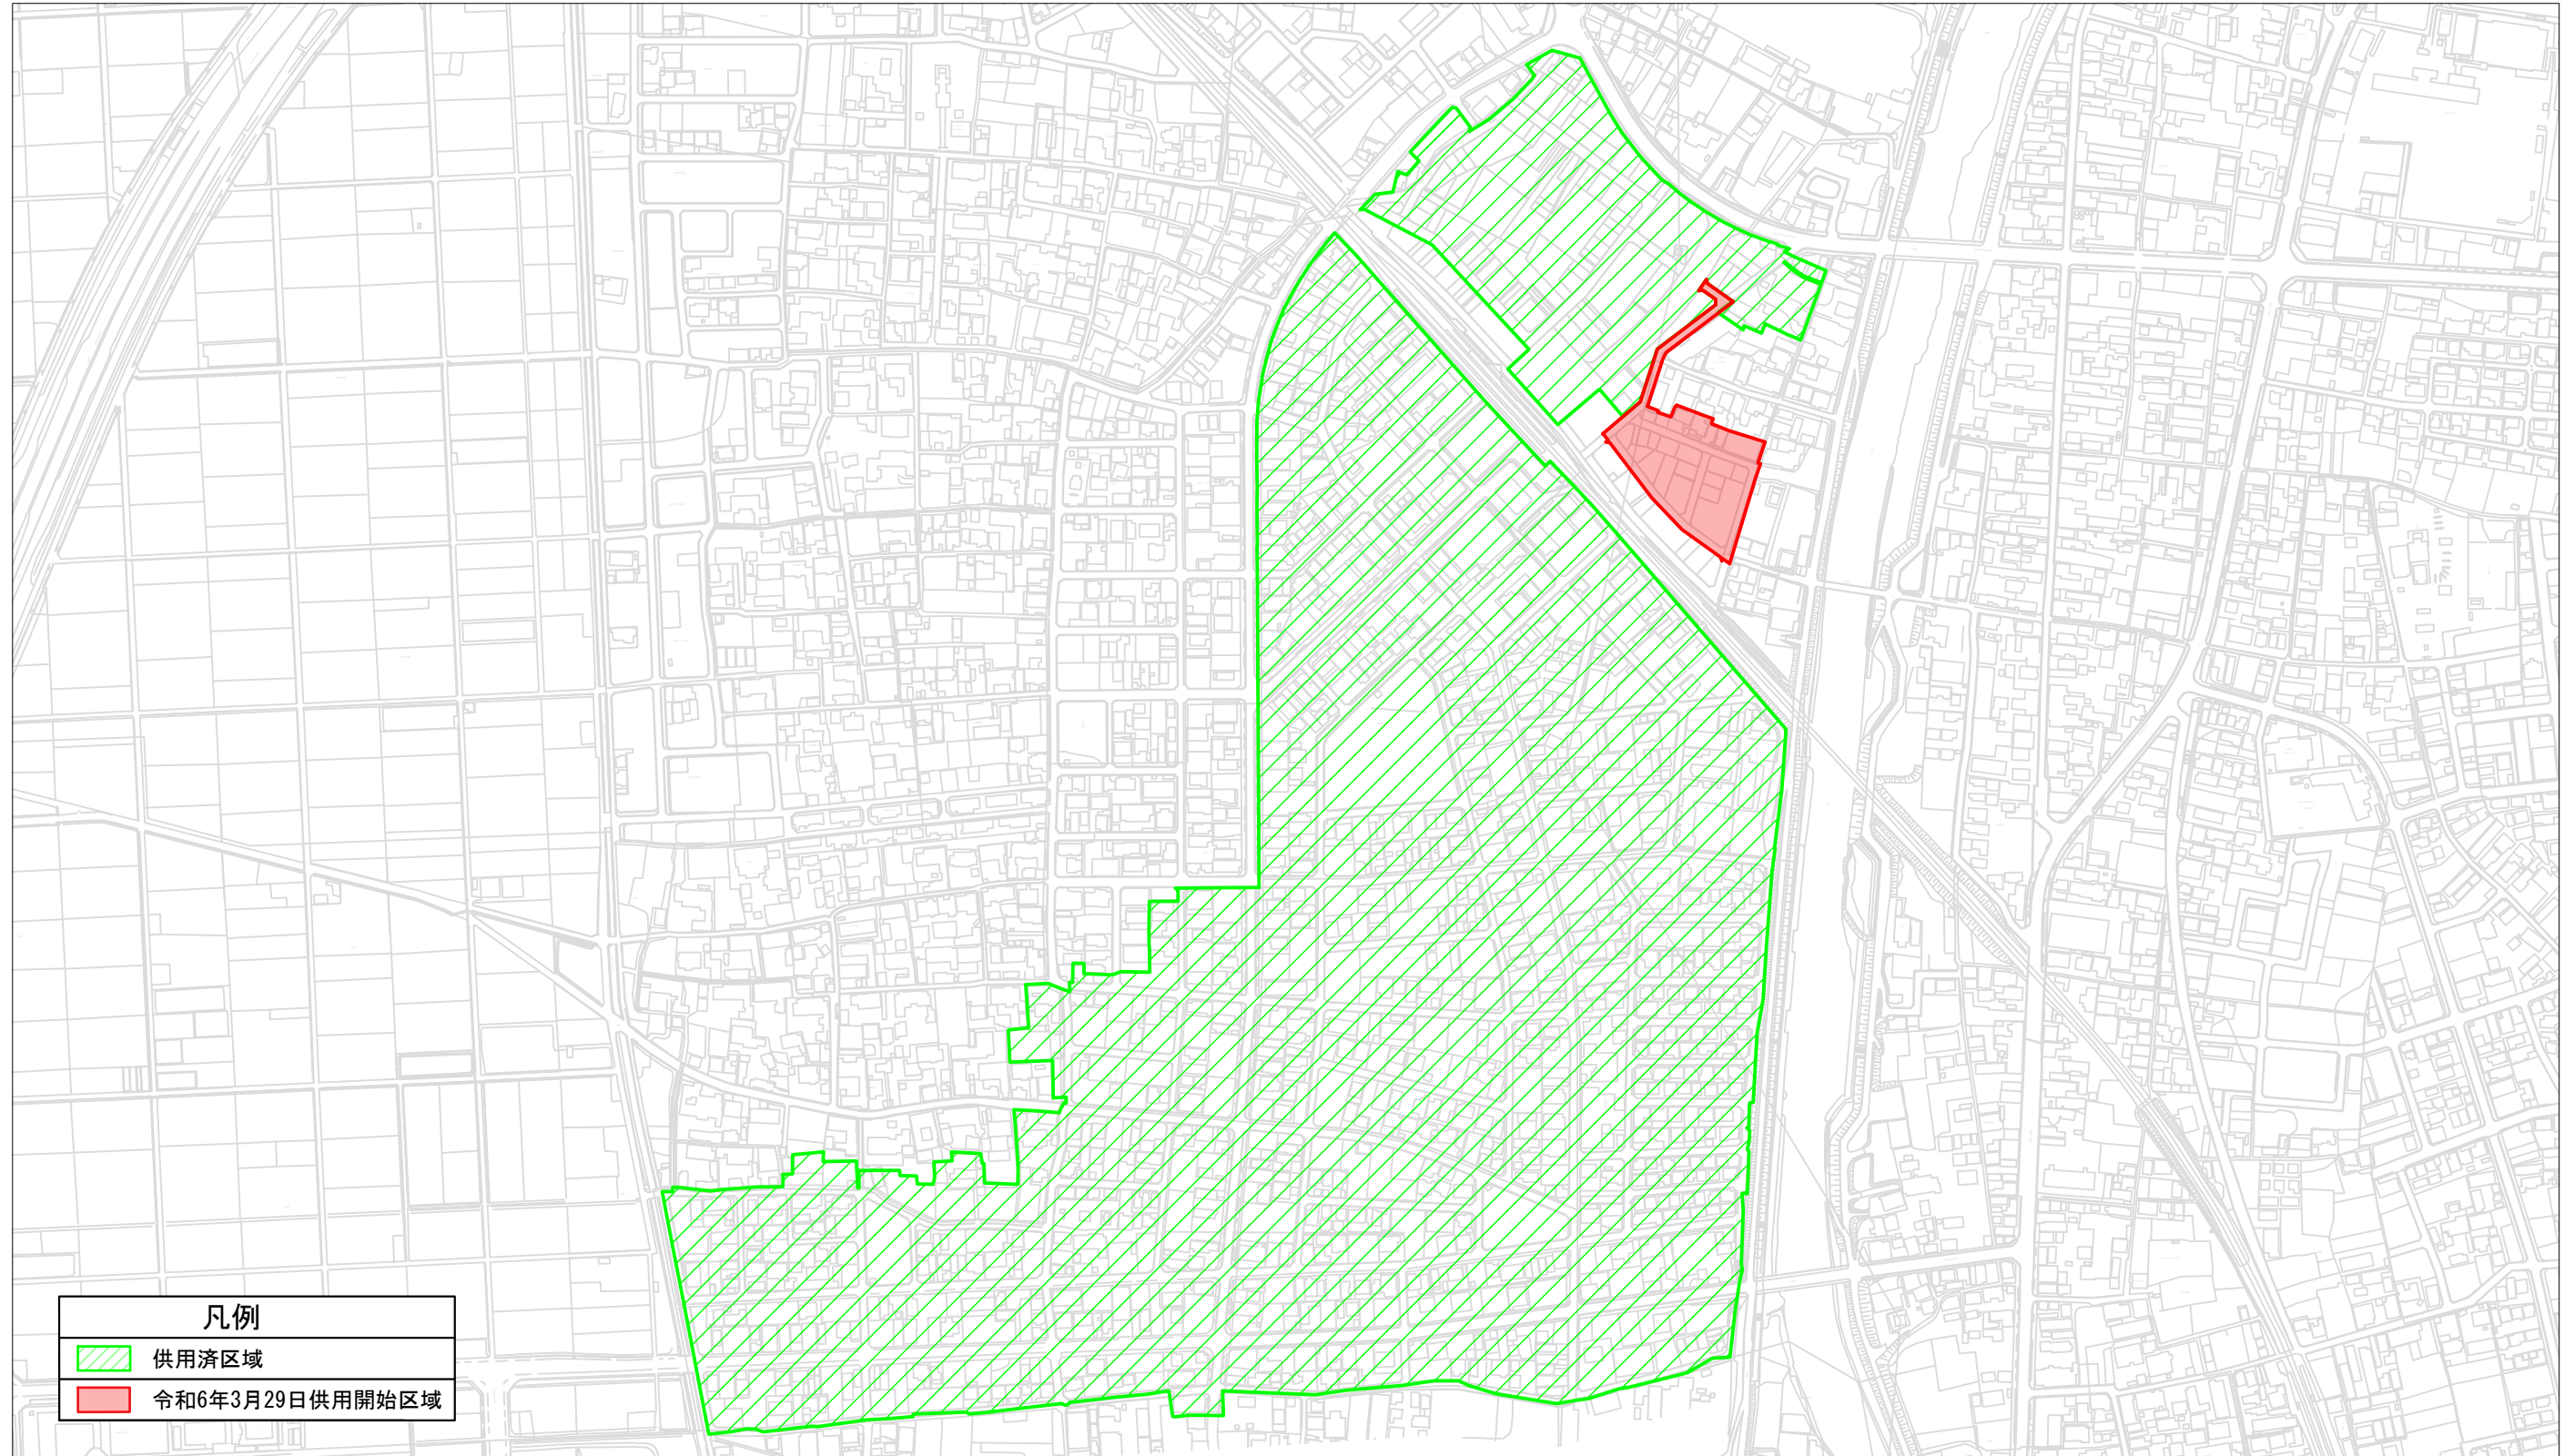

清須市公共下水道（污水）告示現況図

【名鉄新清洲駅周辺】

令和6年3月29日現在

凡例	
	供用済区域
	令和6年3月29日供用開始区域

清須市須ヶ口1238番地

清須市役所

建設部上下水道課 電話052-400-2911