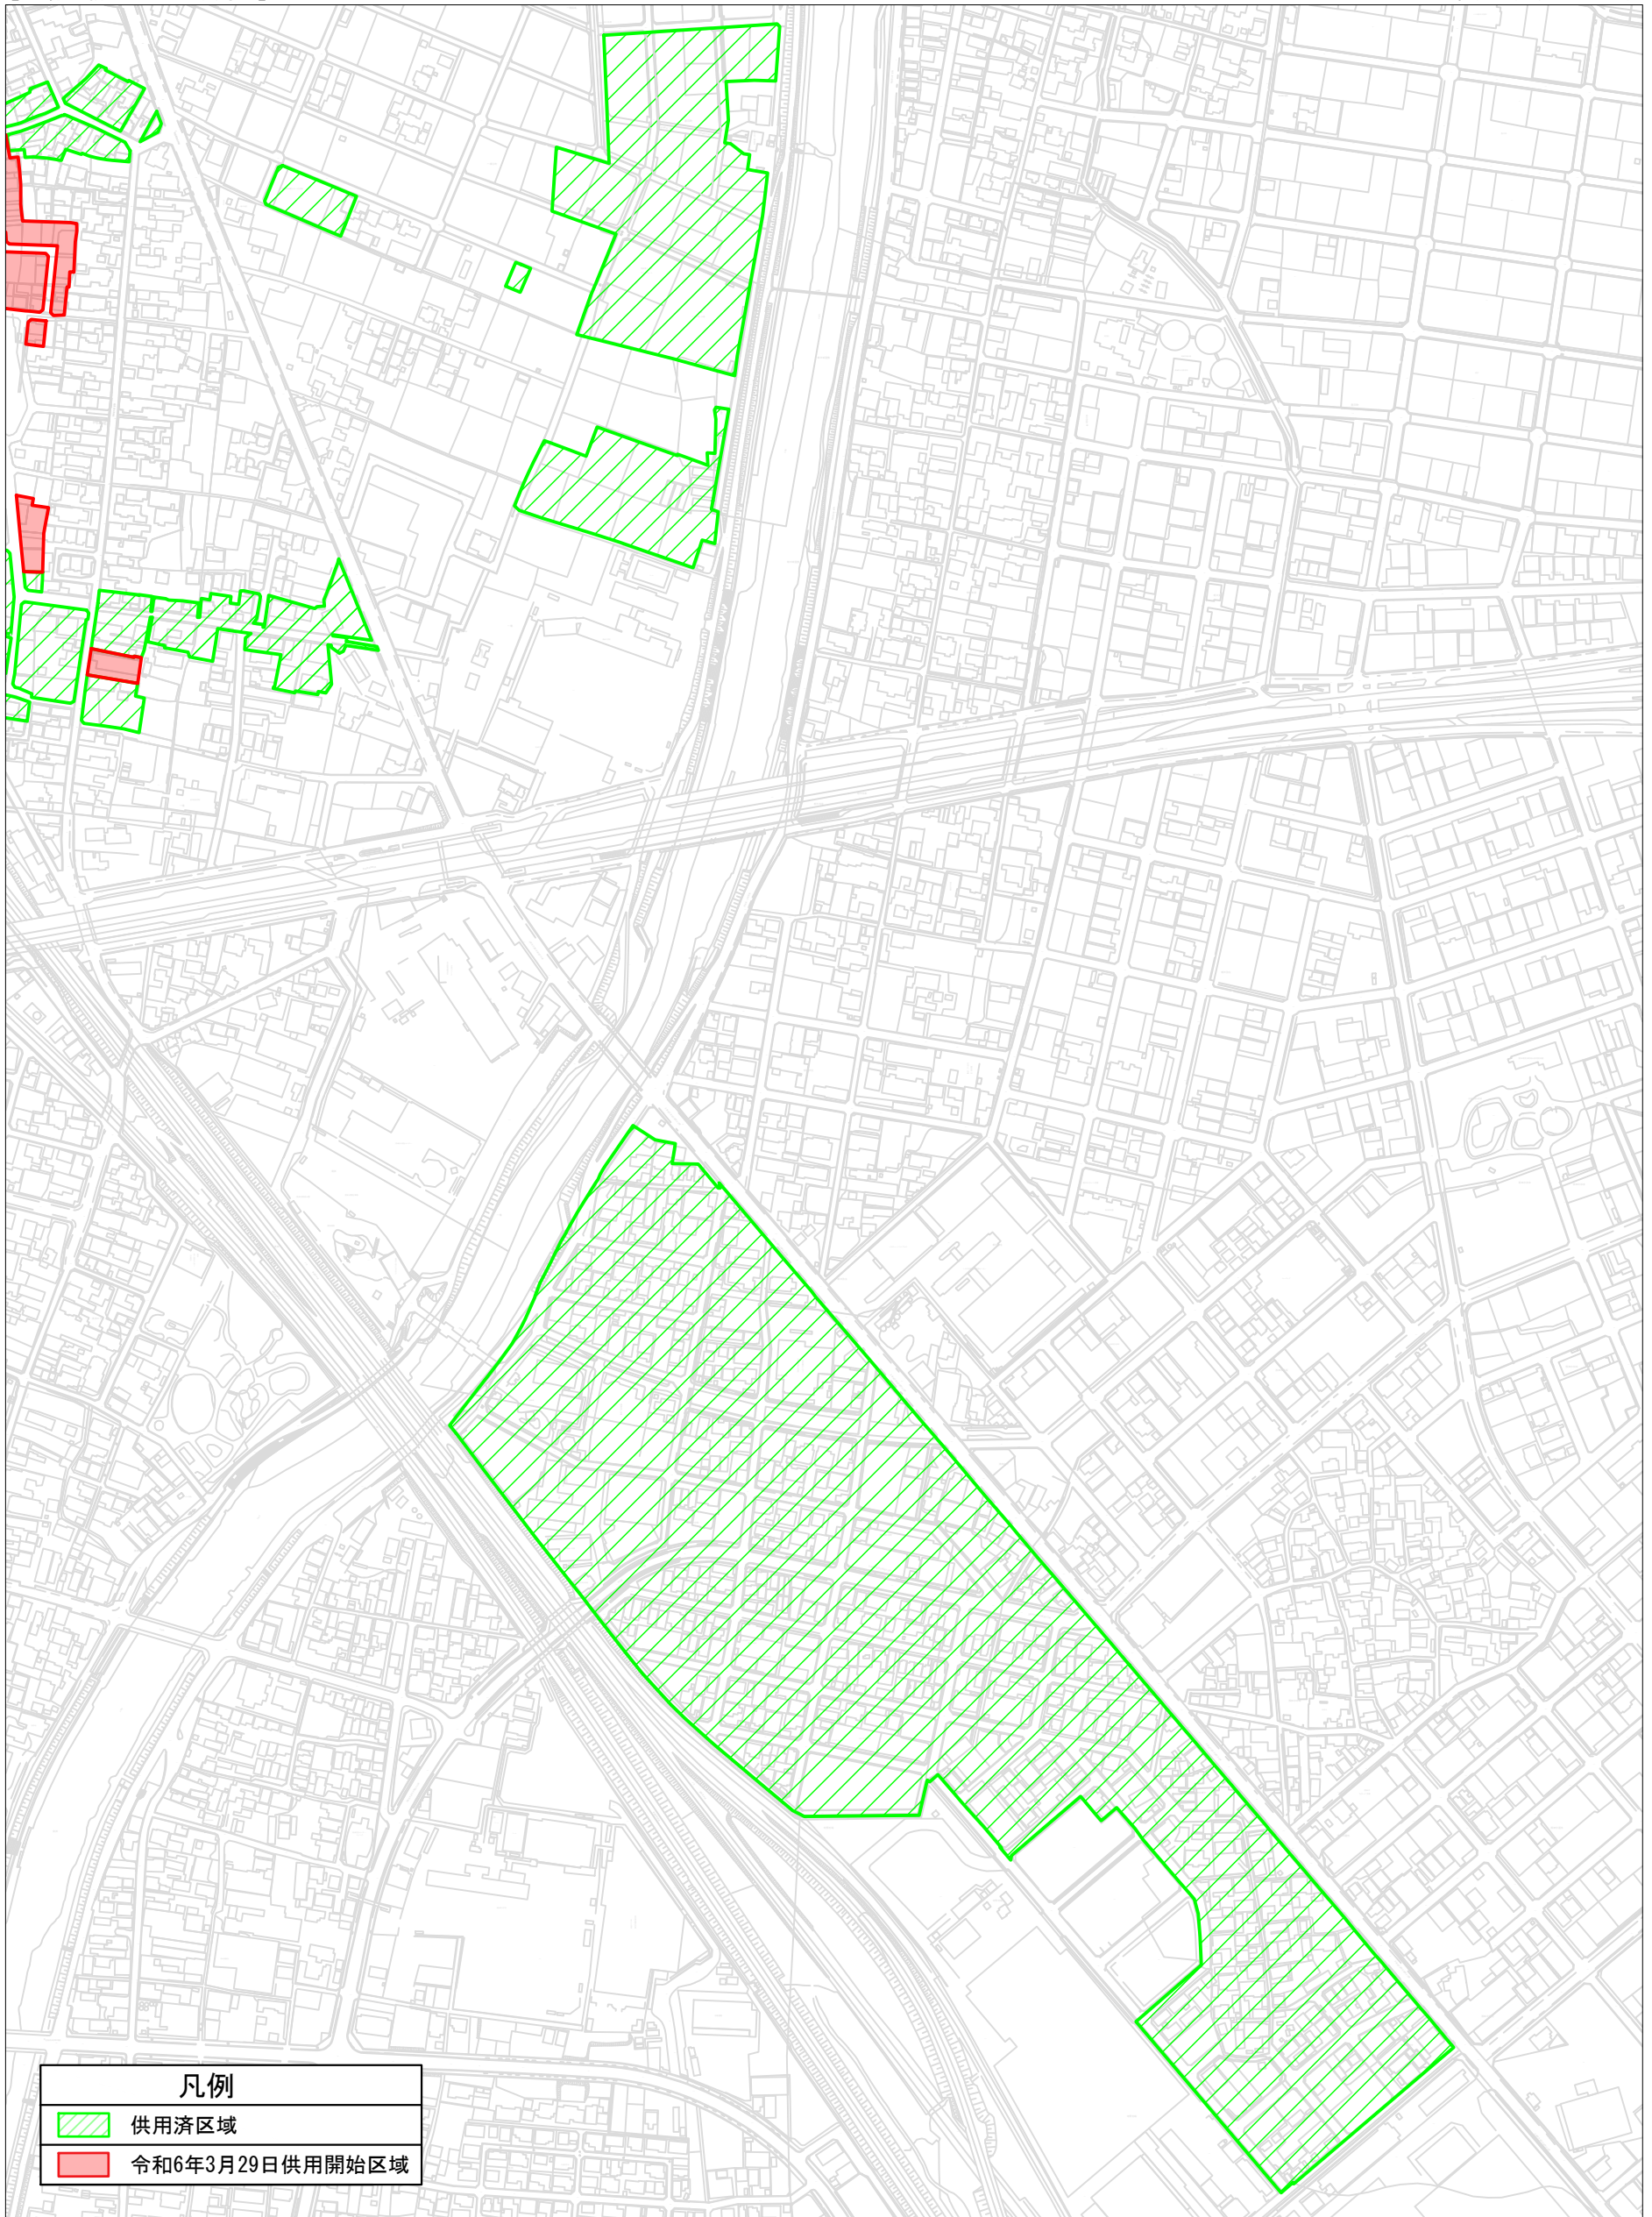

# 清須市公共下水道（污水）告示現況図

【一場・朝日・西田中周辺】

令和6年3月29日現在

清須市須ヶ口1238番地

清須市役所

建設部上下水道課 電話052-400-2911