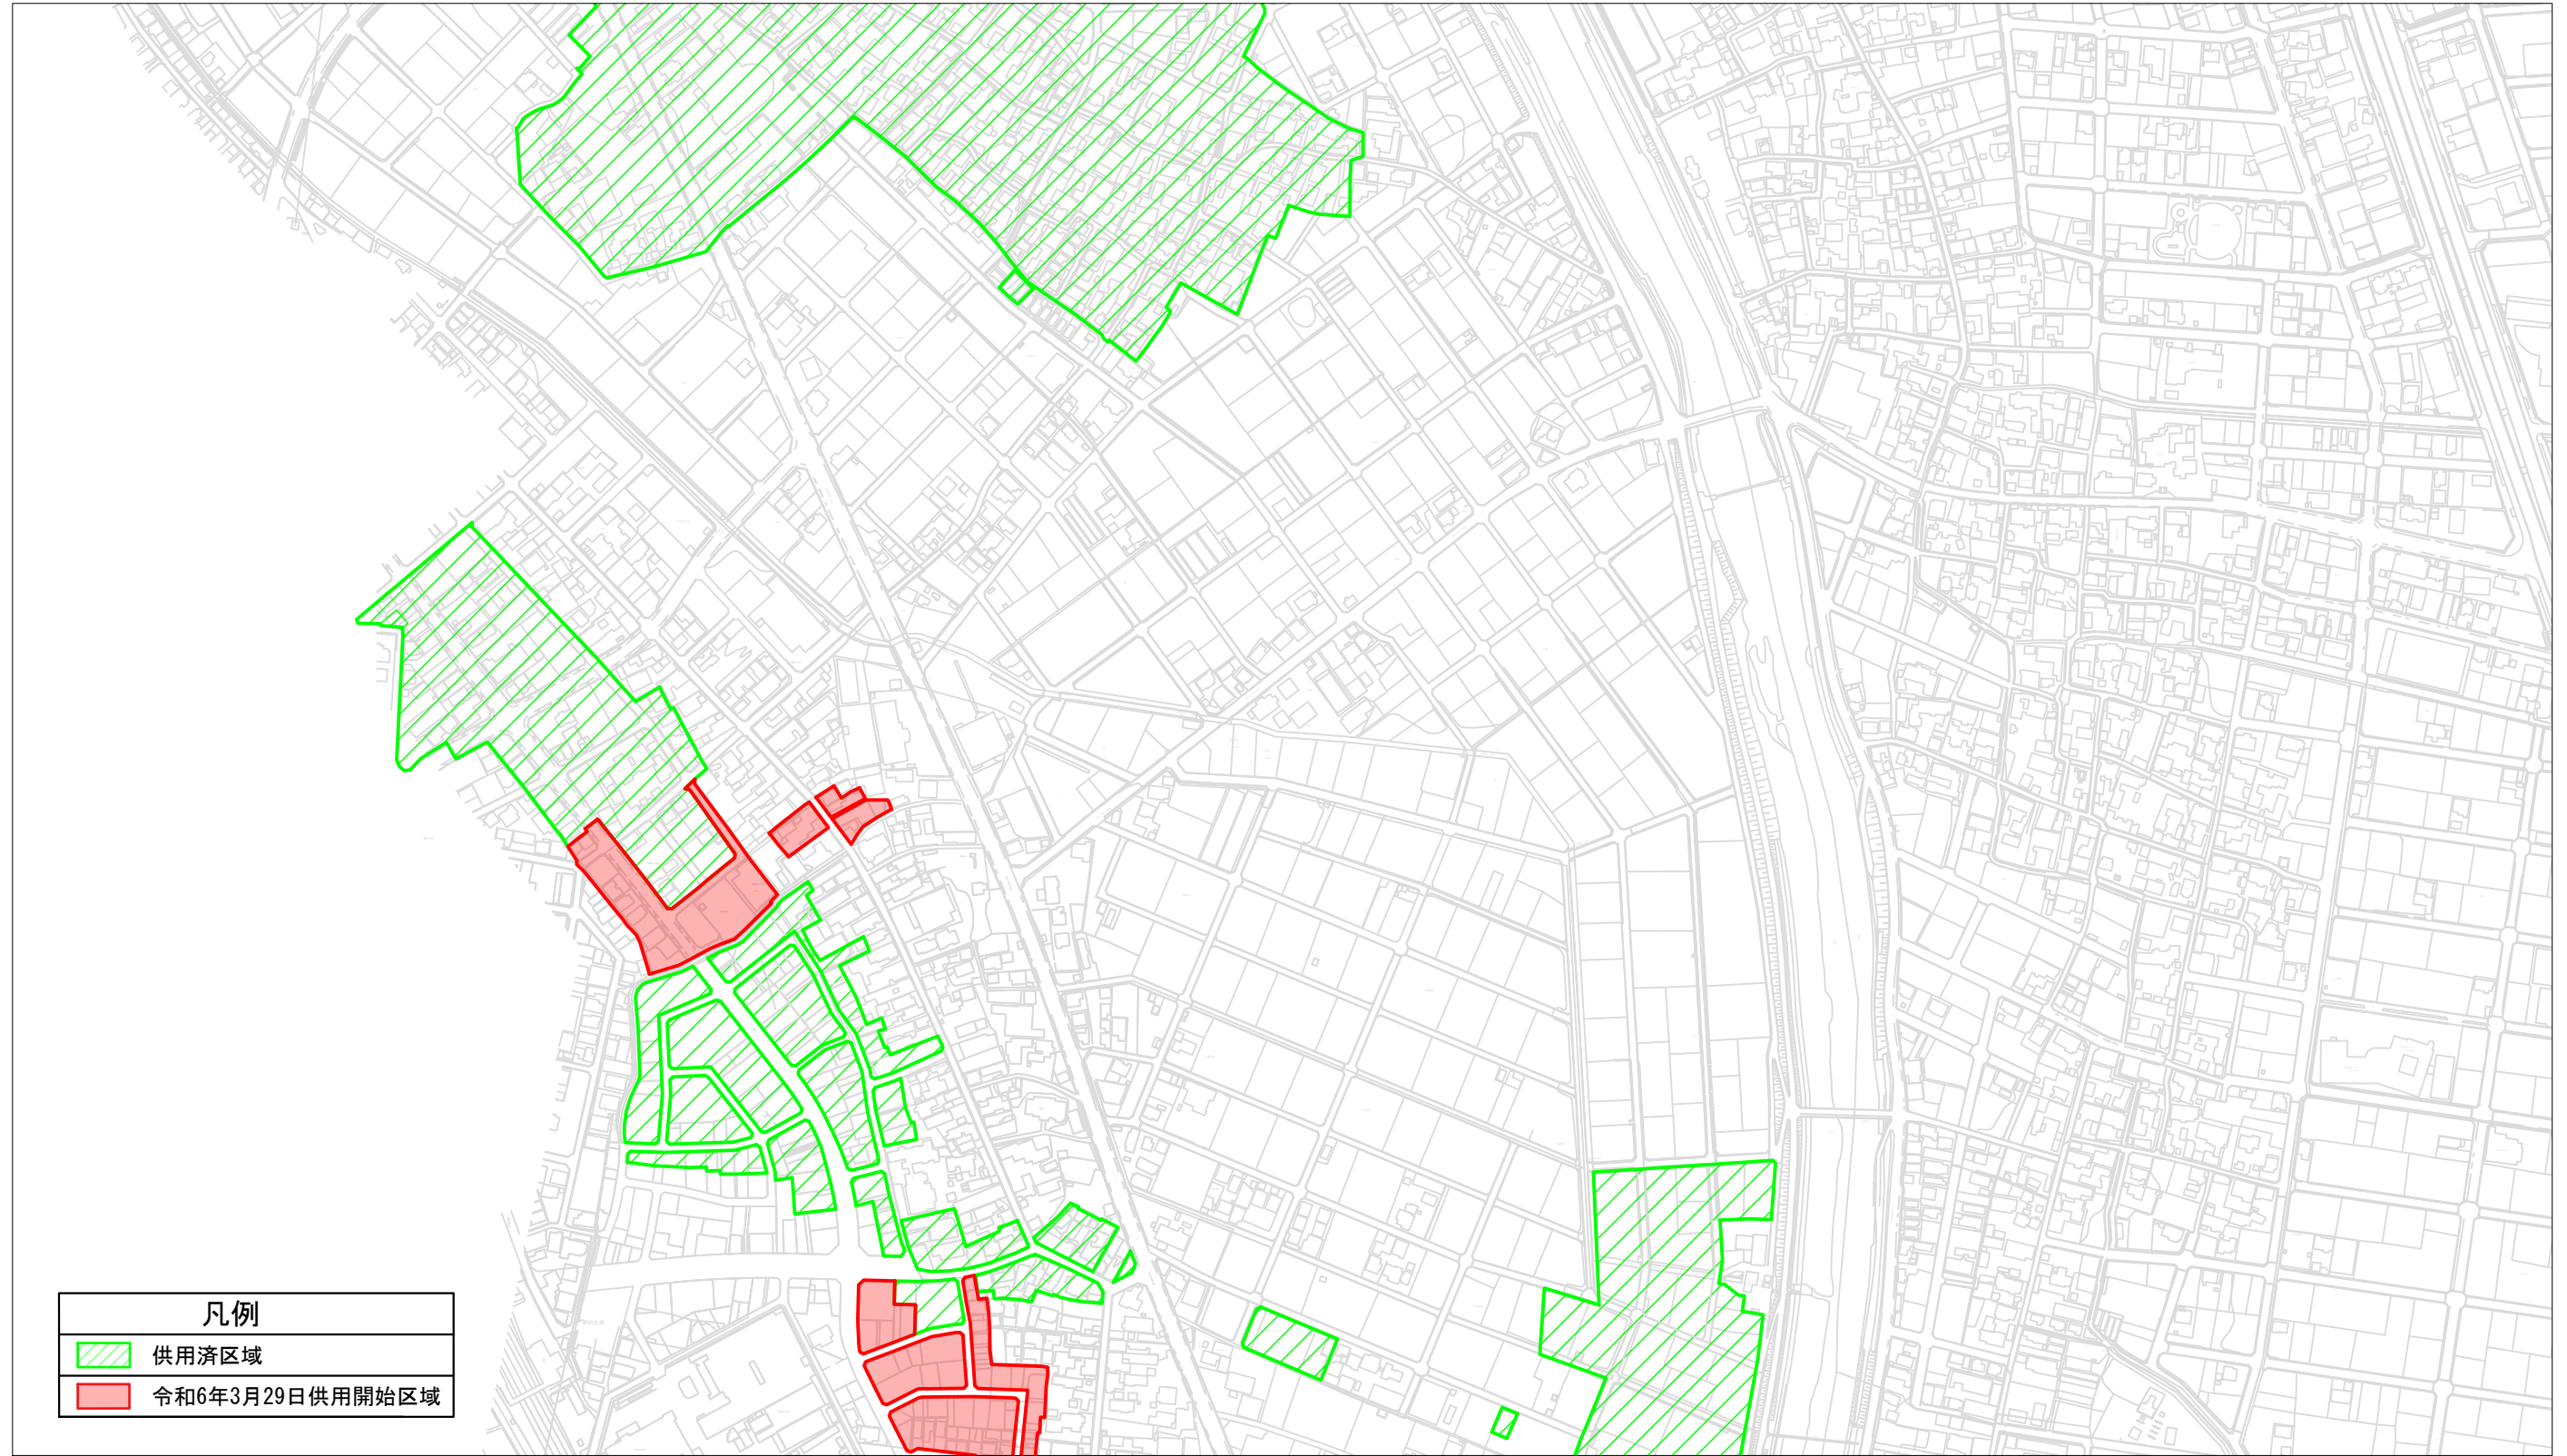

# 清須市公共下水道（污水）告示現況図

【県道一場中小田井線春日橋交差点周辺】

令和6年3月29日現在

凡例	
	供用済区域
	令和6年3月29日供用開始区域

清須市須ヶ口1238番地

清須市役所

建設部上下水道課 電話052-400-2911