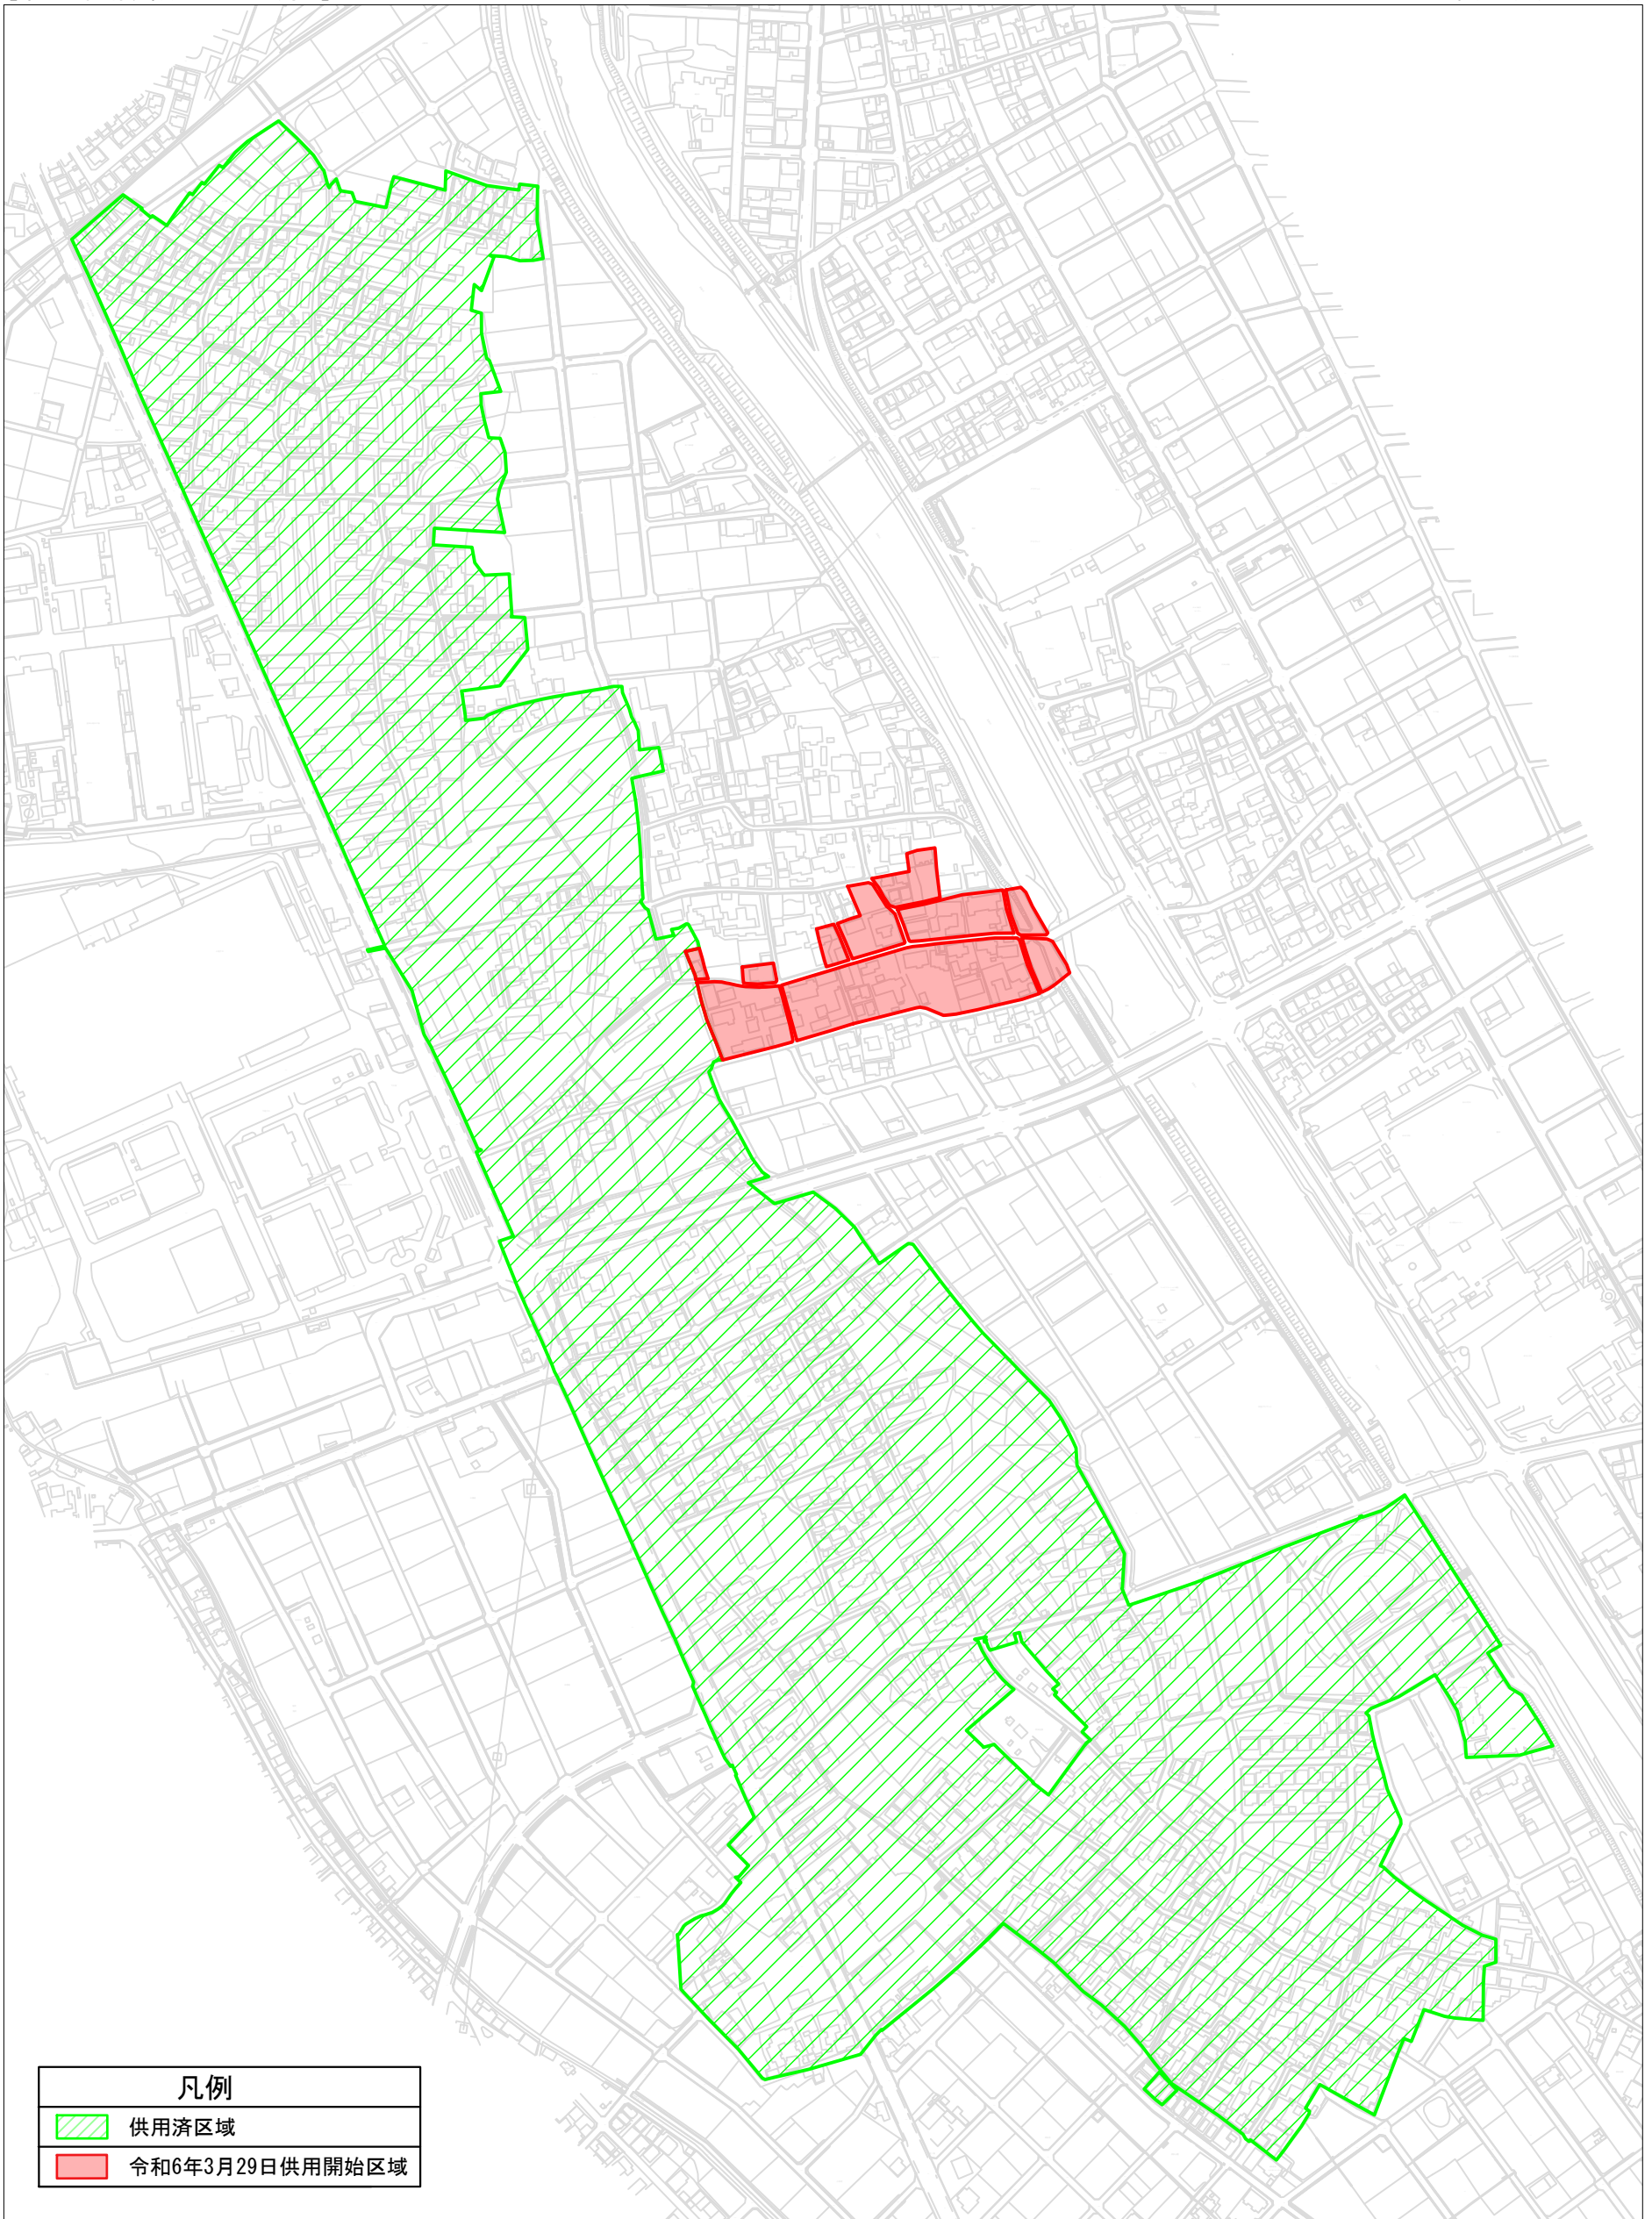

# 清須市公共下水道（污水）告示現況図

【県道一宮清須線分地交差点周辺】

令和6年3月29日現在

清須市須ヶ口1238番地

清須市役所

建設部上下水道課 電話052-400-2911