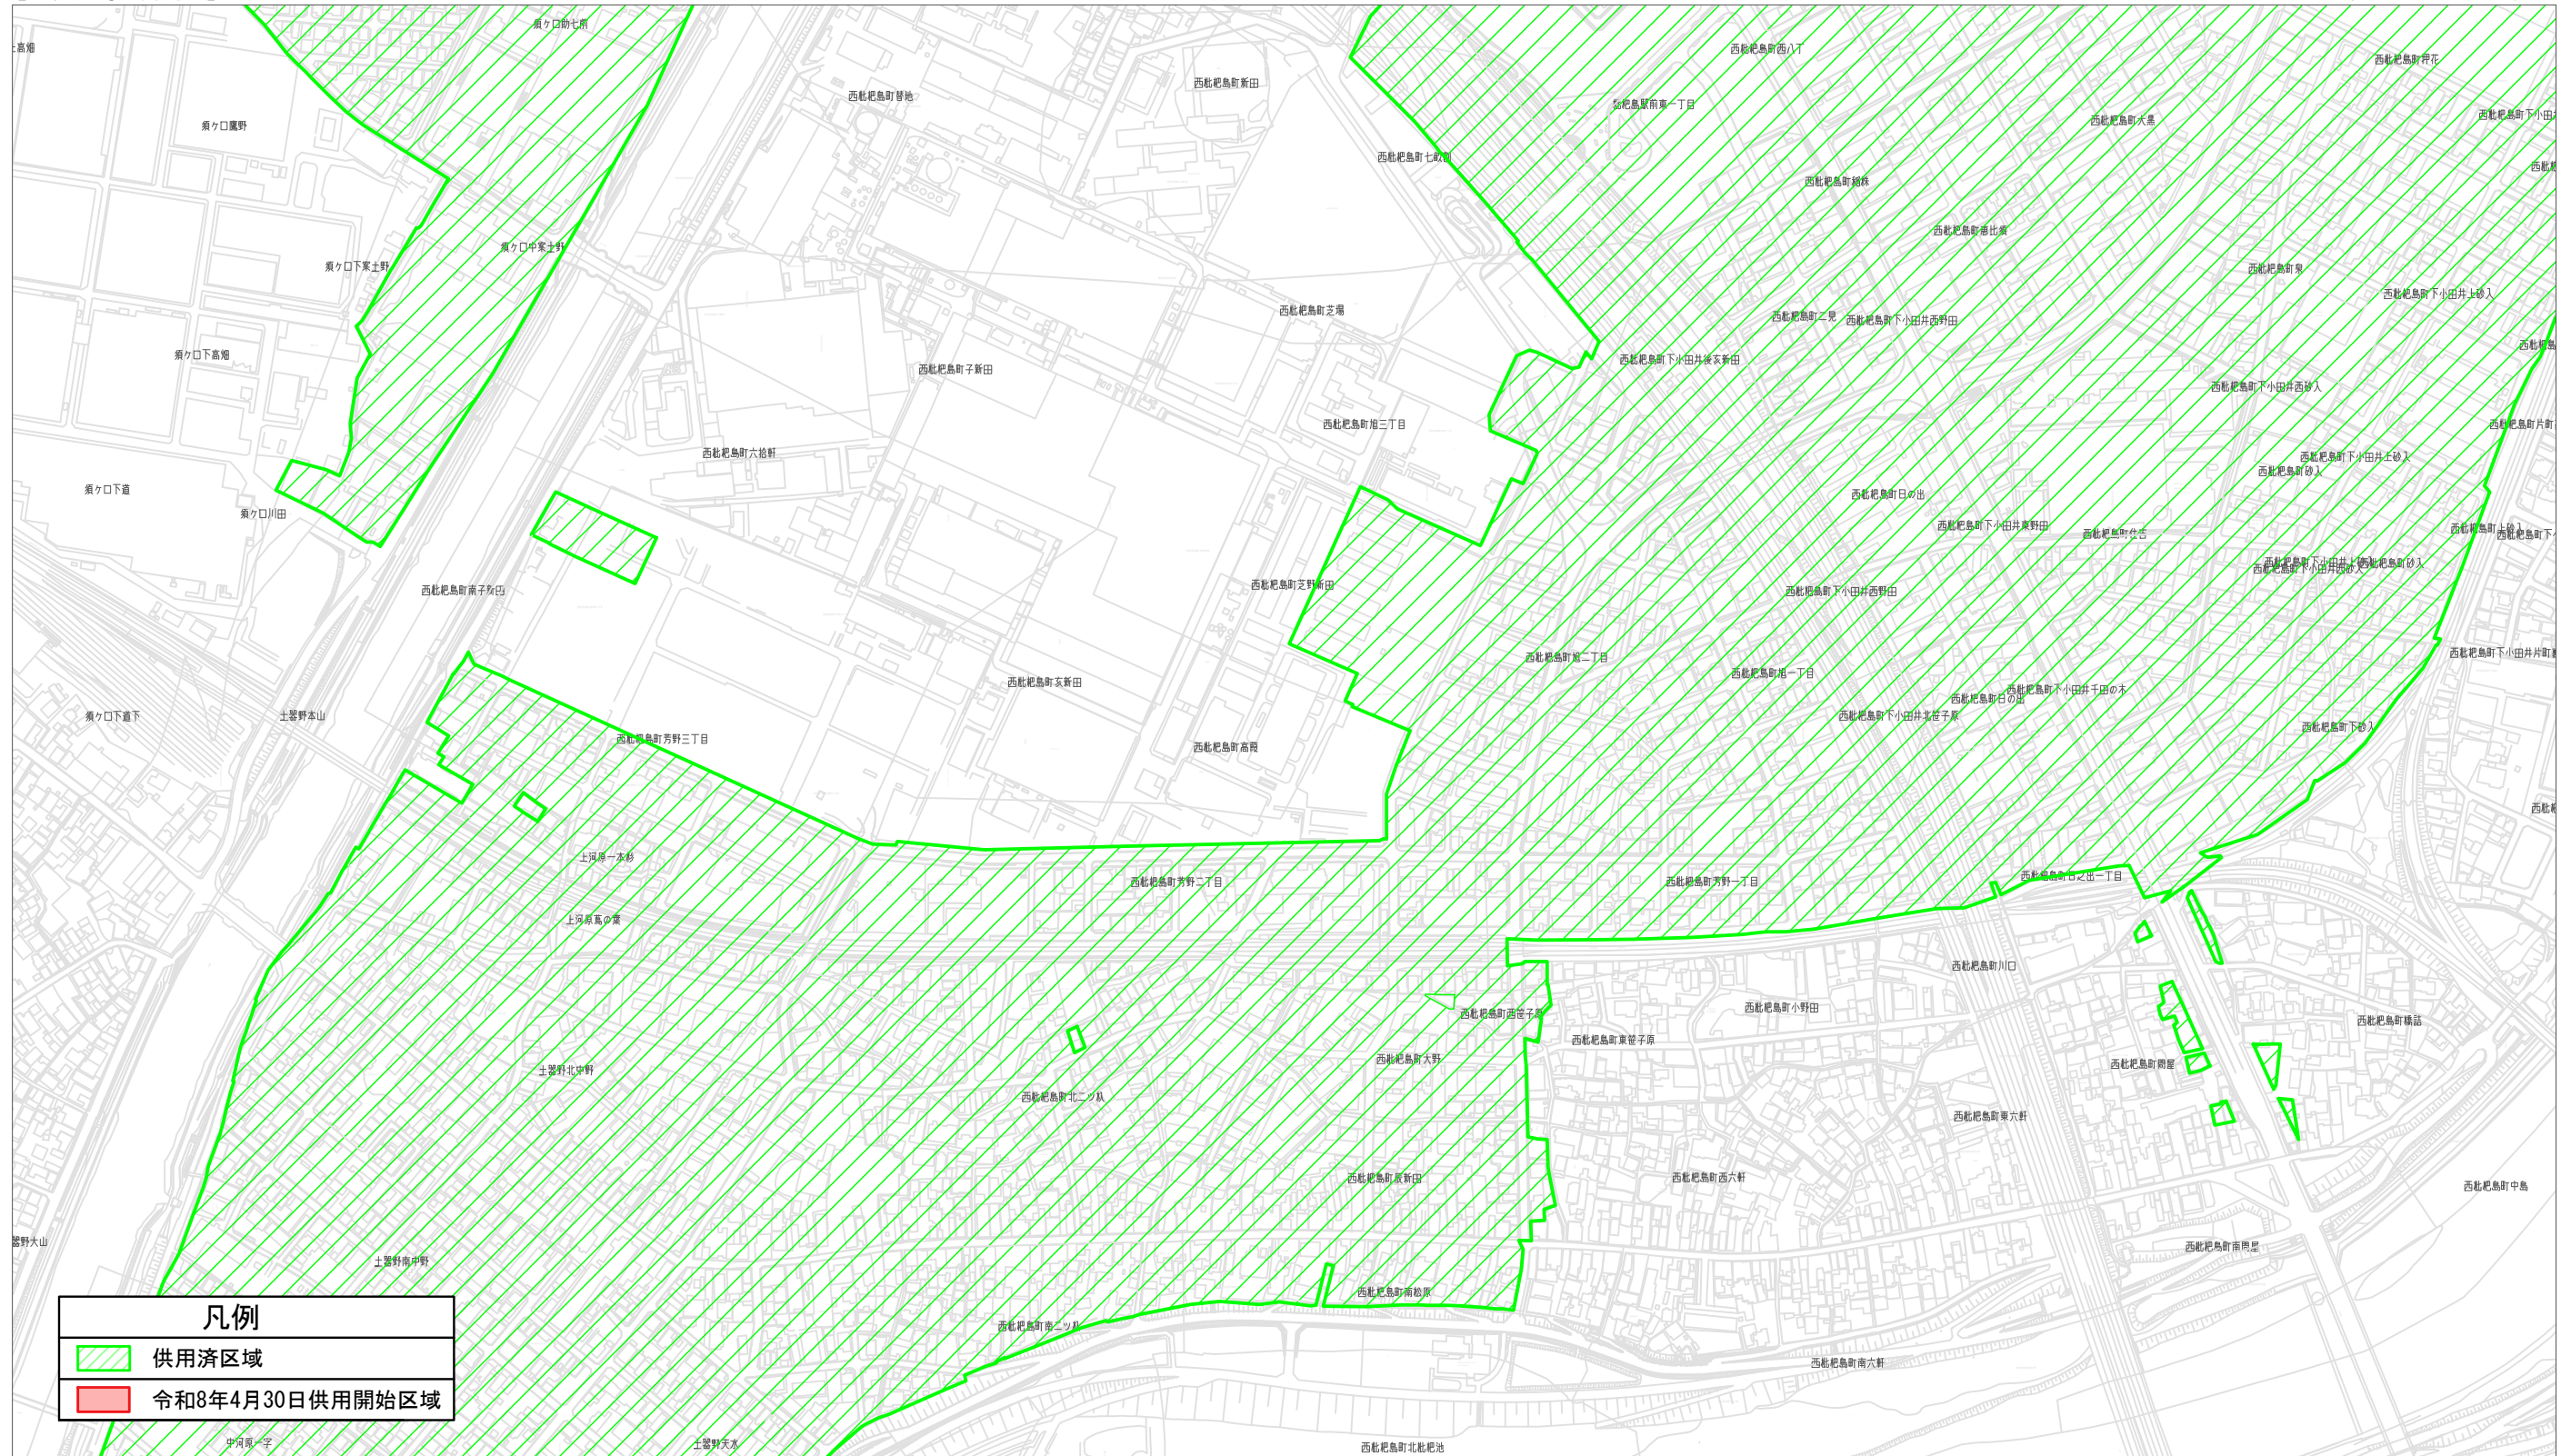

# 清須市公共下水道（污水）告示現況図

【JR枇杷島駅南周辺】

令和8年4月30日時点

清須市須ヶ口1238番地

清須市役所

建設部上下水道課 電話052-400-2911