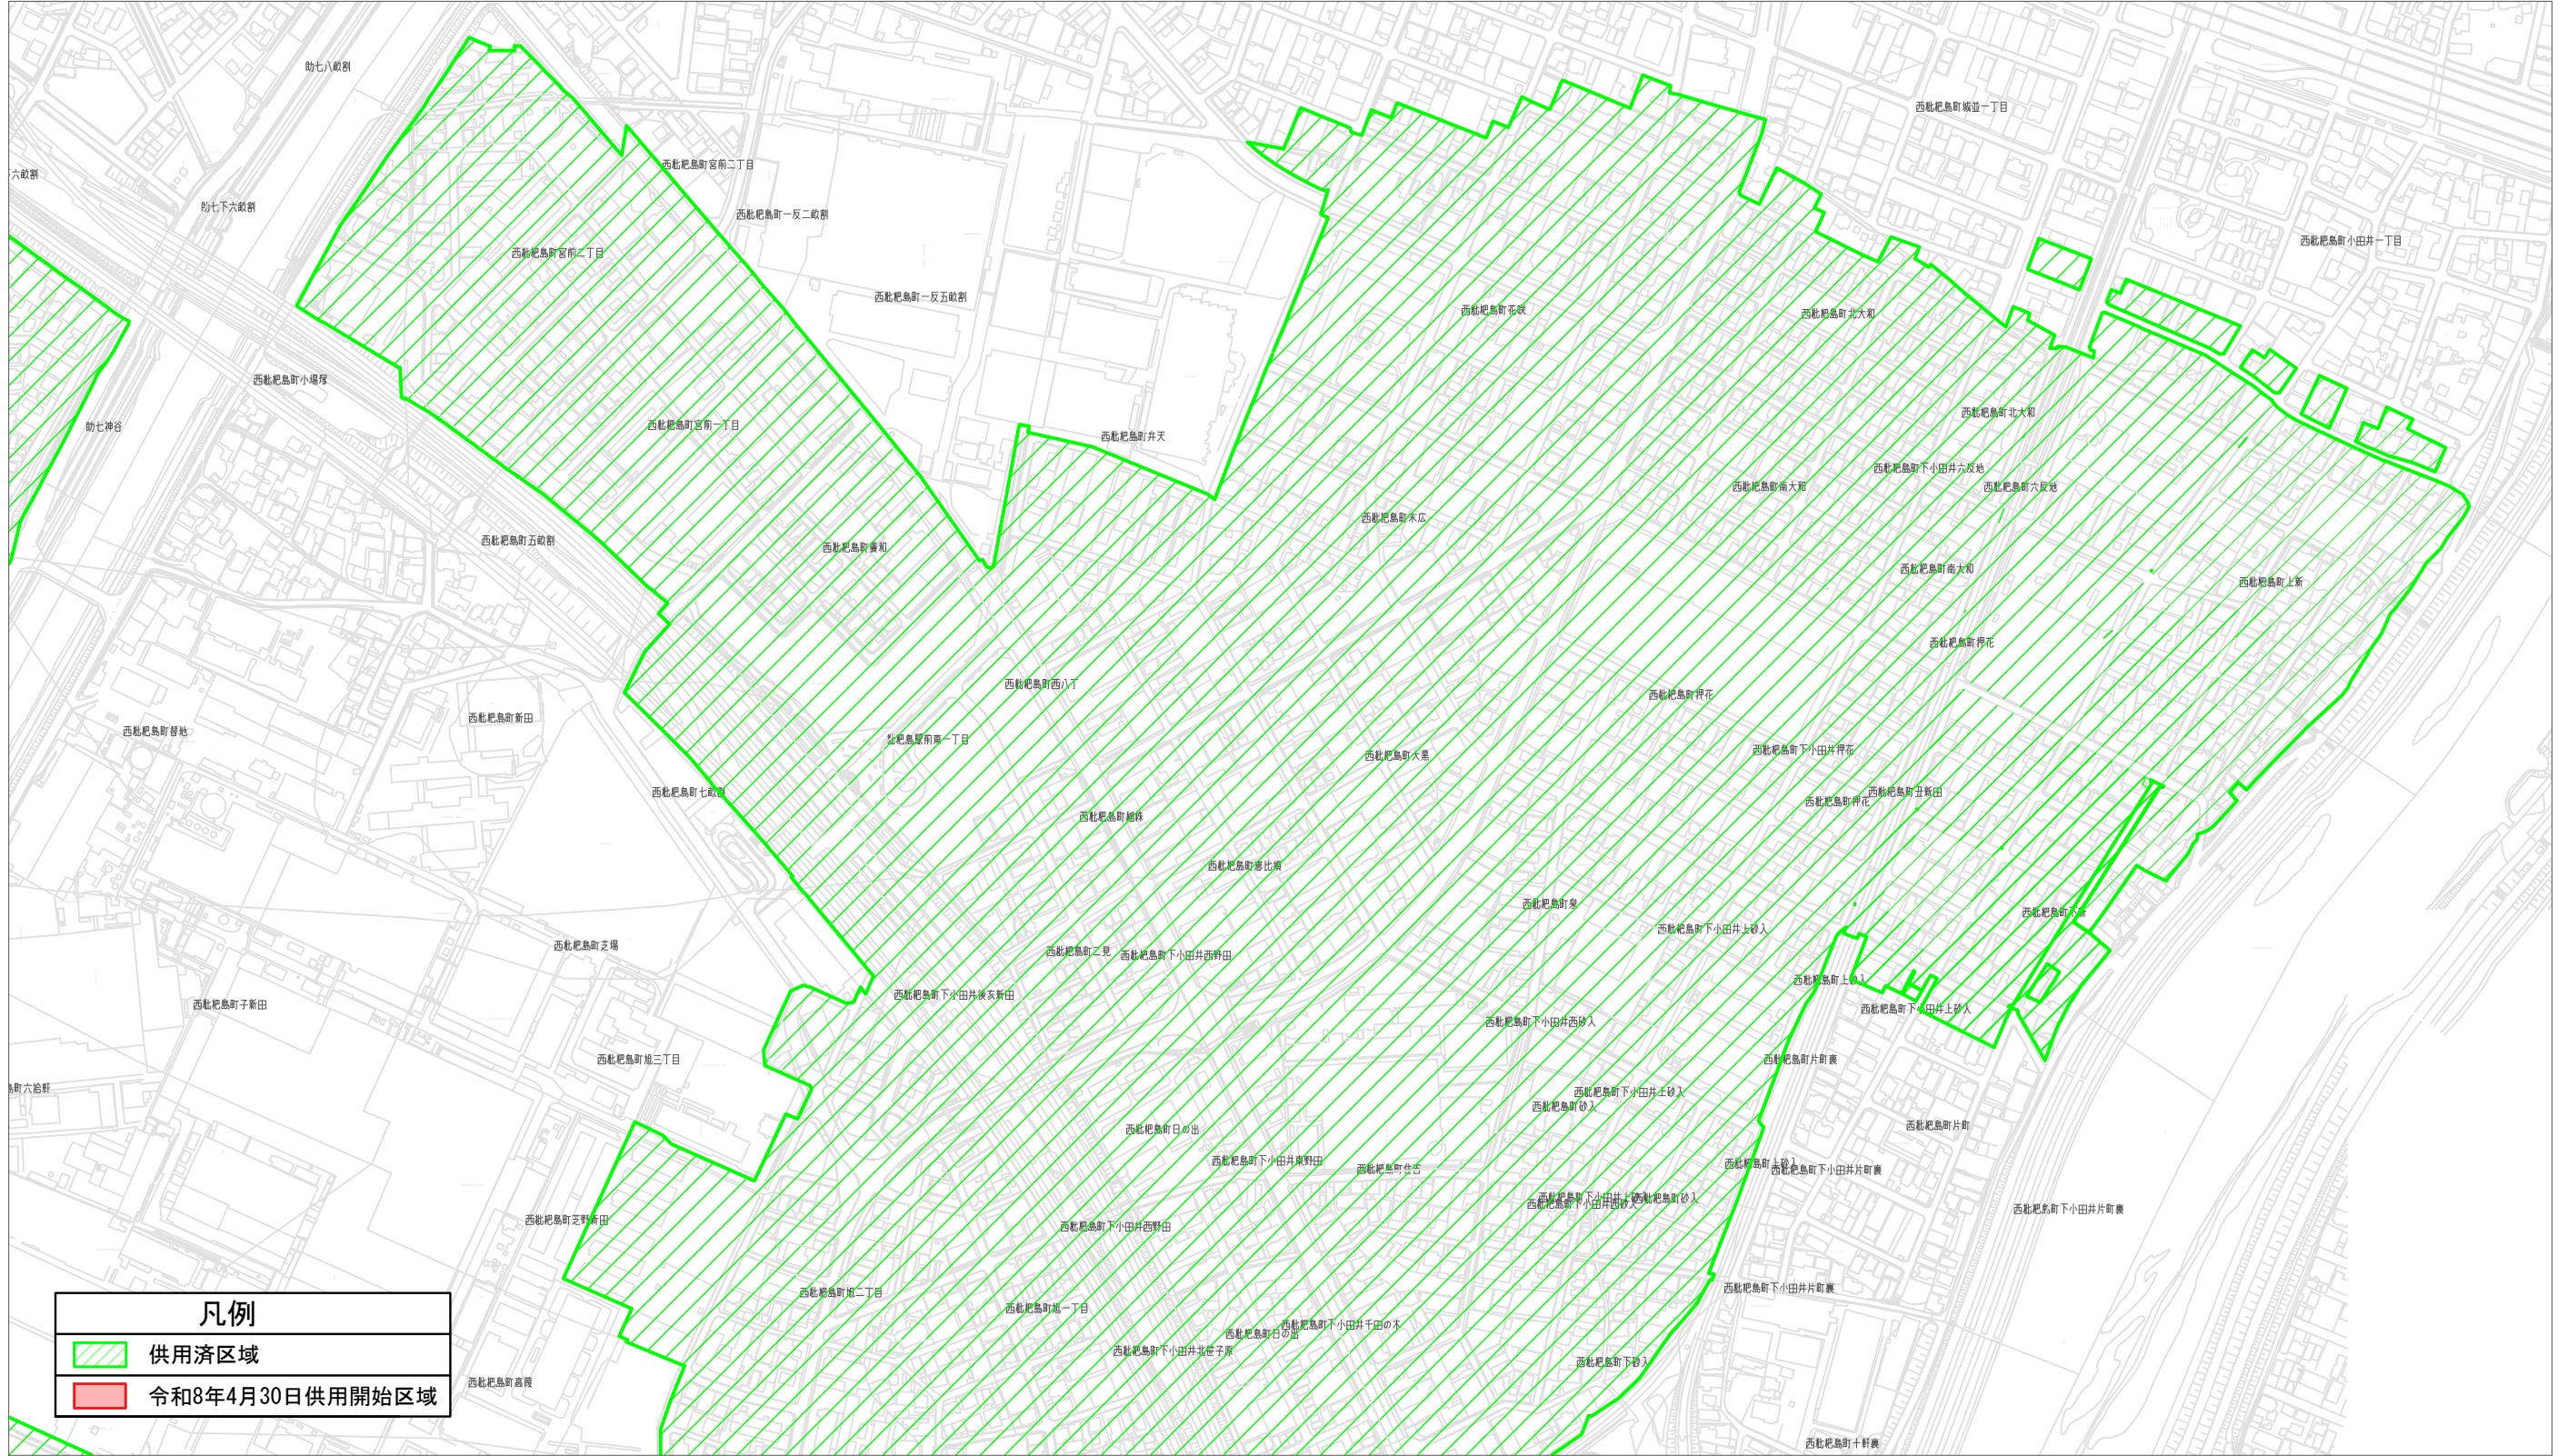

# 清須市公共下水道（污水）告示現況図

【JR枇杷島駅北周辺】

令和8年4月30日時点

清須市須ヶ口1238番地

清須市役所

建設部上下水道課 電話052-400-2911