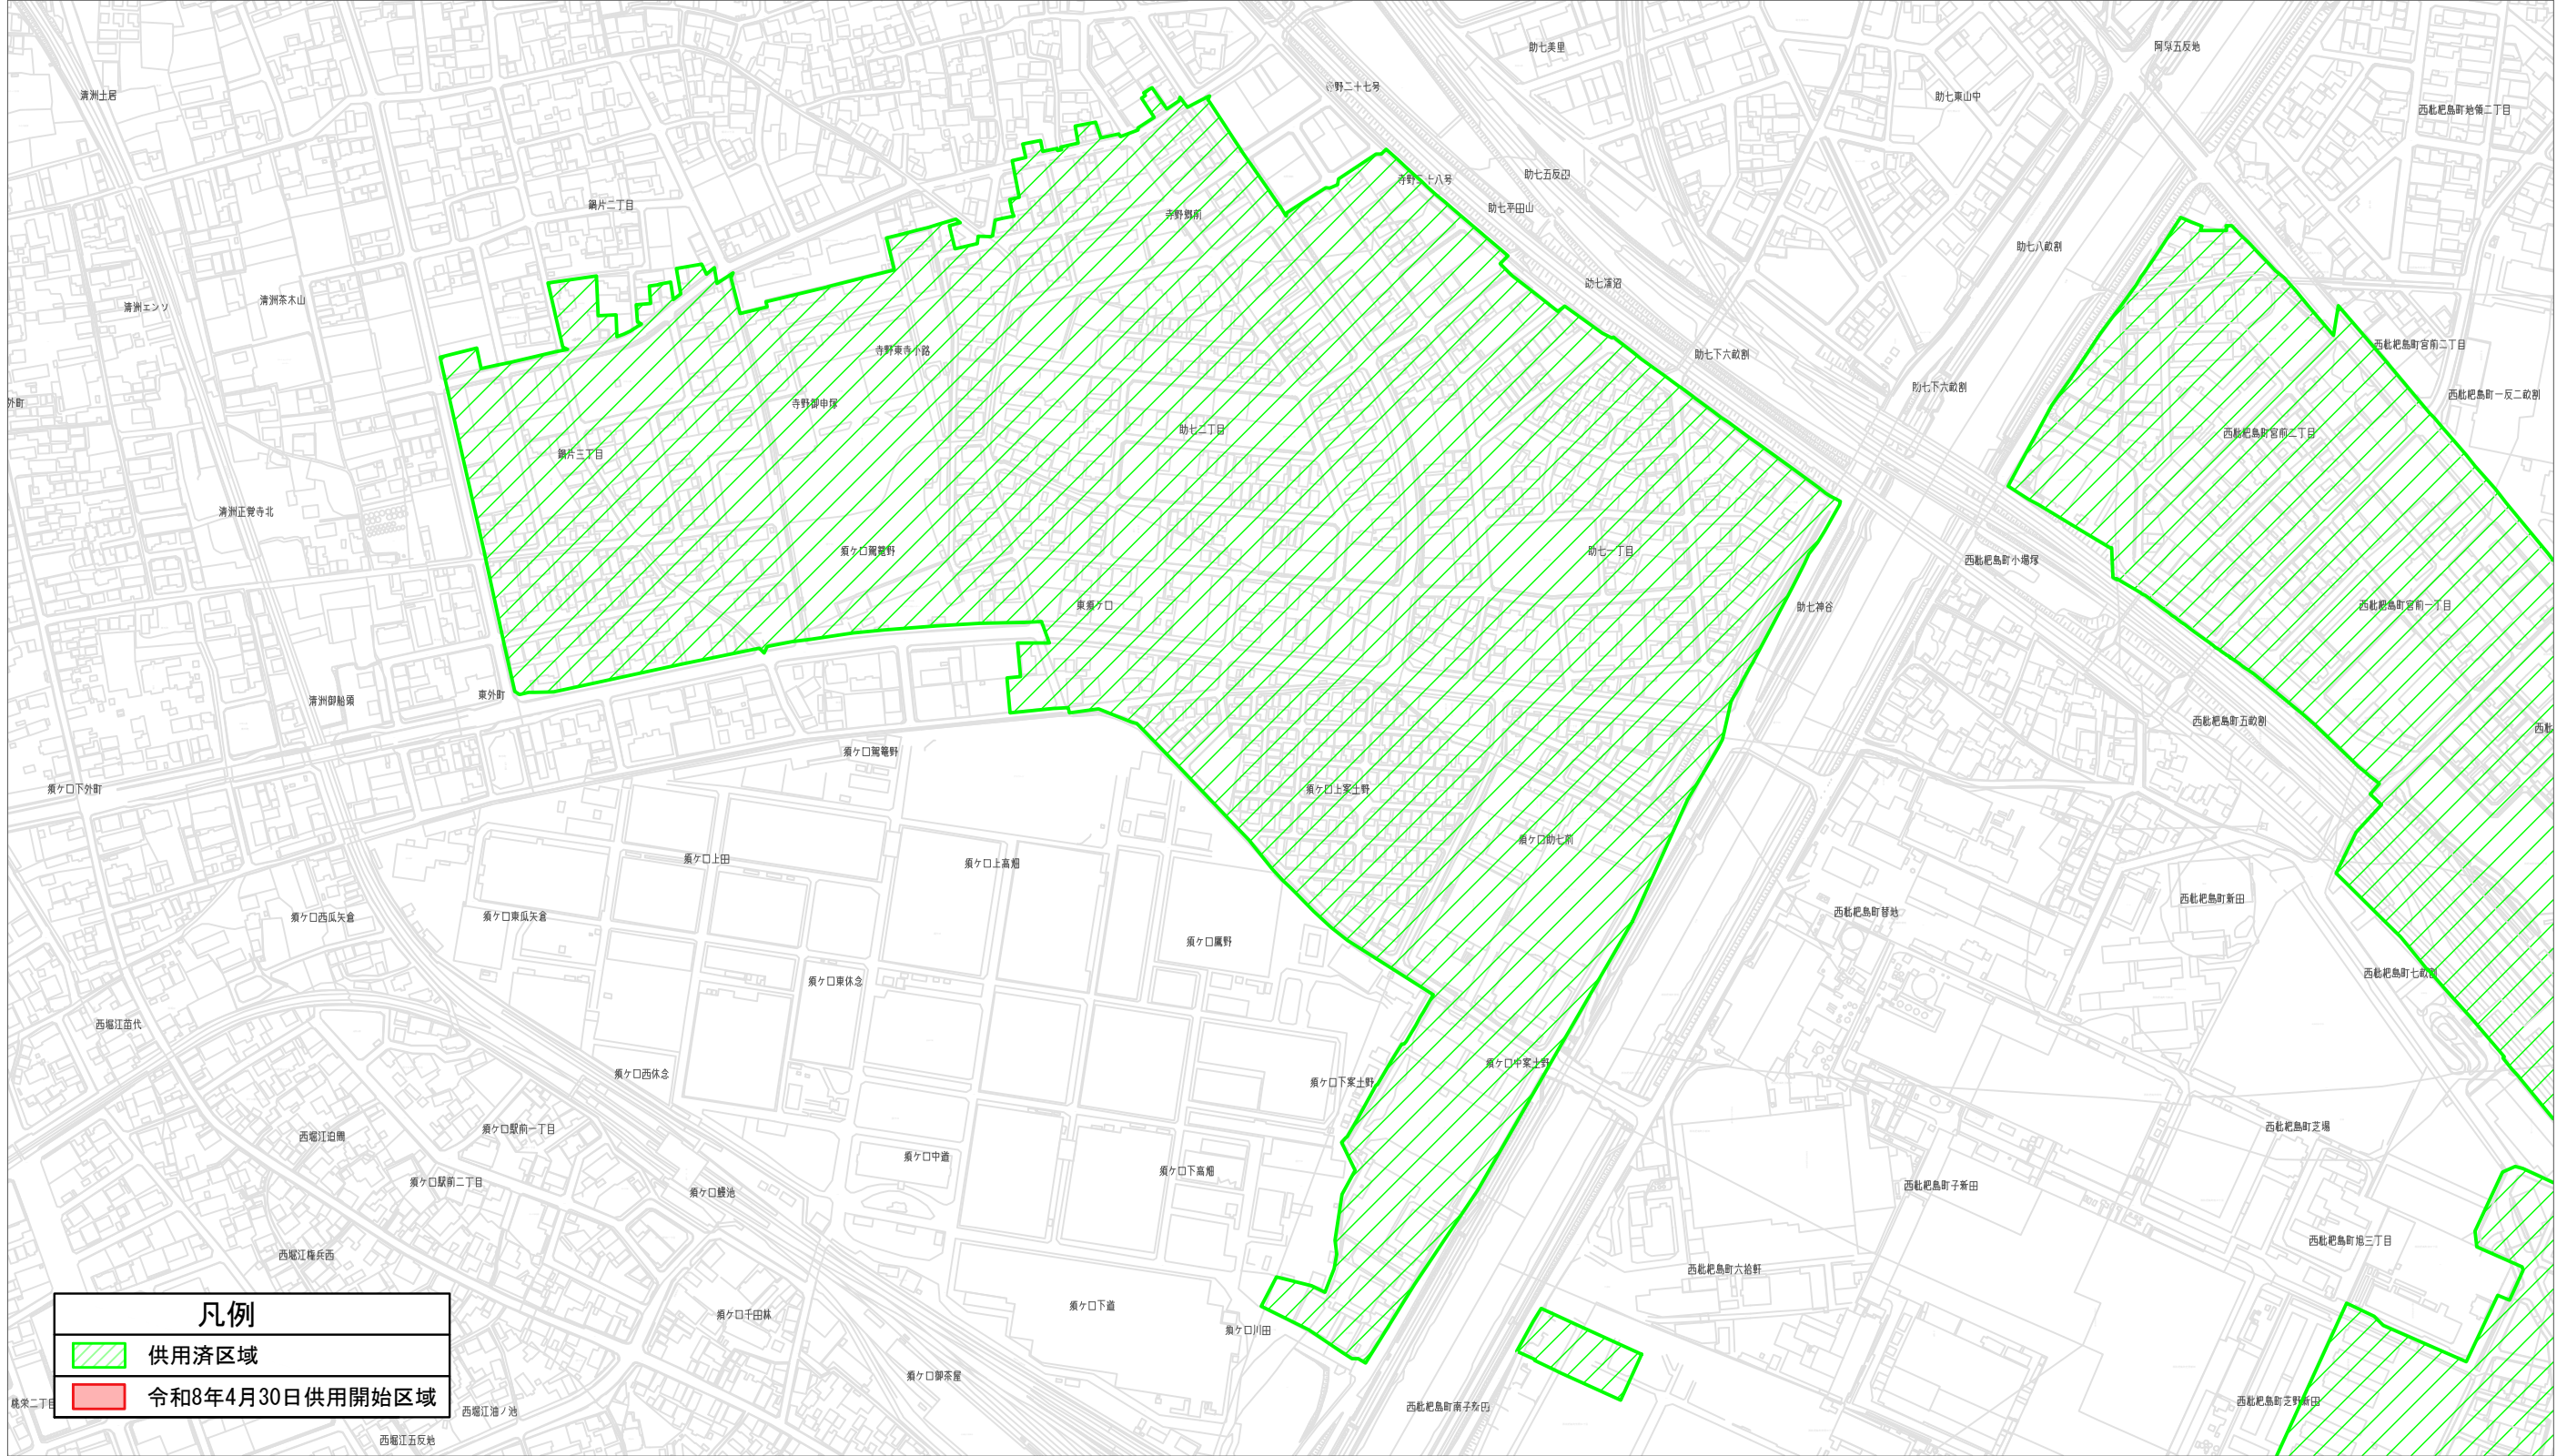

清須市公共下水道（污水）告示現況図

【市役所周辺】

令和8年4月30日時点

清須市須ヶ口1238番地
清須市役所
建設部上下水道課 電話052-400-2911