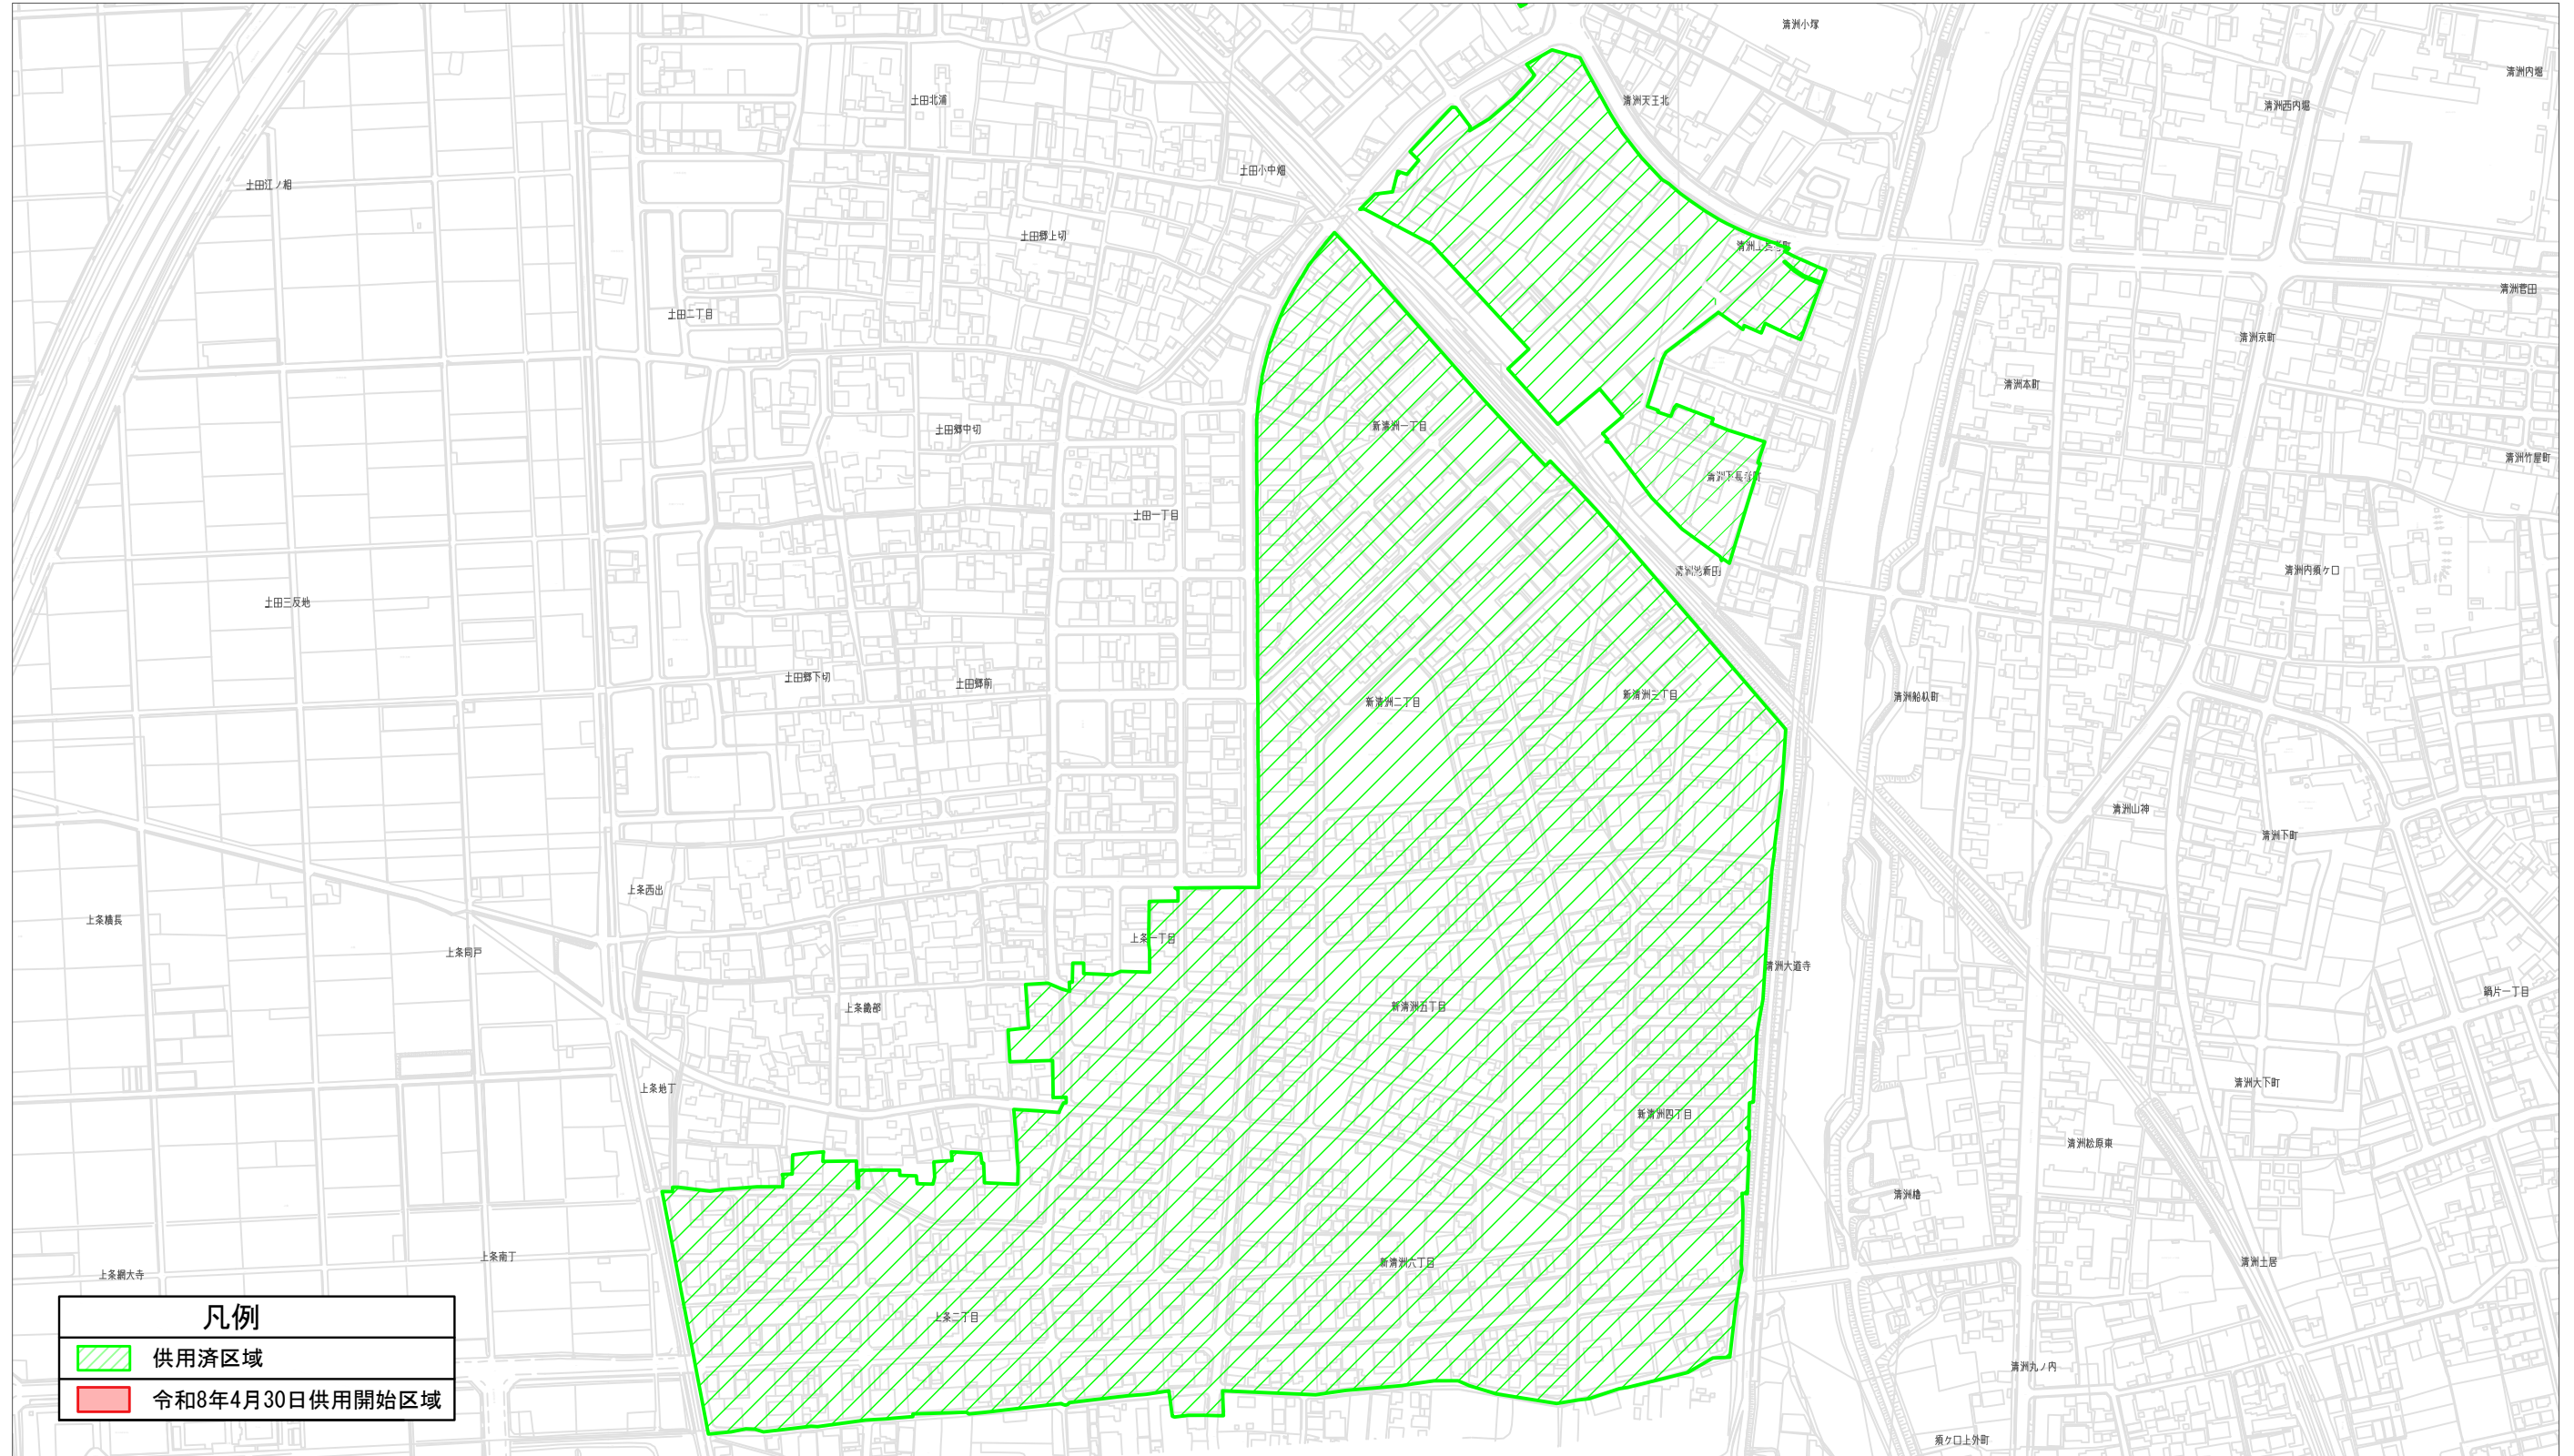

清須市公共下水道（污水）告示現況図

【名鉄新清洲駅周辺】

令和8年4月30日時点

清須市須ヶ口1238番地

清須市役所

建設部上下水道課 電話052-400-2911