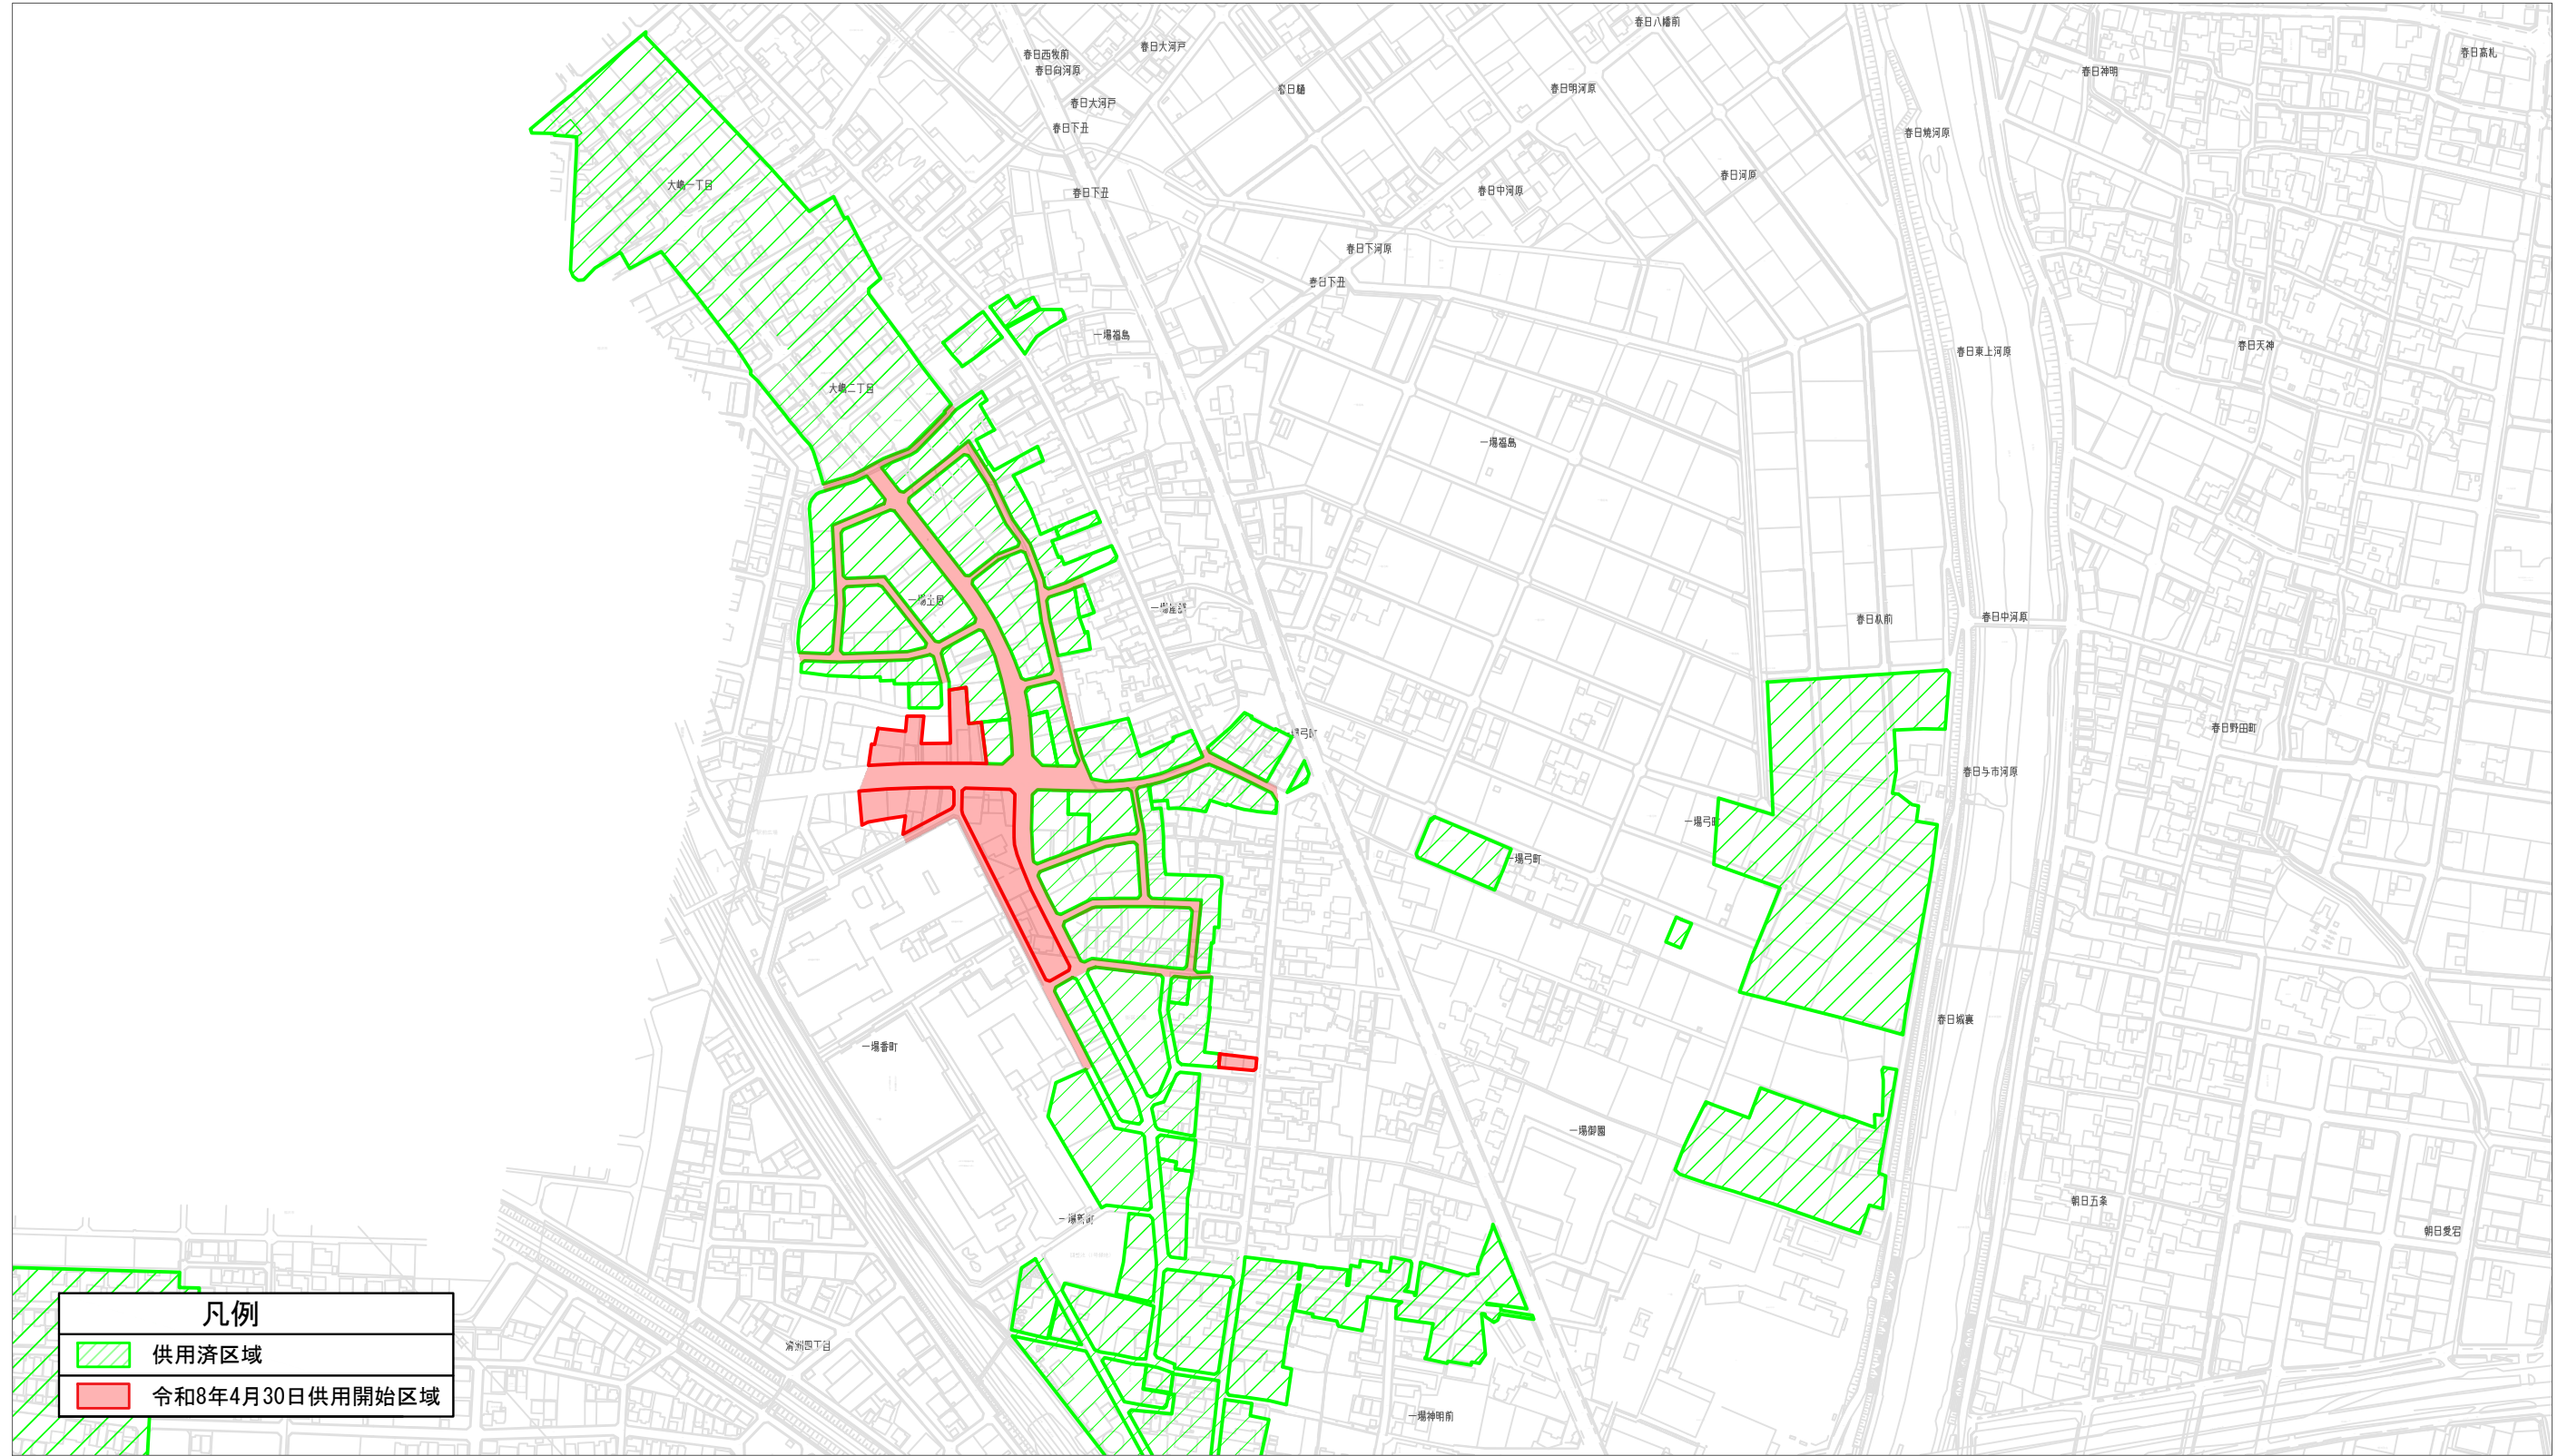

清須市公共下水道（污水）告示現況図

【県道一場中小田井線春日橋交差点周辺】

令和8年4月30日時点

清須市須ヶ口1238番地

清須市役所

建設部上下水道課 電話052-400-2911