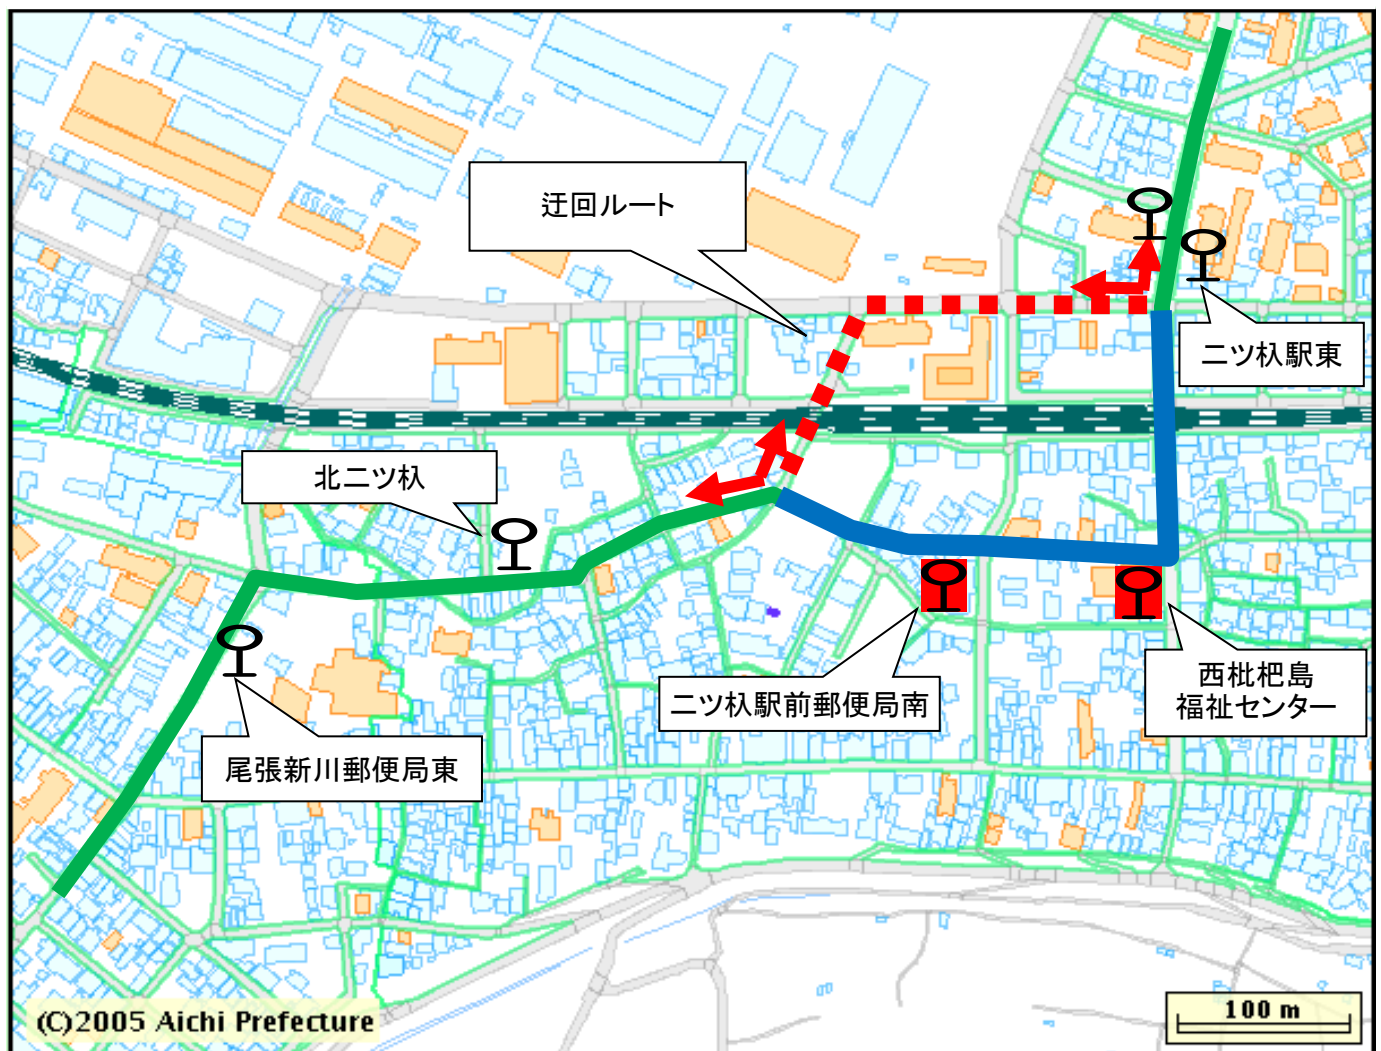

## きよす あしがるバスの迂回運行・バス停の休止について

令和8年6月5日(金)から6月7日(日)にかけて開催される尾張西枇杷島まつりに伴う周辺道路の交通規制により、道路の混雑が予想されますので**迂回運行・バス停の休止**を行います。

### 【休止する便】

6月5日(金) 10便・11便

6日(土) 全便

7日(日) 全便

ご迷惑をお掛けしますが、皆様のご理解とご協力をお願いいたします。

	通常グリーンルート		迂回ルート		運休区間
	現行バスのりば		休止バスのりば		