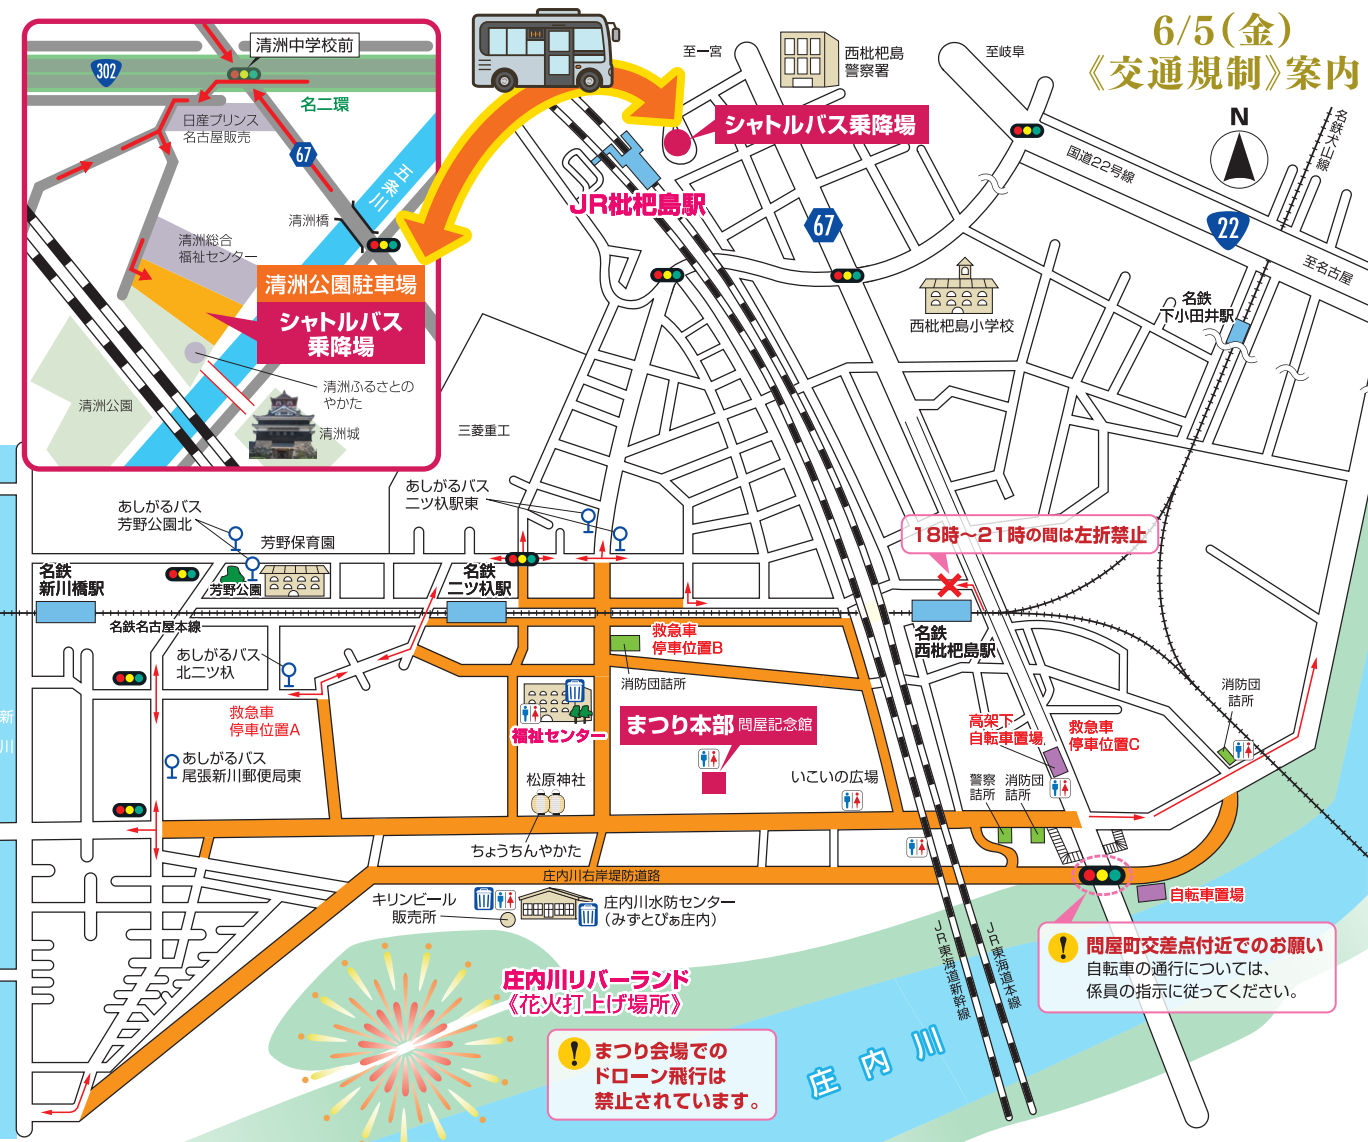

今年8年度
尾張西枇杷島まつり
花火大会

6/5金

■開催時間/16時~21時
■花火大会/19時30分~20時5分

開催場所/庄内川リバーランド
交通規制時間 17時~21時30分

※荒天の場合は中止となります。※花火大会当日は露店の出店はありせん。

《清洲公園駐車場》⇄《JR枇杷島駅》シャトルバス 随時運行します! ぜひご利用ください!

運行時間① 17時から18時30分まで

清洲公園駐車場 → JR枇杷島駅

※清洲公園駐車場への迎えは18時30分が最終

運行時間② 20時30分から21時30分まで

JR枇杷島駅 → 清洲公園駐車場

※JR枇杷島駅への迎えは21時30分が最終

美味しき集合!キッチンカー

■出店時間/16時~20時30分
■出店場所/庄内川リバーランド堤防道路
花火大会当日に限り、庄内川リバーランド堤防道路にキッチンカーが出店します。

受け継がれる伝統!お囃子披露

■開始時間/18時~18時30分
■開催場所/みずとびあ庄内
伝統のお囃子をお楽しみください!
※雨天の場合は中止となります。

ご協賛ありがとうございました。 順不同・敬称略

今年8年度 尾張西枇杷島まつり **花火大会プログラム**

18:00	祝 砲	3号玉	5玉	19:48	スターメイン 「転」	
					早打ち	3号玉 10玉
19:30	仕掛花火	西枇杷祭			早打ち	4号玉 20玉
	スターメイン 「起」			19:54	小型煙火	3台
	早打ち	3号玉	40玉		早打ち	4号玉 20玉
19:36	スターメイン 「承」				早打ち	5号玉 5玉
	早打ち	3号玉	30玉	19:59	スターメイン 「結」	
	早打ち	4号玉	10玉		早打ち	4号玉 20玉
19:42	小型煙火		2台		早打ち	5号玉 7玉
	早打ち	3号玉	30玉	20:04	スターメイン グランドフィナーレ	
	早打ち	4号玉	10玉		仕掛花火	終

令和8年
6/5金 **花火大会**
■開催時間/16時~21時
《花火大会》
19時30分~20時5分
庄内川リバーランドにて

/6土
■開催時間/
12時~21時

/7日
■開催時間/
9時~21時

■主催/西枇杷島町まつり振興会・清須市
■後援/清須市議会・国土交通省庄内川河川事務所・愛知県

- まつり会場に**駐車場はございません**。公共交通機関をご利用でご来場ください。
- まつりの開催に伴い**交通規制を実施**するため、警察官や警備員の指示に従ってください。交通規制の内容は**開催日によって変更**するため、詳しくは中面ページをご覧ください。
- 地域住民への迷惑や緊急車両等の通行の妨げとなるため、**路上駐車は絶対にしな**いください。