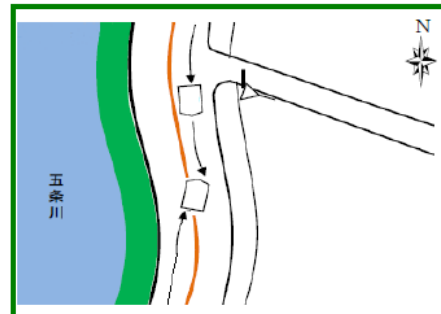

交通死亡事故

発生速報

- 発生日時 令和3年2月25日（木） 午後6時頃
- 発生場所 清須市春日野田町地内 **当署管内今年1件目**
- 当事者 普通自動車（20歳代・男性）
×
普通自動車（50歳代・女性）
- 事故概要 片側一車線単路で、北進走行中の自動車が対向車線にはみ出し、南進走行中の対向車と衝突。
はみ出した自動車を運転していた20歳代男性がお亡くなりになりました。
- 現場の状況

事故防止
ポイント

制限速度を守り 安全運転に心がけましょう!

速度が上がると、衝突時の衝撃が比例して大きくなり、重大な事故となります。

走行中は適切なハンドル操作を行い、スピードメータをこまめに確認するなど、安全運転に心がけましょう!

西枇杷島警察署では、事故防止に向けた取締りを強化します。

電話 052-501-0110 (内線 212)

夕方の5～7は“魔の時間”

早めのライト点灯と反射材活用で事故防止!