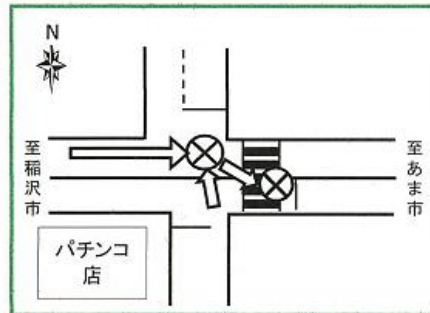

交通死亡事故 発生速報

- 発生日時 平成29年8月19日（土） 午後2時40分ころ
- 発生場所 清須市西市場5丁目1番地1
- 当事者 自転車（30歳代・男性）×
軽四乗用車（20歳代・女性）×
普通乗用車（50歳代男性）
- 事故概要 自転車が交差点を西進右折する際、東進直進中の軽四乗用車と衝突。そのはずみで自転車が西進車線で停止中の普通乗用車と衝突。
自転車乗車中の30歳代男性が死亡。
- 現場の状況