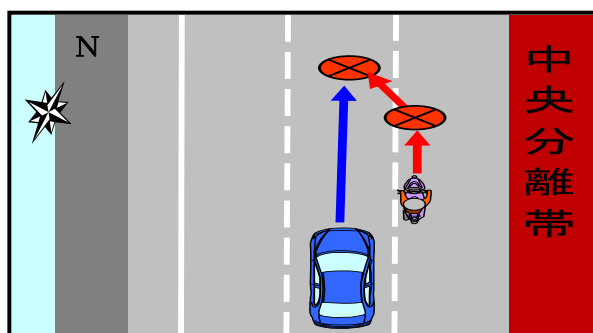

交通死亡事故 発生速報

- 発生日時 平成28年3月21日（月）午前5時20分ころ
- 発生場所 清須市春日地内（西枇杷島警察署管内）
- 当事者 普通乗用車（30歳代・男性）×
大型自動二輪車（20歳代・男性）
- 事故概要 単独で転倒した大型自動二輪車の運転手と、普通乗用車が衝突した事故で、大型自動二輪車の20歳代男性が死亡。
- 現場の状況

現場略図

事故防止のポイント

ドライバーの方へ

進路前方の安全確認をし、周囲車両の動静を把握して安全運転に努めましょう。