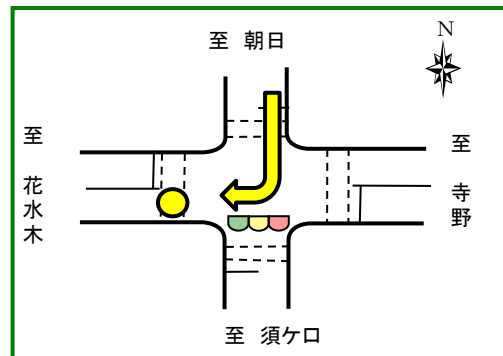

交通死亡事故

発生速報

- 発生日時 平成31年4月18日（木） 午後3時45分ころ
- 発生場所 清須市清洲地内
- 当事者 軽四乗用自動車（60歳代・女性）
×
歩行者（80歳代・男性）
- 事故概要 信号交差点において、軽四乗用自動車が南進右折する際、北から南へ横断する歩行者と衝突。80歳代歩行者が死亡。
- 現場の状況

横断歩道上で事故多発！

交差点を右左折する際は、安全確認を確実に行いましょう！

西枇杷島警察署管内で、横断歩道上や横断歩道近くでの交通事故が多発しています。
 愛知県警では、毎月11日を「横断歩道の日」と指定しています。
 横断歩道は歩行者優先です。横断歩行者を守りましょう！
 歩行者の方も左右の安全確認をしっかりとってから横断するようにしましょう。

西枇杷島警察署