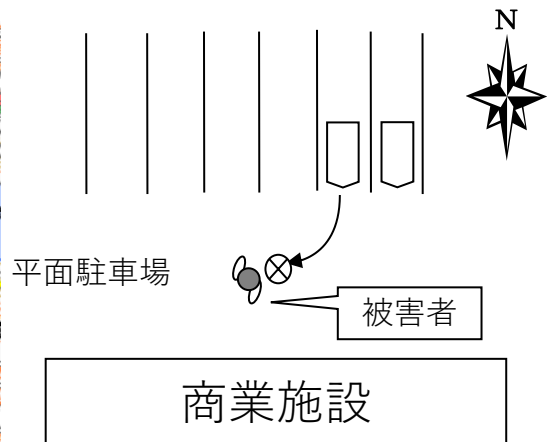

にしび警察ニュース

～安全なまちづくりのために～R-6第4号

令和6年2月9日

西枇杷島警察署

1件目の死亡事故

歩行者の交通死亡事故が発生!!

- 発生日時 令和6年2月4日(日)午前11時15分頃
- 発生場所 清須市西枇杷島町押花地内
- 当事者 普通乗用車(50歳代) × 歩行者(70歳代)
- 概要 駐車場で普通乗用車が駐車枠から右折発進した際に歩行者と衝突

- ・ 商業施設等の駐車場内では買い物客の歩行者や自転車などが**多数往来**しています。!
- ・ 車で**発進**する際は、**車両の周囲をよく見て、安全を確かめましょう!**
- ・ 運転中に**異常を感じたら、まずはブレーキ、直ちに停止を!!**