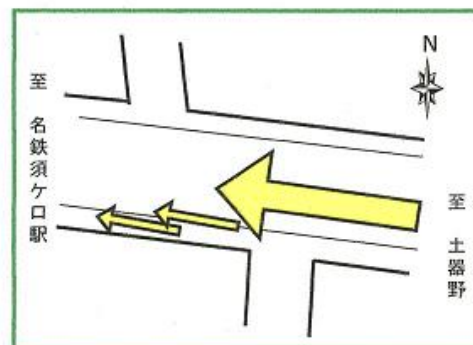

交通死亡事故 発生速報

- 発生日時 平成30年8月20日（月） 午後9時46分ころ
- 発生場所 清須市須ヶ口地内
- 当事者 軽四乗用自動車
×
歩行者（50歳代・女性、50歳代・男性）
- 事故概要 西進直進中の軽四乗用車と同一方向に歩行中の歩行者2名が衝突。
50歳代女性が死亡、50歳代男性が重傷。
- 現場の状況

事故防止のポイント

飲酒運転は犯罪です！！

飲酒運転は運転手はもちろん、同乗者や車を貸した人、
運転手にお酒をすすめた人も罰せられる**悪質な犯罪**です！