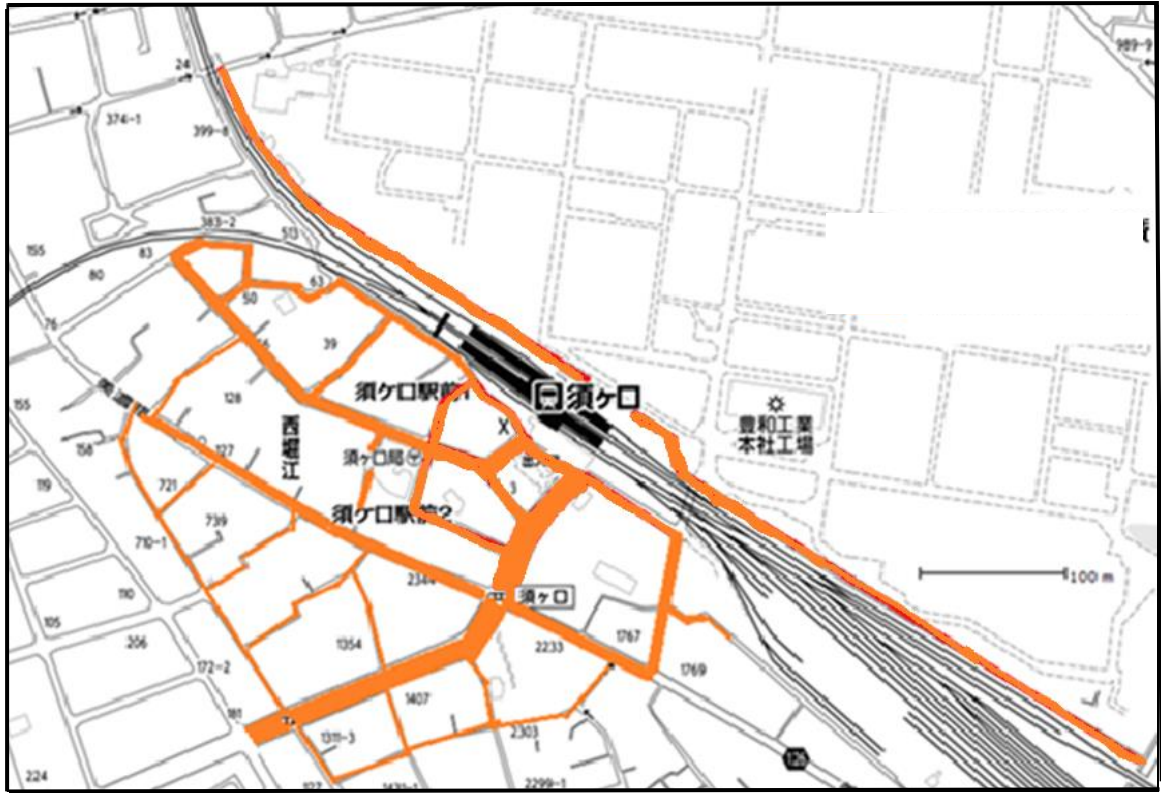

名鉄須ヶ口駅

 自転車等放置禁止区域