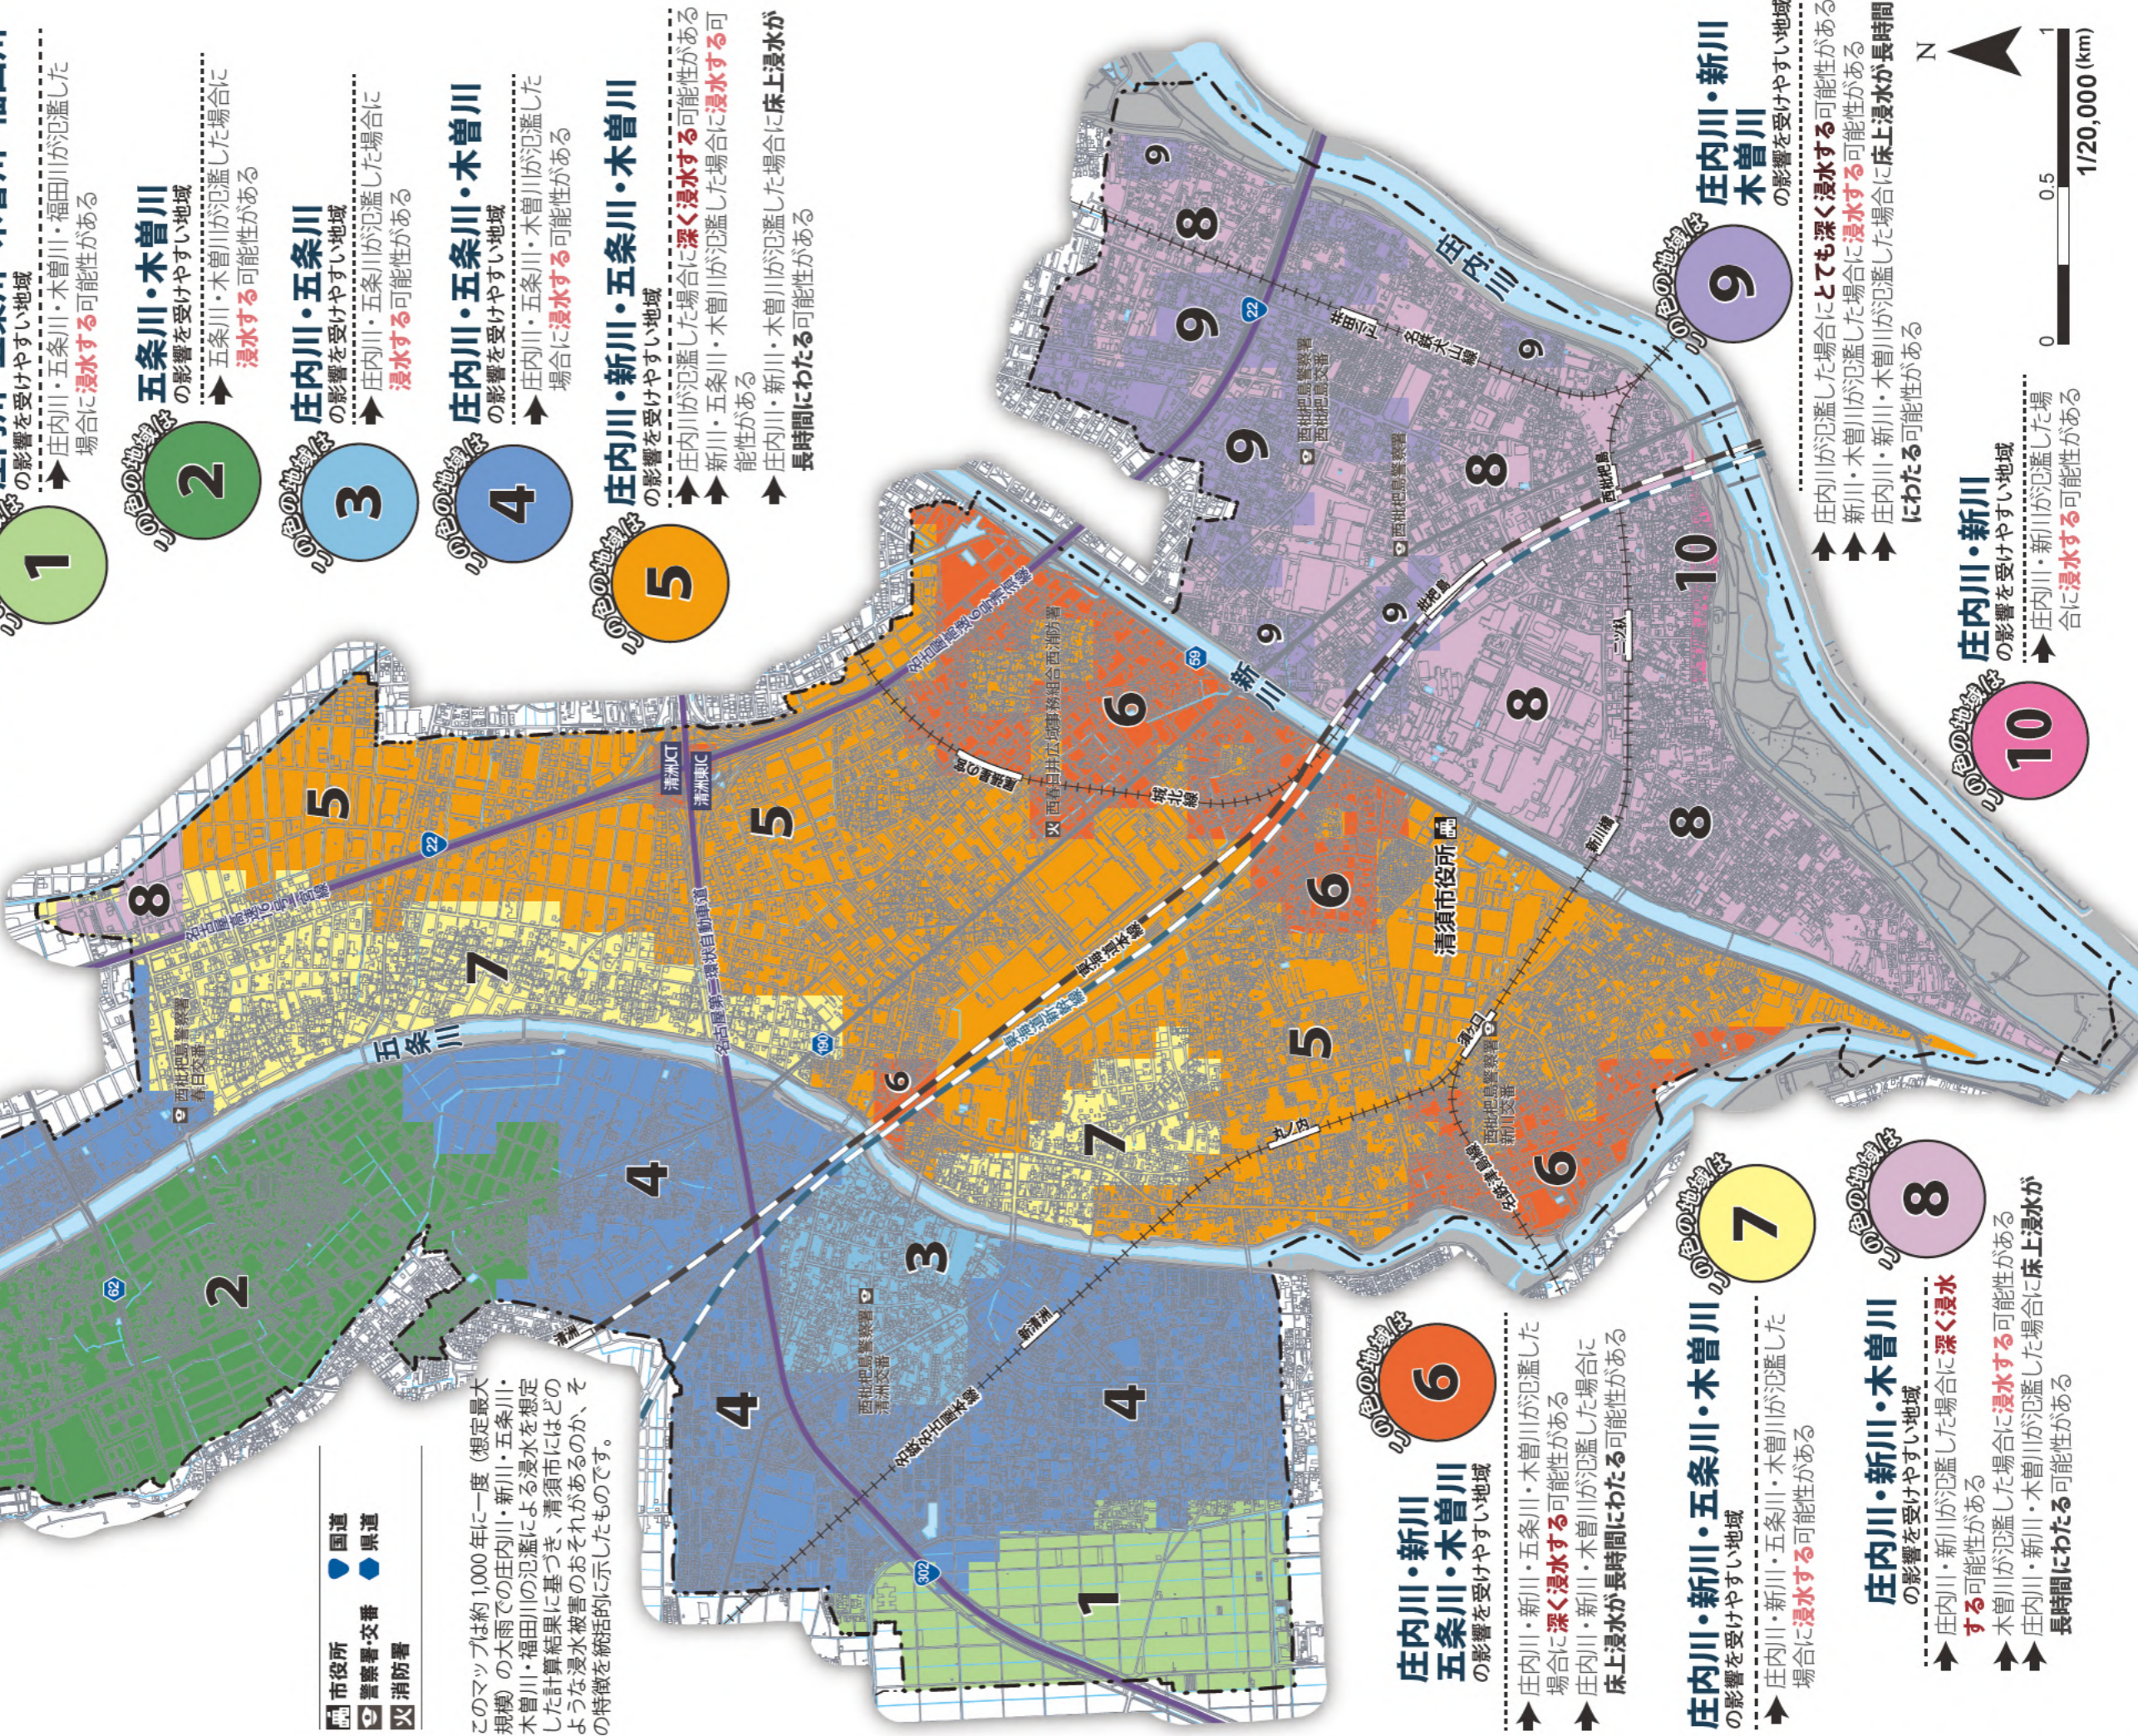

浸水状況のイメージ

Point あなたの住む地域には、
どのような洪水の危険性があるのか
確認しておきましょう。

1 色の地域は
庄内川・五条川・木曾川・福田川
の影響を受けやすい地域
→ 庄内川・五条川・木曾川・福田川が氾濫した
場合に**浸水する**可能性がある

2 色の地域は
五条川・木曾川
の影響を受けやすい地域
→ 五条川・木曾川が氾濫した場合に
浸水する可能性がある

3 色の地域は
庄内川・五条川
の影響を受けやすい地域
→ 庄内川・五条川が氾濫した場合に
浸水する可能性がある

4 色の地域は
庄内川・五条川・木曾川
の影響を受けやすい地域
→ 庄内川・五条川・木曾川が氾濫した
場合に**浸水する**可能性がある

5 色の地域は
庄内川・新川・五条川・木曾川
の影響を受けやすい地域
→ 庄内川が氾濫した場合に**深く浸水する**可能性がある
→ 新川・五条川・木曾川が氾濫した場合に**浸水する**可
能性がある
→ 庄内川・新川・木曾川が氾濫した場合に**床上浸水が
長時間にわたる**可能性がある

6 色の地域は
庄内川・新川
五条川・木曾川
の影響を受けやすい地域
→ 庄内川・新川・五条川・木曾川が氾濫した
場合に**深く浸水する**可能性がある
→ 庄内川・新川・木曾川が氾濫した場合に
床上浸水が長時間にわたる可能性がある

7 色の地域は
庄内川・新川・五条川・木曾川
の影響を受けやすい地域
→ 庄内川・新川・五条川・木曾川が氾濫した
場合に**浸水する**可能性がある

8 色の地域は
庄内川・新川・木曾川
の影響を受けやすい地域
→ 庄内川・新川が氾濫した場合に**深く浸水
する**可能性がある
→ 木曾川が氾濫した場合に**浸水する**可能性がある
→ 庄内川・新川・木曾川が氾濫した場合に**床上浸水が
長時間にわたる**可能性がある

10 色の地域は
庄内川・新川
の影響を受けやすい地域
→ 庄内川・新川が氾濫した場
合に**浸水する**可能性がある

9 色の地域は
庄内川・新川
木曾川
の影響を受けやすい地域
→ 庄内川が氾濫した場合に**とも深く浸水する**可能性がある
→ 新川・木曾川が氾濫した場合に**浸水する**可能性がある
→ 庄内川・新川・木曾川が氾濫した場合に**床上浸水が長時間
にわたる**可能性がある