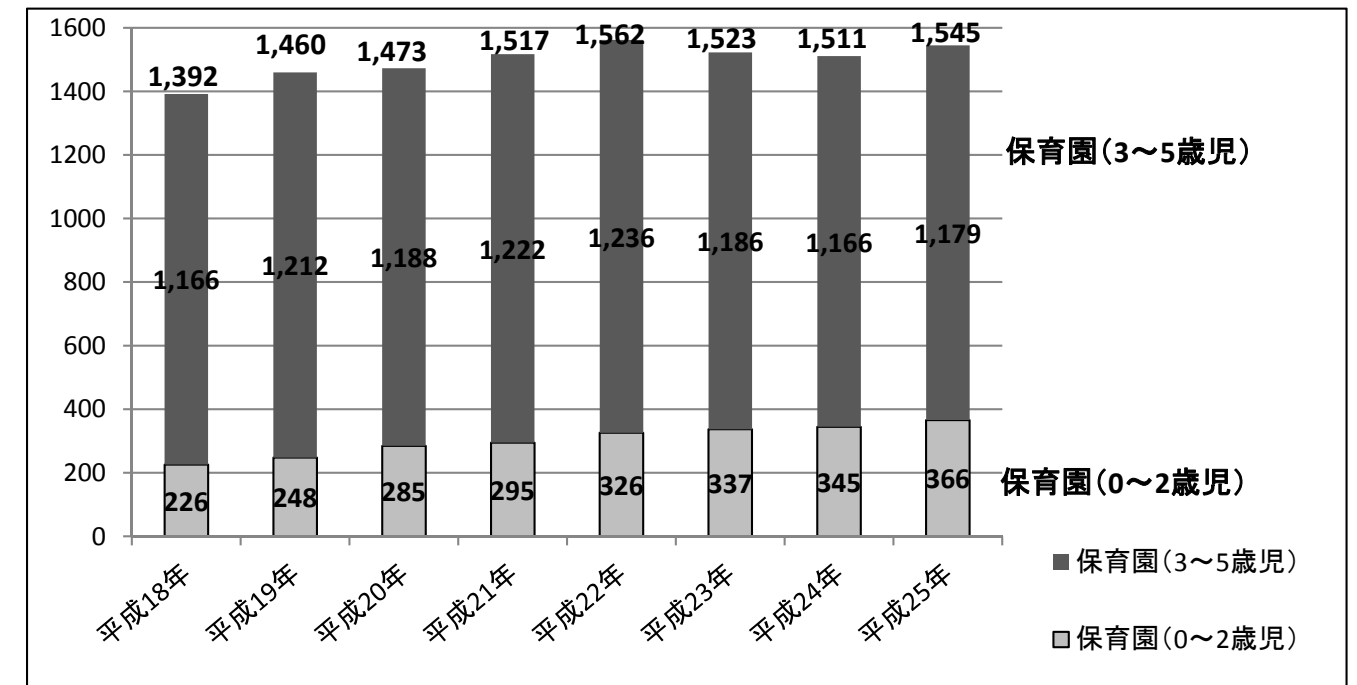

清須市の総人口及び乳幼児の現状

■総人口の推移

平成22年までは、増加傾向にあるが、それ以降は、ほぼ横ばいで推移している。

※数値は各年5月1日現在の総人口 (単位: 人)

■保育園の入所推移

幼児 (3~5歳児) は、概ね1,200人で推移している。一方、乳児 (0~2歳児) は、年々に増加しており、平成25年度は平成18年度と比較し、1.6倍となっている。

※数値は各年5月1日現在の在籍児童数 (単位: 人)

■出生数の推移

出生数は、概ね730人で推移している。

※数値は各年度別の出生数 (単位: 人)

■幼稚園の入所推移

園児数は、2園で概ね290人で推移している。

※数値は各年5月1日現在の在籍児童数 (単位: 人)