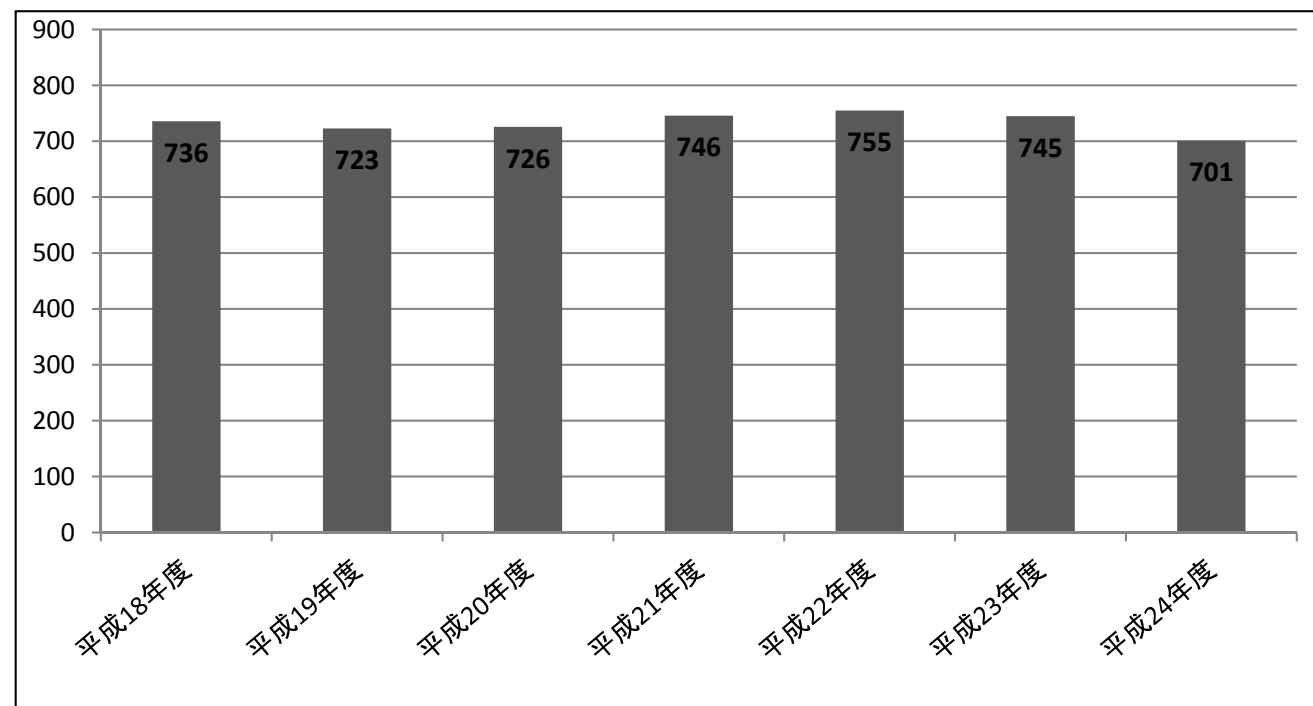

清須市の総人口及び乳幼児の現状

■総人口の推移

平成22年までは、増加傾向にあるが、それ以降は、ほぼ横ばいで推移している。

※数値は各年5月1日現在の総人口 (単位: 人)

■保育園の入所推移

幼児 (3~5歳児) は、概ね1,200人で推移している。一方、乳児 (0~2歳児) は、年々に増加しており、平成25年度は平成18年度と比較し、1.6倍となっている。

※数値は各年5月1日現在の在籍児童数 (単位: 人)

■出生数の推移

出生数は、概ね730人で推移している。

※数値は各年度別の出生数 (単位: 人)

■幼稚園の入所推移

園児数は、2園で概ね290人で推移している。

※数値は各年5月1日現在の在籍児童数 (単位: 人)