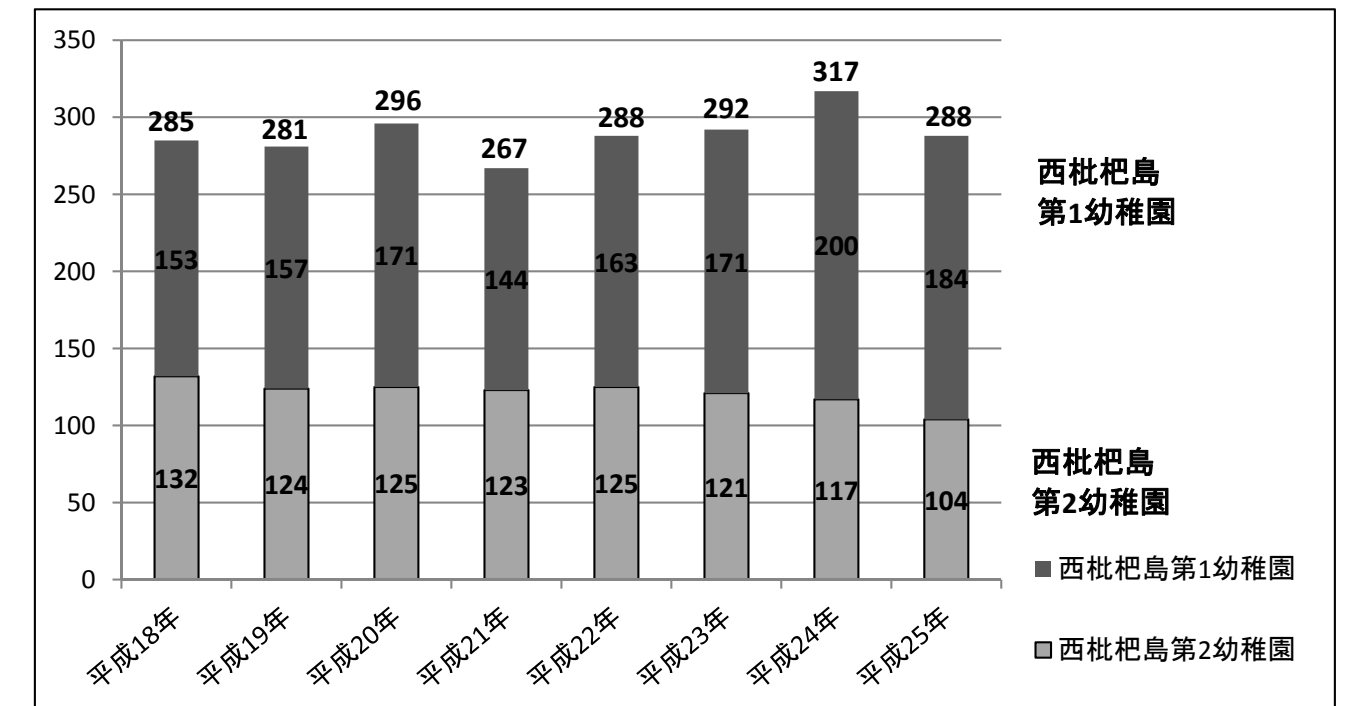

清須市の総人口及び乳幼児の現状

■総人口の推移

平成22年までは、増加傾向にあるが、それ以降は、ほぼ横ばいで推移している。

※数値は各年5月1日現在の総人口 (単位: 人)

■保育園の入所推移

幼児 (3~5歳児) は、概ね1,200人で推移している。一方、乳児 (0~2歳児) は、年々に増加しており、平成25年度は平成18年度と比較し、1.6倍となっている。

※数値は各年5月1日現在の在籍児童数 (単位: 人)

■出生数の推移

出生数は、概ね730人で推移している。

※数値は各年度別の出生数 (単位: 人)

■幼稚園の入所推移

園児数は、2園で概ね290人で推移している。

※数値は各年5月1日現在の在籍児童数 (単位: 人)