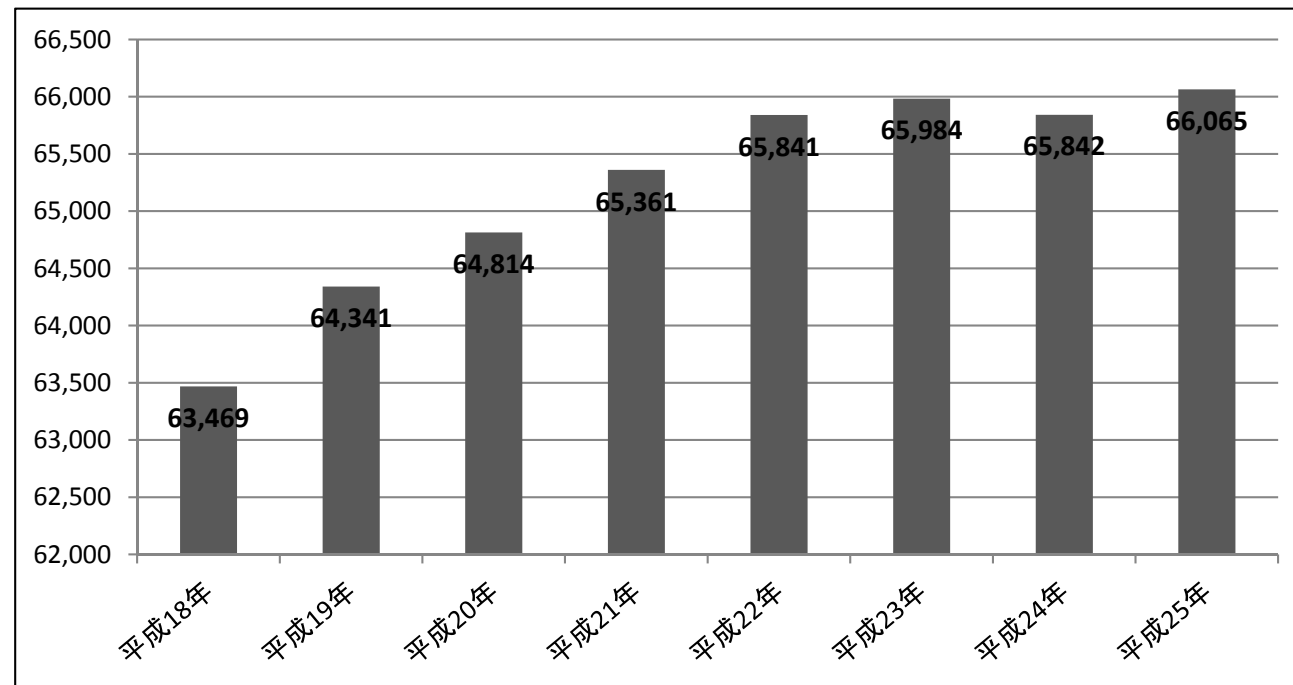

清須市の総人口及び乳幼児の現状

■総人口の推移

平成22年までは、増加傾向にあるが、それ以降は、ほぼ横ばいで推移している。

※数値は各年5月1日現在の総人口 (単位: 人)

■保育園の入所推移

幼児 (3~5歳児) は、概ね1,200人で推移している。一方、乳児 (0~2歳児) は、年々に増加しており、平成25年度は平成18年度と比較し、1.6倍となっている。

※数値は各年5月1日現在の在籍児童数 (単位: 人)

■出生数の推移

出生数は、概ね730人で推移している。

※数値は各年度別の出生数 (単位: 人)

■幼稚園の入所推移

園児数は、2園で概ね290人で推移している。

※数値は各年5月1日現在の在籍児童数 (単位: 人)