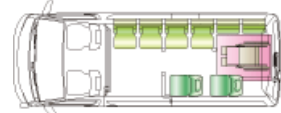

■ オレンジルート及びグリーンルートの車両について

車両の詳細		
	更新車両	現行車両
車両サイズ	現行車両と同サイズ	長さ 5380 mm 幅 1880 mm 高さ 2280 mm
車両総重量	2970kg (155kg増)	2815kg
定員	8名(12名から4名減)	12名
所有者	つばめ自動車(株) (有償借上げ)	清須市 (無償貸与)
車いす乗車	リフトにより乗車可 (車いす乗車時定員は7名)	乗車不可

トヨタ・ハイエース(車いす乗車対応車)

シートレイアウト

🚗 × 1名 + 🧑 × 8名

車いす乗車時

🧑 × 10名

通常時