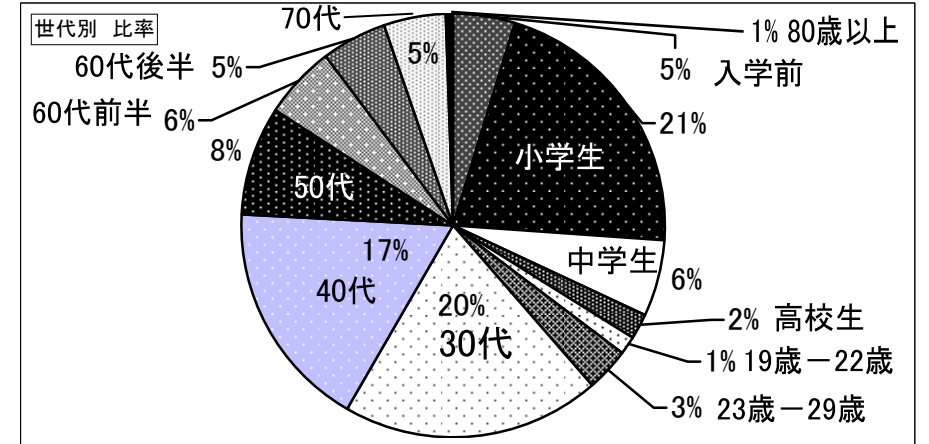

## 2. 地区別登録者数(8月31日現在:人)

春日地区	1,517
清洲地区	2,074
新川地区	1,283
西枇杷地区	884
在勤・在学・市外	732
計	6,490

\* 図書館から遠くなるほど登録率が低くなるものの、全域から万遍なく訪れていることが読み取れる。

## 3. 男女別登録者数(8月31日現在:人)

男性登録者	2,539
女性登録者	3,951
計	6,490

\* 登録者全体では女性の方が多い。

## 4. 世代別登録者数(8月31日現在:人)

	女性	男性	計
入学前(0歳-5歳)	154	157	311
小学生(6歳-12歳)	775	610	1,385
中学生(13歳-15歳)	216	169	385
高校生(16歳-18歳)	80	46	126
19歳-22歳	51	31	82
23歳-29歳	154	55	209
30代(30歳-39歳)	960	333	1,293
40代(40歳-49歳)	750	376	1,126
50代(50歳-59歳)	308	231	539
60代前半(60歳-64歳)	198	166	364
60代後半(65歳-69歳)	166	161	327
70代(70歳-79歳)	125	176	301
80歳以上	14	28	42
計	3,951	2,539	6,490

\* 30代、40代の層が厚いのは小・中学生以下の親の世代で、親子で同時に登録しているケースが多いためである。