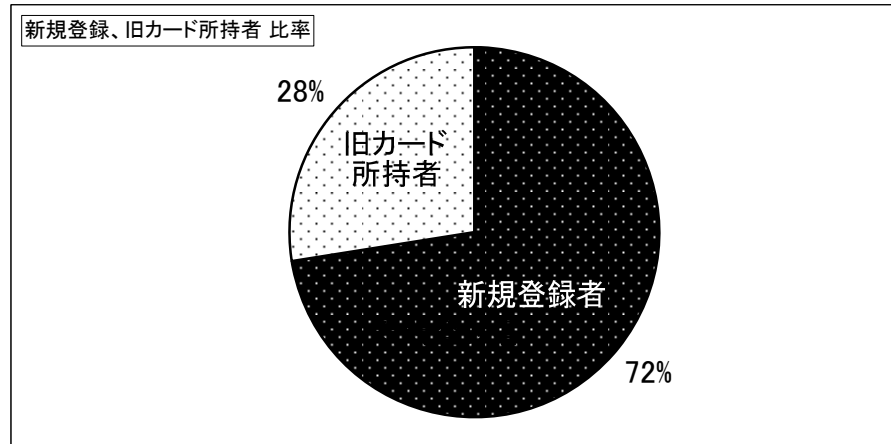

# 清須市立図書館の利用実績について

## 1. 登録者数(8月31日現在:人)

新規登録者	4,702
旧カード所持者	1,788
計	6,490

\* 旧カード発行者数 3,901

\* 新規登録割合から、市民の新図書館への関心の高さが伺われる。  
\* 市人口に対する登録割合は今後とも漸増すると予測される。