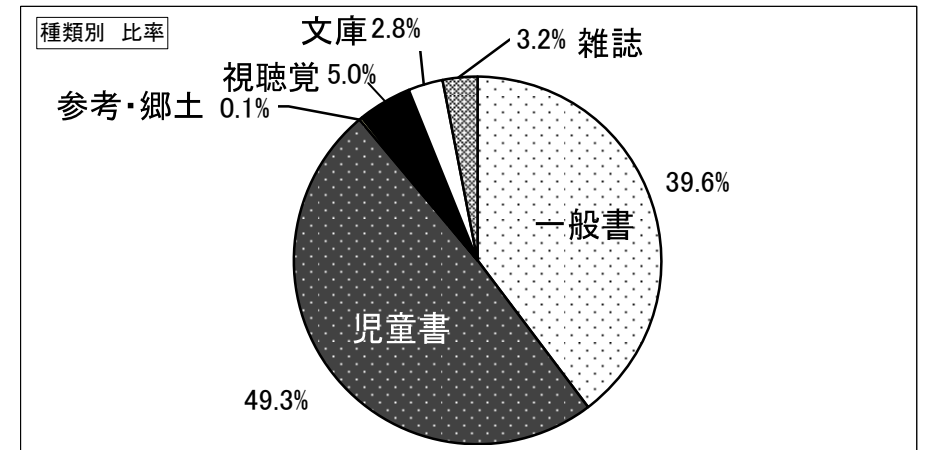

* 児童開架コーナーを充実したこともあり、児童書の利用が多く約半分を占めている。

6. 開館後2ヶ月の運営所感

- 周辺の類似施設と比較して、全体的に空間構造が「ゆったり」としており、利用する上で窮屈な感じを与えない。
- 旧図書室にあった多くの閉架資料を、新図書館でその約9割を書架に並べることで、直接手にとって見ていただくことができ、蔵書数11万冊の満足感が得られている。
- 図書館がなかった地域性によるものとも思われるが、図書館の利用について、初歩的な質問が開館当初は多かった。
- 登録層(親子世代、高齢者層)にも反映されているが、車による家族ぐるみの来館者が非常に多い。
- 指定管理者制度により、有資格者(司書)が充実され、利用者ニーズの把握とサービスの向上が図られてきた。