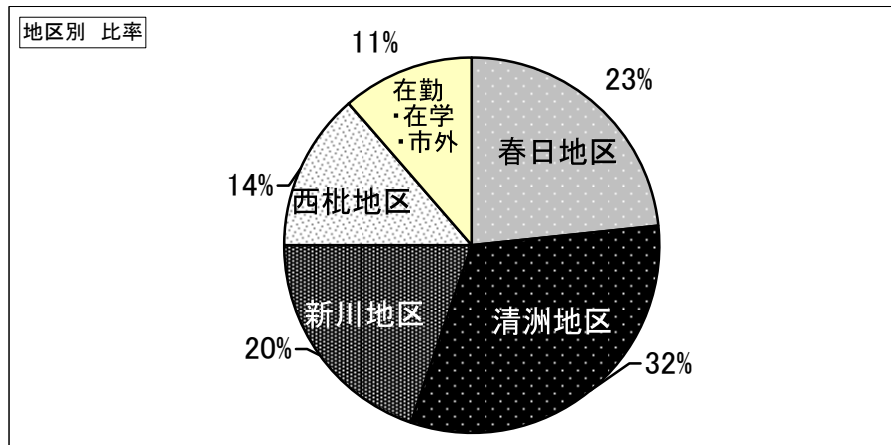

## 1. 登録者数(8月31日現在:人)

新規登録者	4,702
旧カード所持者	1,788
計	6,490

\* 旧カード発行者数 3,901

\* 新規登録割合から、市民の新図書館への関心の高さが伺われる。  
\* 市人口に対する登録割合は今後とも漸増すると予測される。

## 2. 地区別登録者数(8月31日現在:人)

春日地区	1,517
清洲地区	2,074
新川地区	1,283
西枇杷地区	884
在勤・在学・市外	732
計	6,490

\* 図書館から遠くなるほど登録率が低くなるものの、全域から万遍なく訪れていることが読み取れる。