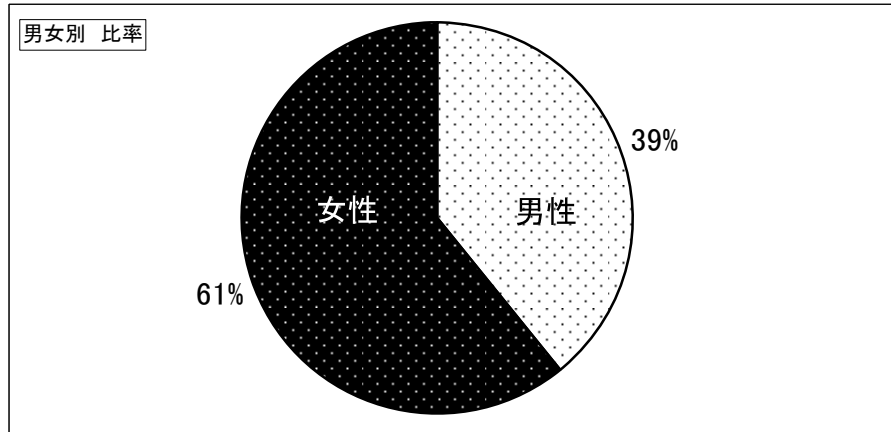

## 1. 登録者数(8月31日現在:人)

新規登録者	4,702
旧カード所持者	1,788
計	6,490

\* 旧カード発行者数 3,901

\* 新規登録割合から、市民の新図書館への関心の高さが伺われる。  
\* 市人口に対する登録割合は今後とも漸増すると予測される。

## 2. 地区別登録者数(8月31日現在:人)

春日地区	1,517
清洲地区	2,074
新川地区	1,283
西枇杷地区	884
在勤・在学・市外	732
計	6,490

\* 図書館から遠くなるほど登録率が低くなるものの、全域から万遍なく訪れていることが読み取れる。

## 3. 男女別登録者数(8月31日現在:人)

男性登録者	2,539
女性登録者	3,951
計	6,490

\* 登録者全体では女性の方が多い。