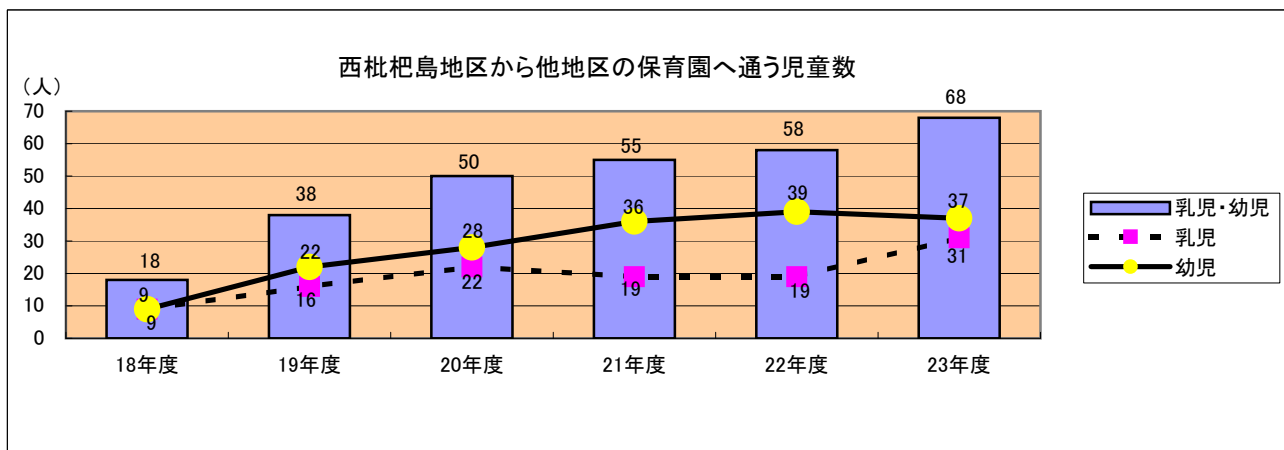

西枇杷島地区の入所動向について

資料 4

1 課題

- 市内には、保育所が13園、幼稚園が2園となっているが、幼稚園2園は西枇杷島地区にあるため、地域的に偏在した配置となっている。
- 西枇杷島地区には、保育所が西枇杷島保育園の1園で、その他は2園あるが幼稚園のため、乳児（0～2歳児）の受け入れが困難な状況となっている。
- 幼稚園2園の内、西枇杷島第2幼稚園の園庭面積については、幼稚園設置基準を満たしていない状況となっている。

2 西枇杷島地区の児童について

(1) 入所状況

各年度4月1日現在

区分	18年度		19年度		20年度		21年度		22年度		23年度	
	乳児	幼児	乳児	幼児	乳児	幼児	乳児	幼児	乳児	幼児	乳児	幼児
西枇杷島第1幼稚園	0	153	0	157	0	171	0	142	0	161	0	171
西枇杷島第2幼稚園	0	132	0	124	0	125	0	122	0	126	0	121
西枇杷島保育園	39	77	42	88	42	86	43	82	47	79	44	80
小計	39	362	42	369	42	382	43	346	47	366	44	372
土器野保育園	5	6	5	11	14	20	15	24	9	28	19	26
須ヶ口保育園	2	2	2	6	5	5	3	6	8	5	7	5
星の宮保育園	2	1	8	5	3	2	1	5	0	5	1	6
本町保育園	0	0	1	0	0	1	0	1	1	1	2	0
朝日保育園	0	0	0	0	0	0	0	0	1	0	1	0
廻間保育園	0	0	0	0	0	0	0	0	0	0	1	0
小計	9	9	16	22	22	28	19	36	19	39	31	37
合計	48	371	58	391	64	410	62	382	66	405	75	409

(2) 西枇杷島第2幼稚園の入所状況

区分	3歳児	4歳児	5歳児	計	備考
園児数(23.10.1)	43名	39名	36名	118名	
(23.9分延べ預かり保育者)	82名	122名	105名	309名	1日当たり18名利用

3 保育時間及び利用料について

(1) 保育時間

- 幼稚園 保育時間9:00～14:00 預かり保育14:00～17:00
- 保育園 保育時間8:00～16:00
延長保育7:30～8:00、16:00～19:00