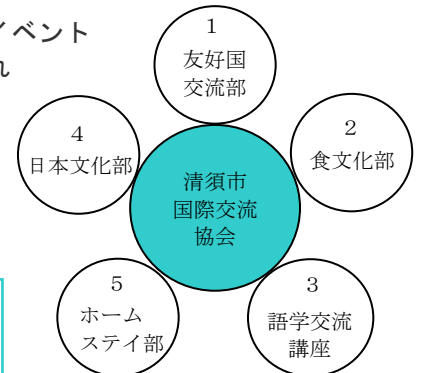

各種団体の文化活動・スポーツ活動

文化協会

文化団体相互の親睦と交流を図り、市民の文化向上のため各種の文化事業を振興し、市民文化の創造と発展を図ることを目的としています。

①美術部門

- ◆写真映像部会 ◆絵画部会 ◆書道部会

②文芸歴史部門

- ◆文芸歴史部会(俳句、短歌、歴史)

③芸能部門

- ◆民謡部会 ◆邦楽部会 ◆太鼓部会 ◆民踊部会
- ◆詩吟部会 ◆日舞部会 ◆ダンス部会 ◆音楽部会
- ◆コーラス部会 ◆カラオケ部会 ◆舞台美術部会

④茶華道部門

- ◆茶華道部会

⑤囲碁将棋部門

- ◆囲碁将棋部会

⑥手工芸部門

- ◆工芸部門 ◆手芸部会

⑦園芸部門

- ◆園芸部会

事務局 清洲市民センター

女性の会

女性の会では、社会教育団体として文化・芸術・健康づくり・教育等様々な行事を持ちながら、地域の皆様とのふれあいを大切に楽しく活動しています。市内にお住まいの女性の方なら、どなたでも入会できます。

I 教室案内

☆興味のある方、ぜひ、トライしてみませんか？

- ◆フラダンス ◆手芸 ◆料理 ◆リフォーム
- ◆生け花 ◆フラワーアレンジメント ◆絵手紙
- ◆アクアビクス ◆卓球

問合せ先

平松 052-400-8753

山内 052-409-3338

II 結婚相談所

☆結婚を希望される方のお手伝いをさせていただく事業です。

日時：第1・2・3・4土曜(但し、祝祭日休み)

午後1時30分～午後4時

場所：新川体育館(052-409-1535)

III 貸衣装

☆貸衣装事業(留袖)は会員以外の方もご利用できます。

場 所：清洲市民センター

連絡先：伊藤 052-400-3381

事務局 清洲市民センター

体育協会

体育団体相互の親睦と交流を図り、市民の体位向上と健康増進のため、社会体育の振興と普及を図ることを目的にしています。

1. 軟式野球連盟
2. ソフトボール部会
3. ゲートボール協会
4. テニス協会
5. ソフトテニス部会
6. グラウンド・ゴルフ協会
7. サッカー連盟
8. バレーボール部会
9. 卓球協会
10. バドミントン協会
11. インドアカ部会
12. ソフトバレーボール部会
13. バウンドテニス部会
14. 弓道部会
15. 少林寺拳法
16. 剣道
17. 山岳部
18. ゴルフ部
19. 歩け歩け
20. 空手道部会
21. 社交ダンスクラブ
22. フレッシュ体操
23. 野球審判部
24. 少年野球部会
25. 少年サッカー一部会
26. ジュニアソフトボールクラブ
27. 清須吉法師会(剣道)
28. リズムエクスプレス(ダンス)
29. 西枇杷島誠武館(剣道)
30. 清須柔道クラブ 伊藤道場
31. 春日柔道クラブ

事務局 新川体育館

国際交流協会

協会では国際交流のためにいろいろな催しを行っています。

1. 姉妹都市やフレンドシップ国等との交流イベント
2. 各国の料理教室の開催
3. 国際理解講座の開催、外国語サークルの運営
4. 外国人に日本文化紹介イベント
5. ホームステイの受け入れ

年会費 個人 1,000 円
法人 5,000 円

会員募集は
随時行っています。

問合せ先

後藤 090-8866-1857

瀧 090-3306-9576

堀田 090-6074-3984

事務局 清洲市民センター

レクリエーション協会

レクリエーションの総合的な普及・振興に関する活動を行っています。

1. 社会学習
2. 指導者クラブ
3. 健康体操
4. バターゴルフ
5. フォークダンス
6. ウォーキング
7. クッキング

事務局 新川体育館