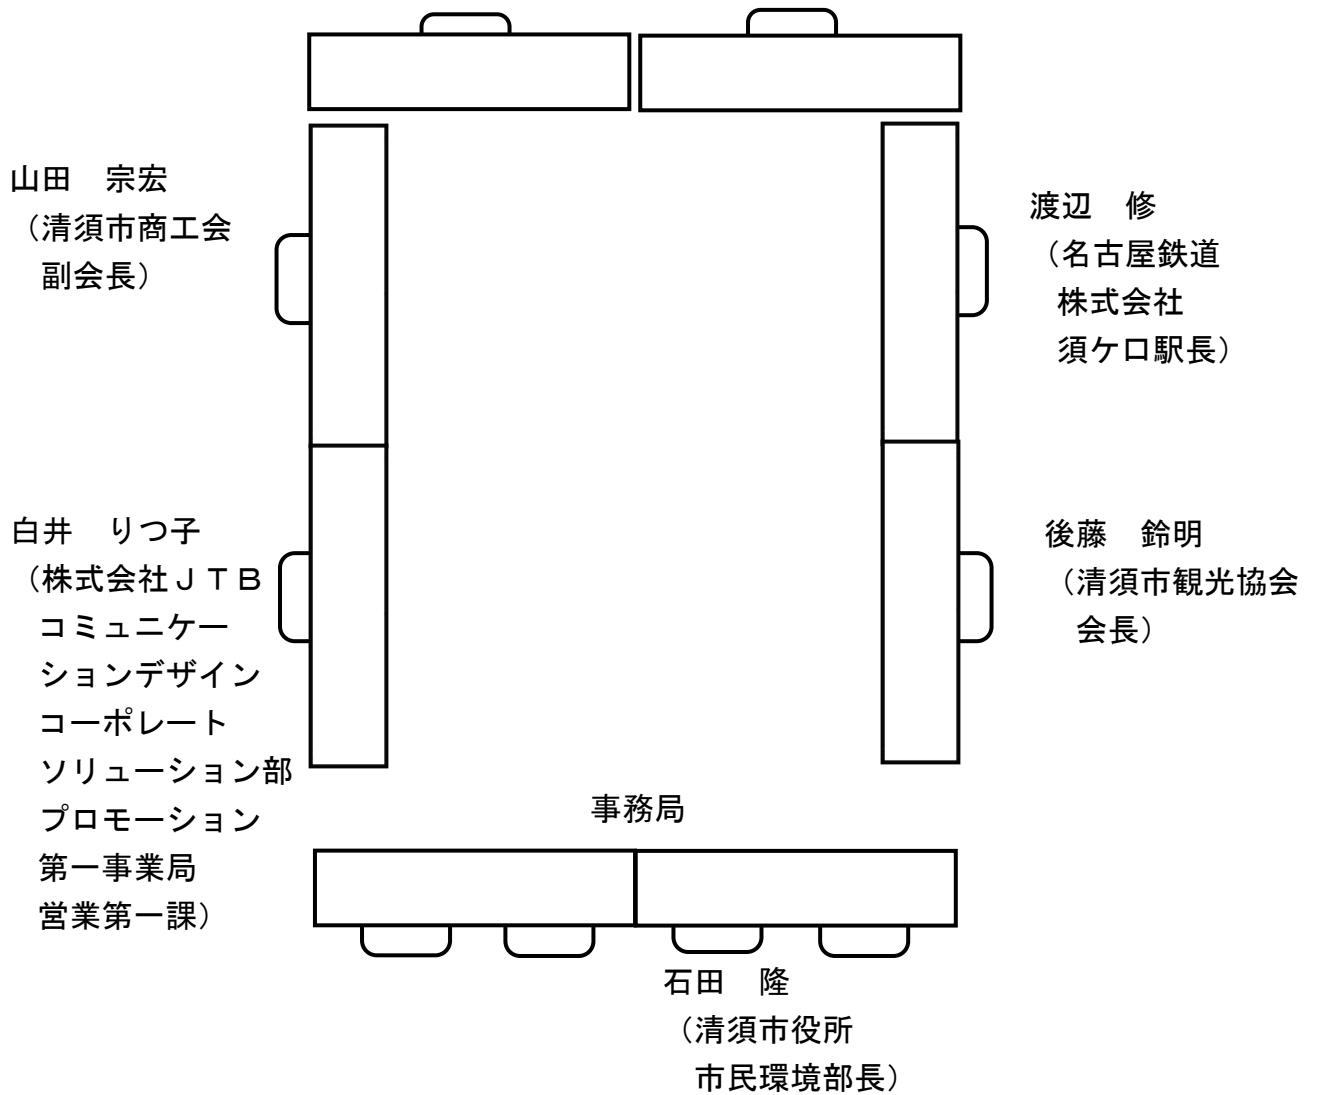

令和4年度 清須市観光・産業きよす会議 配席表

会場：清須市役所北館2階 第1・第2会議室

(敬称略)

【副座長】鈴木 健司
(日本福祉大学
准教授)

【座長】千頭 聡
(日本福祉大学
特任教授)

出入口

出入口