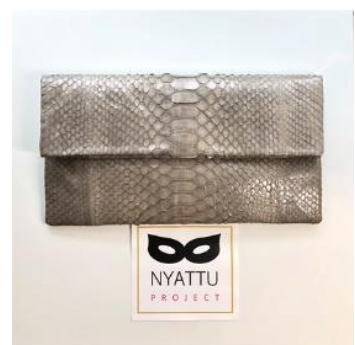

ニヤッツプロジェクト

天然パイソン革(ヘビ革)
クラッチバック S モカバーージュ
 ……100,000円