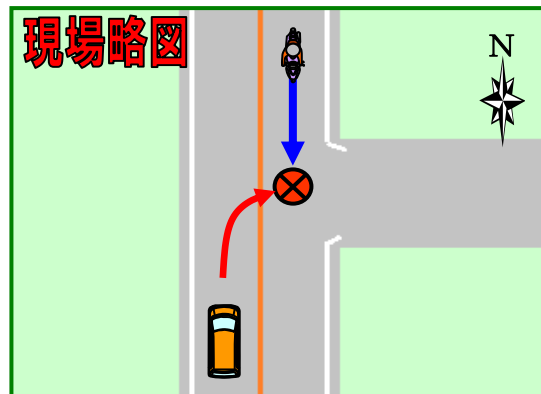

交通死亡事故 発生速報

- 発生日時 平成27年1月14日（水）午前8時00分ころ
- 発生場所 清須市春日野田町地内（西枇杷島警察署管内）
- 当事者 軽四乗用車（50歳代・女性）
×普通自動二輪車（30歳代・男性）
- 事故概要 信号のない交差点において軽四乗用車と普通自動二輪車が衝突した交通事故で、普通自動二輪車の30代男性が死亡
- 現場の状況

事故防止のポイント

ドライバーの方へ

交差点を右折するときは、対向から進行してくる二輪車などを見落とさないよう慎重に運転しましょう。

ライダーの方へ

交差点を通過するときは、対向の右折車が自分の存在に気づいていない事を想定するとともに、防衛運転に努めましょう。