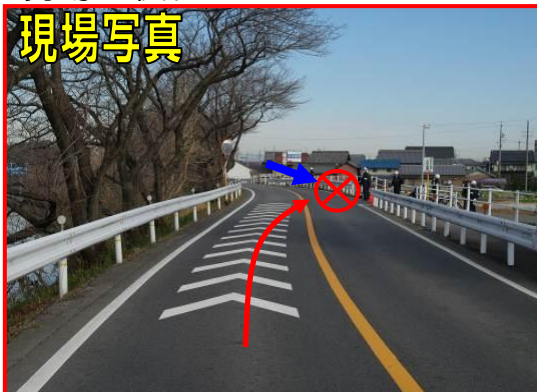

交通死亡事故 発生速報

- 発生日時 平成27年1月14日（水）午前8時00分ころ
- 発生場所 清須市春日野田町地内（西枇杷島警察署管内）
- 当事者 軽四乗用車（50歳代・女性）
×普通自動二輪車（30歳代・男性）
- 事故概要 信号のない交差点において軽四乗用車と普通自動二輪車が衝突した交通事故で、普通自動二輪車の30代男性が死亡
- 現場の状況

事故防止のポイント

ドライバーの方へ

交差点を右折するときは、対向から進行してくる二輪車などを見落とさないよう慎重に運転しましょう。

ライダーの方へ

交差点を通過するときは、対向の右折車が自分の存在に気づいていない事を想定するとともに、防衛運転に努めましょう。