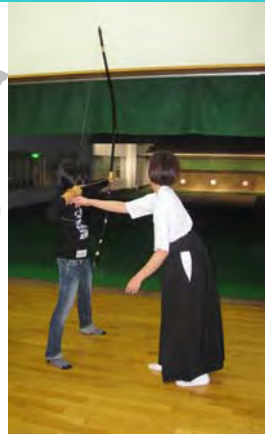

スポーツ

海洋性スポーツ体験教室

- 講師／海洋性レクリエーション指導員
- 定員／60 名
- 受講料／大人(高校生以上)100 円、小人(中学生以下)無料
- 会場／五条川(春日支所前消防水利)
- 時間／9:00～12:00
- 募集／6 月号広報に掲載

五条川にてカヌー等の海洋性スポーツ体験を行います。

7/16(土) カヌー・ローボート・救助艇等の体験乗船及び五条川周辺清掃を行います。

カヌーツーリング

- 講師／豊田市カヌー協会、海洋性レクリエーション指導員
- 定員／20名
- 受講料／大人(高校生以上)100円、小人(中学生以下)無料
- 会場／豊田市旭 B&G 海洋センター(矢作川第2ダム湖)
- 時間／8:30~16:00
- 募集／7月号広報に掲載

豊かな自然に囲まれてカヌー等の海洋性スポーツを体験します。

8/27(土) カヌーの実技指導後、カヌーにて矢作川をゆっくりのぼります。

弓道教室

- 講師／体育協会 弓道部
- 定員／15名
- 受講料／1,000円
- 会場／ARCO 清洲 弓道場
- 時間／18:30~20:30
- 募集／9月号広報に掲載

弓道の歴史や基本的な技術の習得を目標としています。

10/12(水)	10/29(土)	中学生以上の方が対象で全10回の教室です。 初心者の謝技基本体の練習(動作・姿勢)をします。
10/15(土)	11/2(水)	
10/19(水)	11/5(土)	
10/22(土)	11/9(水)	
10/26(水)	11/12(土)	