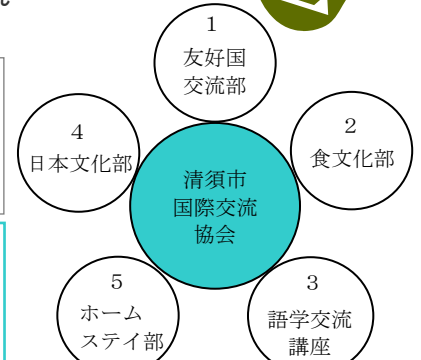

各種団体の文化活動・スポーツ活動

文化協会

文化団体相互の親睦と交流を図り、市民の文化向上のため各種の文化事業を振興し、市民文化の創造と発展を図ることを目的としています。

①美術部門

◆写真映像部会 ◆絵画部会 ◆書道部会

②文芸歴史部門

◆文芸歴史部会(俳句、短歌、歴史)

③芸能部門

◆民謡部会 ◆邦楽部会 ◆太鼓部会 ◆民踊部会
◆詩吟部会 ◆日舞部会 ◆ダンス部会 ◆音楽部会
◆コーラス部会 ◆カラオケ部会 ◆舞台美術部会

④茶華道部門

◆茶華道部会

⑤囲碁将棋部門

◆囲碁将棋部会

⑥手工芸部門

◆工芸部門 ◆手芸部会

⑦園芸部門

◆園芸部会

事務局 清洲市民センター

女性の会

女性の会では、社会教育団体として文化・芸術・健康づくり・教育等様々な行事を持ちながら、地域の皆様とのふれあいを大切に楽しく活動しています。市内にお住まいの女性の方なら、どなたでも入会できます。

I 教室案内

☆興味のある方、ぜひ、トライしてみませんか？

◆フラダンス ◆手芸 ◆料理 ◆リフォーム
◆生け花 ◆フラワーアレンジメント ◆絵手紙
◆アクアビクス ◆卓球

問合せ先

平松 052-400-8753

山内 052-409-3338

II 結婚相談所

☆結婚を希望される方のお手伝いをさせていただきます。事業です。

日時：第1・2・3・4土曜(但し、祝祭日休み)

午後1時30分～午後4時

場所：新川体育館(052-409-1535)

III 貸衣装

☆貸衣装事業(留袖)は会員以外の方もご利用できます。

場 所：清洲市民センター

連絡先：伊藤 052-400-3381

事務局 清洲市民センター

体育協会

体育団体相互の親睦と交流を図り、市民の体位向上と健康増進のため、社会体育の振興と普及を図ることを目的にしています。

1. 1 軟式野球連盟
2. 2 ソフトボール部会
3. 3 ゲートボール協会
4. 4 テニス協会
5. 5 ソフトテニス部会
6. 6 グラウンド・ゴルフ協会
7. 7 サッカー連盟
8. 8 バレーボール部会
9. 9 卓球協会
10. 10 バドミントン協会
11. 11 インディアカ部会
12. 12 ソフトバレーボール部会
13. 13 バウンドテニス部会
14. 14 弓道部会
15. 15 少林寺拳法
16. 16 剣道
17. 17 山岳部
18. 18 ゴルフ部
19. 19 歩け歩け
20. 20 空手道部会
21. 21 社交ダンスクラブ
22. 22 フレッシュ体操
23. 23 野球審判部
24. 24 少年野球部会
25. 25 少年サッカー部会
26. 26 ジュニアソフトボールクラブ
27. 27 清須吉法師会(剣道)
28. 28 リズムエクспレス(ダンス)
29. 29 西枇杷島誠武館(剣道)
30. 30 清須柔道クラブ 伊藤道場
31. 31 春日柔道クラブ

事務局 新川体育館

国際交流協会

協会では国際交流のためにいろいろな催しを行っています。

1. 1 姉妹都市やフレンドシップ国等との交流イベント
2. 2 各国の料理教室の開催
3. 3 国際理解講座の開催、外国語サークルの運営
4. 4 外国人に日本文化紹介イベント
5. 5 ホームステイの受け入れ

年会費 個人 1,000 円
法人 5,000 円

会員募集は
随時行っています。

問合せ先

後藤 090-8866-1857

瀧 090-3306-9576

堀田 090-6074-3984

事務局 清洲市民センター

レクリエーション協会

レクリエーションの総合的な普及・振興に関する活動を行っています。

1. 1 社会学習
2. 2 指導者クラブ
3. 3 健康体操
4. 4 パターゴルフ
5. 5 フォークダンス
6. 6 ウォーキング
7. 7 クッキング

事務局 新川体育館

日本ボーイスカウト

清須第1団

自立心ある健全な青少年を育てる、世界的な社会教育運動のひとつです。

事務局 清洲市民センター

B&G 春日海洋クラブ

海洋性レクリエーション活動を通じ青少年の健全な育成をはかることを目的としています。

事務局 新川体育館